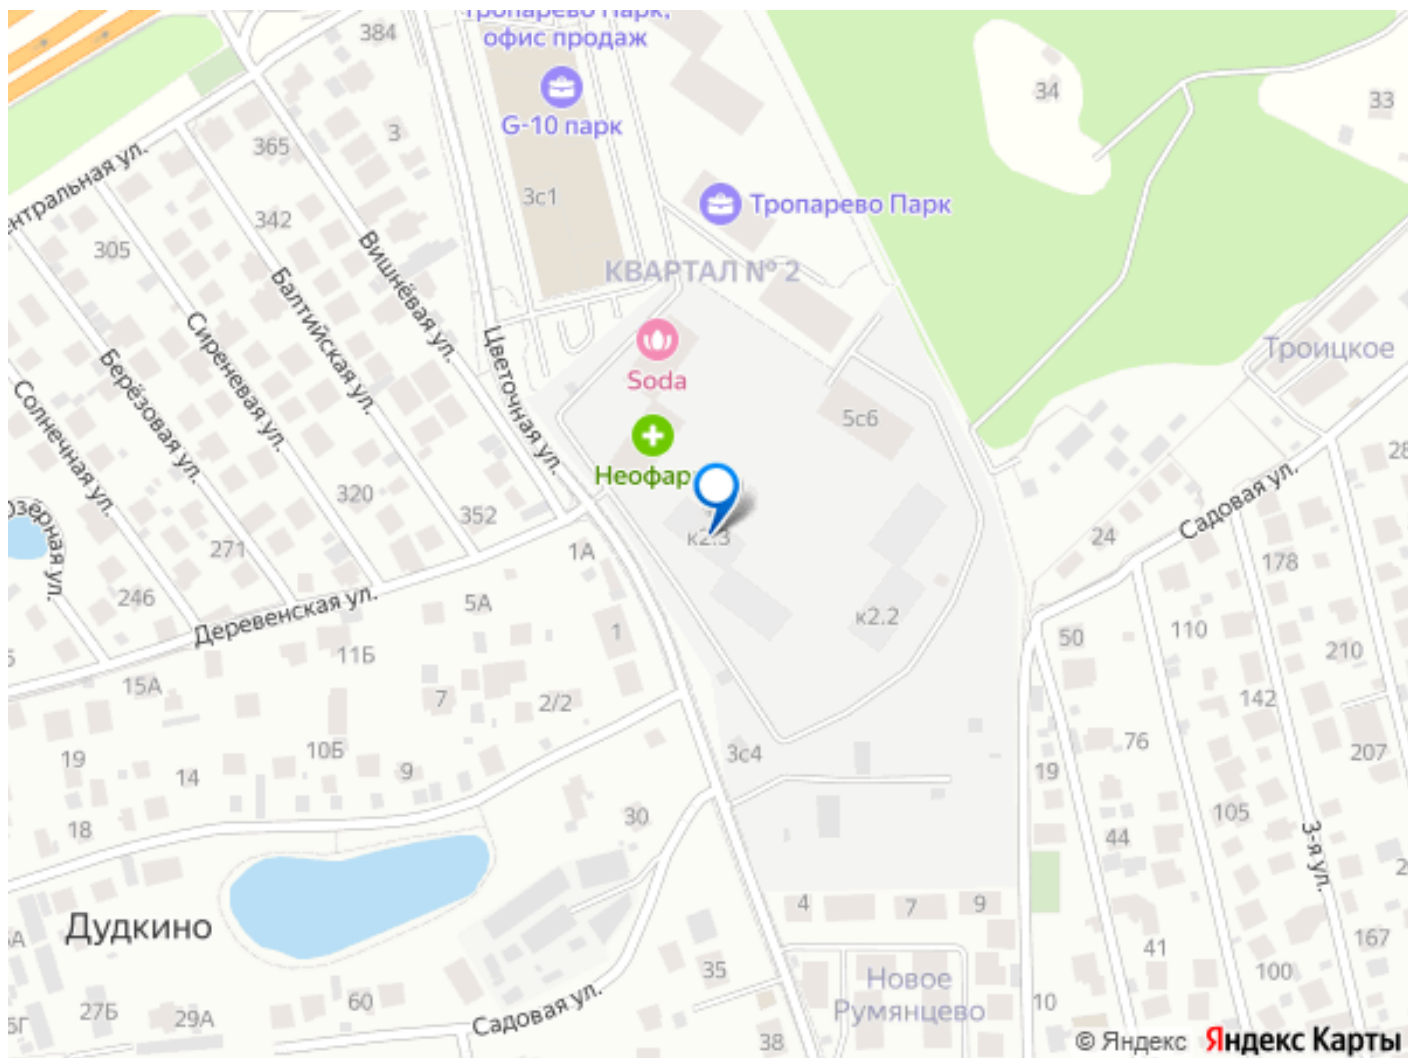

территорию с общественными пространствами. Из части апартаментов открываются виды на Тропаревский лесопарк, расположенный рядом.

Move.ru - вся недвижимость России