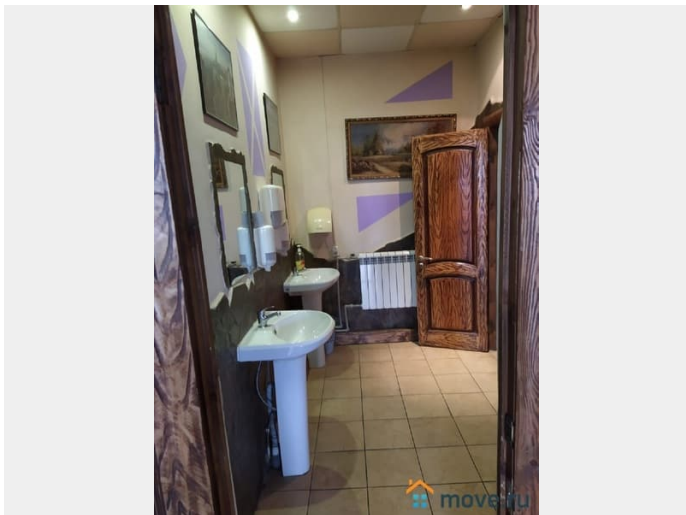

[Коммерческая недвижимость](#)

Описание

Вашему вниманию предлагается продажа готового бизнеса в Пушкинском районе на первой линии от дороги, состоящий из кафе площадью 282 кв.метра и мотеля с сауной площадью 550 кв.метров, общая площадь нежилого здания 838 кв.метров на земельном участке 19 соток. Здание и земельный участок в собственности. Кафе 3-х уровневое с банкетным залом, баром, гостевыми кабинками, большой кухней, два санузла. Мотель 3-х уровневый с сауной. На 1-м этаже располагается сауна, парная, раздевалка, санузел, комната для отдыха. На втором

для заметок

этаже семь номеров (одноместные, двухместные и номера люкс), санузел с ванной. На третьем этаже шесть номеров (трех и четырех местные), совмещенный санузел. Летнее кафе с мангальной. Участок площадью 19 соток. Заасфальтированная площадка. Два подъезда.