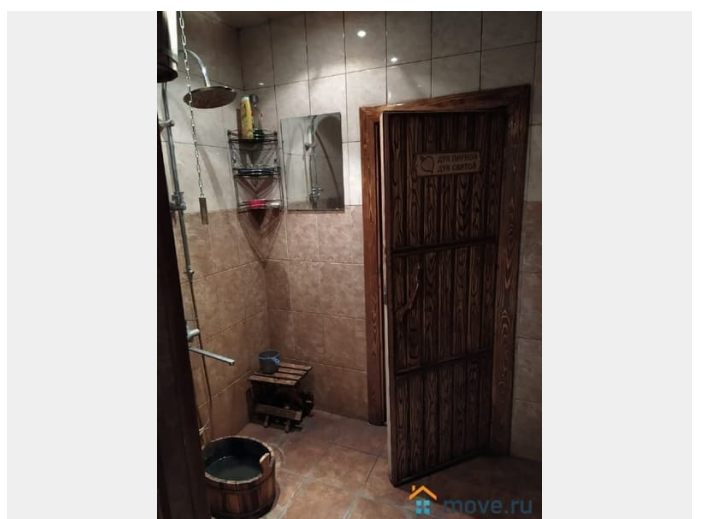

[Коммерческая недвижимость](#)

Описание

Вашему вниманию предлагается продажа готового бизнеса в Пушкинском районе на первой линии от дороги, состоящий из кафе площадью 282 кв.метра и мотеля с сауной площадью 550 кв.метров, общая площадь нежилого здания 838 кв.метров на земельном участке 19 соток. Здание и земельный участок в собственности. Кафе 3-х уровневое с банкетным залом, баром, гостевыми кабинками, большой кухней, два санузла. Мотель 3-х уровневый с сауной. На 1-м этаже располагается сауна, парная, раздевалка, санузел, комната для отдыха. На втором

для заметок

этаже семь номеров (одноместные, двухместные и номера люкс), санузел с ванной. На третьем этаже шесть номеров (трех и четырех местные), совмещенный санузел. Летнее кафе с мангальной. Участок площадью 19 соток. Заасфальтированная площадка. Два подъезда.