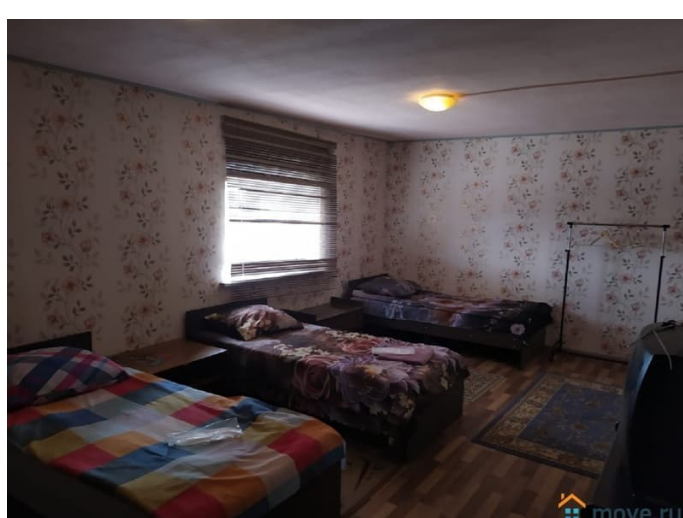

[Коммерческая недвижимость](#)

Описание

Вашему вниманию предлагается продажа готового бизнеса в Пушкинском районе на первой линии от дороги, состоящий из кафе площадью 282 кв.метра и мотеля с сауной площадью 550 кв.метров, общая площадь нежилого здания 838 кв.метров на земельном участке 19 соток. Здание и земельный участок в собственности. Кафе 3-х уровневое с банкетным залом, баром, гостевыми кабинками, большой кухней, два санузла. Мотель 3-х уровневый с сауной. На 1-м этаже располагается сауна, парная, раздевалка, санузел, комната для отдыха. На втором

для заметок

этаже семь номеров (одноместные, двухместные и номера люкс), санузел с ванной. На третьем этаже шесть номеров (трех и четырех местные), совмещенный санузел. Летнее кафе с мангальной. Участок площадью 19 соток. Заасфальтированная площадка. Два подъезда.