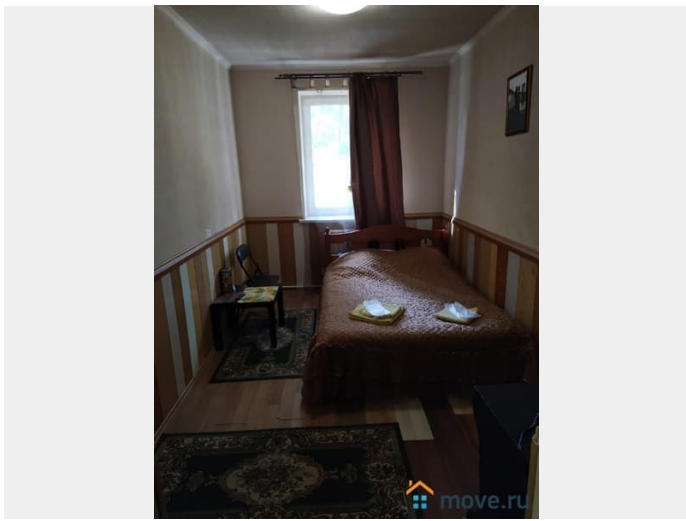

Move.ru - вся недвижимость России