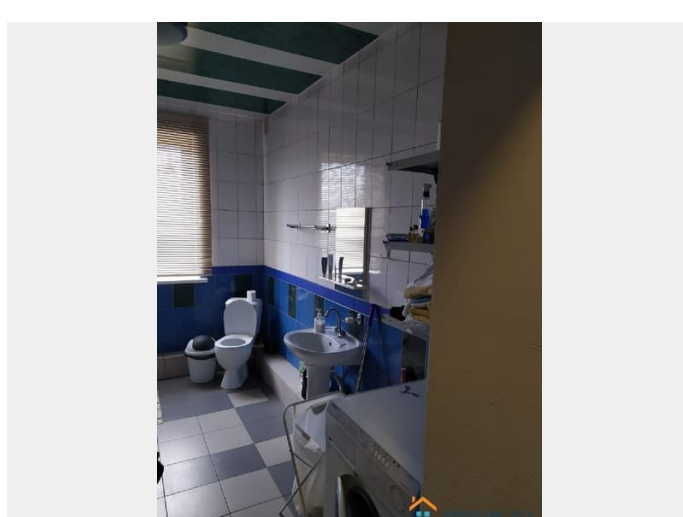

[Коммерческая недвижимость](#)

Описание

Вашему вниманию предлагается продажа готового бизнеса в Пушкинском районе на первой линии от дороги, состоящий из кафе площадью 282 кв.метра и мотеля с сауной площадью 550 кв.метров, общая площадь нежилого здания 838 кв.метров на земельном участке 19 соток. Здание и земельный участок в собственности. Кафе 3-х уровневое с банкетным залом, баром, гостевыми кабинками, большой кухней, два санузла. Мотель 3-х уровневый с сауной. На 1-м этаже располагается сауна, парная, раздевалка, санузел, комната для отдыха. На втором

для заметок

этаже семь номеров (одноместные, двухместные и номера люкс), санузел с ванной. На третьем этаже шесть номеров (трех и четырех местные), совмещенный санузел. Летнее кафе с мангальной. Участок площадью 19 соток. Заасфальтированная площадка. Два подъезда.