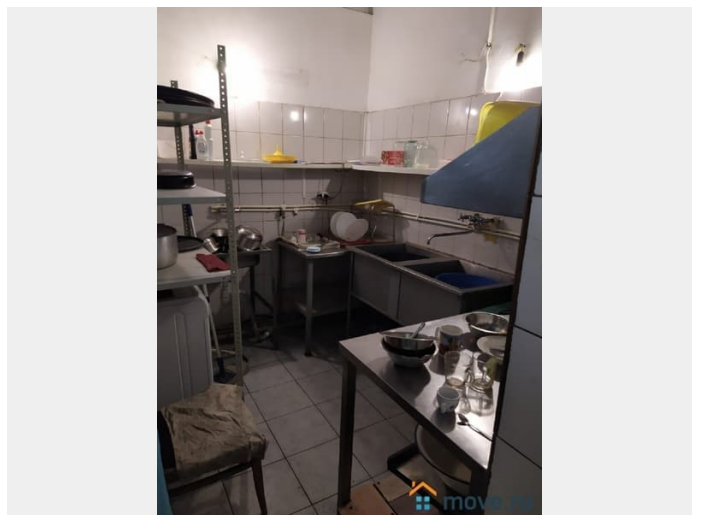

[Коммерческая недвижимость](#)

Описание

Вашему вниманию предлагается продажа готового бизнеса в Пушкинском районе на первой линии от дороги, состоящий из кафе площадью 282 кв.метра и мотеля с сауной площадью 550 кв.метров, общая площадь нежилого здания 838 кв.метров на земельном участке 19 соток. Здание и земельный участок в собственности. Кафе 3-х уровневое с банкетным залом, баром, гостевыми кабинками, большой кухней, два санузла. Мотель 3-х уровневый с сауной. На 1-м этаже располагается сауна, парная, раздевалка, санузел, комната для отдыха. На втором

для заметок

этаже семь номеров (одноместные, двухместные и номера люкс), санузел с ванной. На третьем этаже шесть номеров (трех и четырех местные), совмещенный санузел. Летнее кафе с мангальной. Участок площадью 19 соток. Заасфальтированная площадка. Два подъезда.