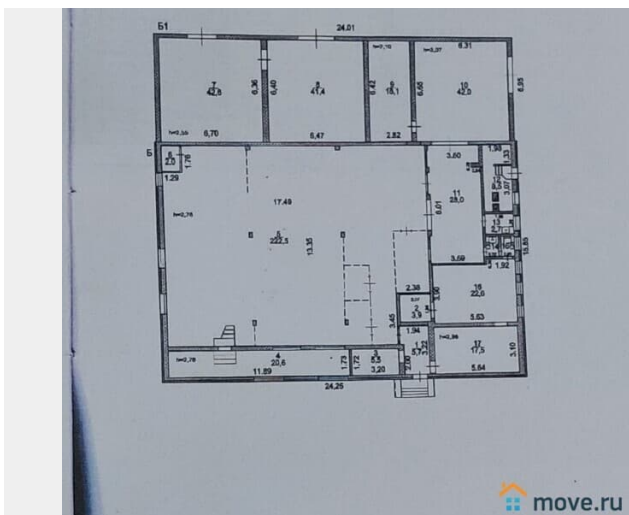

[Коммерческая недвижимость](#)

Описание

В Пушкинском г.о. с.Путилово продается отдельностоящее кирпичное административное здание площадью 500 кв.метров на участке 10 соток. Своя подстанция. Два ввода электричества (один ввод на 100кВт, другой 15кВт), своя скважина глубиной 100 метров, канализация — выгребная яма 5 колец. Все коммуникации заведены в здание. Подведение и подключение к газу осенью 2024 года! Санузел находится в помещении. Подойдет под любой вид деятельности. Ранее использовалось под производство, а

для заметок

именно типографию. Подойдет под ипотеку! Цена 25 млн.рублей.

8. Экспликация к плану этажей здания

№ п. литеры на плане	Этаж	№ помещения	№ на плане	Назначение частей помещений	Общая площадь (кв.м)	Высота (м)	Примечание
Б	1 этаж	1		вспомогательное	5,7	2,78	
Б		2		вспомогательное	3,9		
Б		3		основное	5,3		
Б		4		основное	20,6		
Б		5		основное	222,3		
Б		6		основное	2,0		
Б		7		основное	42,6	2,53	
Б1		8		основное	41,4		
Б1		9		основное	18,0	2,10	
Б1		10		основное	42,0	3,07	
Б		11		основное	28,0	2,78	
Б		12		основное	8,5		
Б		13		вспомогательное	2,7		
Б		14		вспомогательное	1,1		
Б		15		вспомогательное	1,2		
Б		16		основное	22,6		
Б		17		основное	17,5	2,04	
<i>Всего:</i>					485,9		