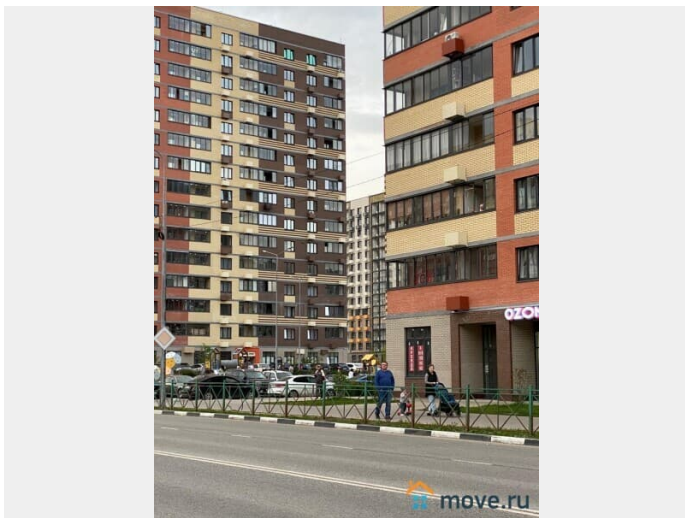

🕒 Создано: 14.04.2026 в 09:07

🔄 Обновлено: 14.04.2026 в 09:07

Ирина

79151820262

Пушкино, сретенская, д. 2

215 260 ₺

Пушкино, сретенская, д. 2

Шоссе

[Ярославское](#) ~19 км от МКАД

для заметок

Нежилое здание

Общая площадь

91.6 м²

Детали объекта

Тип сделки

Сдаю

Раздел

[Коммерческая недвижимость](#)

Описание

Описание Сдается в аренду коммерческое помещение свободного назначения 91,6 кв.м. без ремонта. Адрес: М.О., г. Пушкино, ул. Сретенская, д.2 .Первая линия домов вдоль дороги, выезд на Ярославское шоссе. Помещение общей площадью 91,6 кв.м., входная зона расположена на 1 этаже жилого дома с отдельным входом, с витринными окнами. Угол дома, 4 окна. Электричество 35 квт. ЖК сложился и постоянно развивается, город в городе. Помещение расположено в центре густонаселенного, спального жилого массива с развитой инфраструктурой: детский сад, строительство новой школы, детские и

спортивные площадки, парковка. Высокий поток пешеходного и автомобильного трафика, есть возможность парковки, размещение наружной рекламы, удобный подъезд для разгрузки/погрузки грузового транспорта. Отлично подойдет под любой вид деятельности – офис, предприятий сферы услуг, аптека, пункт выдачи интернет-магазина и т.д.