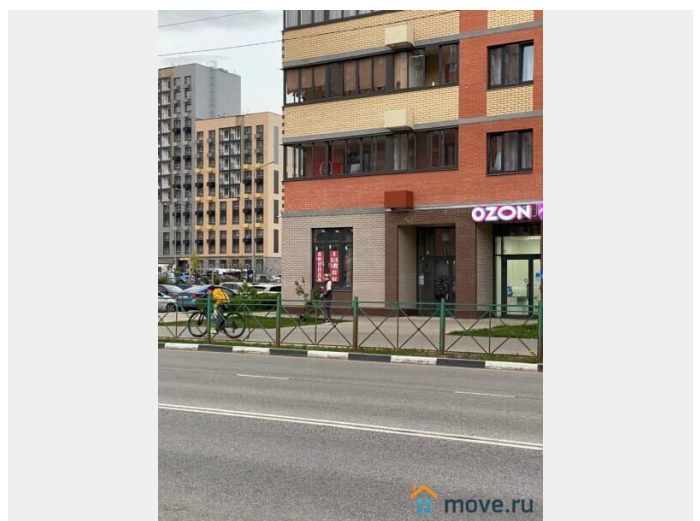

[Ярославское](#) ~19 км от МКАД

для заметок

Нежилое здание

Общая площадь

91.6 м²

Детали объекта

Тип сделки

Сдаю

Раздел

[Коммерческая недвижимость](#)

Описание

Описание Сдается в аренду коммерческое помещение свободного назначения 91,6 кв.м. без ремонта. Адрес: М.О., г. Пушкино, ул. Сретенская, д.2 .Первая линия домов вдоль дороги, выезд на Ярославское шоссе. Помещение общей площадью 91,6 кв.м., входная зона расположена на 1 этаже жилого дома с отдельным входом, с витринными окнами. Угол дома, 4 окна. Электричество 35 квт. ЖК сложился и постоянно развивается, город в городе. Помещение расположено в центре густонаселенного, спального жилого массива с развитой инфраструктурой: детский сад, строительство новой школы, детские и

спортивные площадки, парковка. Высокий поток пешеходного и автомобильного трафика, есть возможность парковки, размещение наружной рекламы, удобный подъезд для разгрузки/погрузки грузового транспорта. Отлично подойдет под любой вид деятельности – офис, предприятий сферы услуг, аптека, пункт выдачи интернет-магазина и т.д.