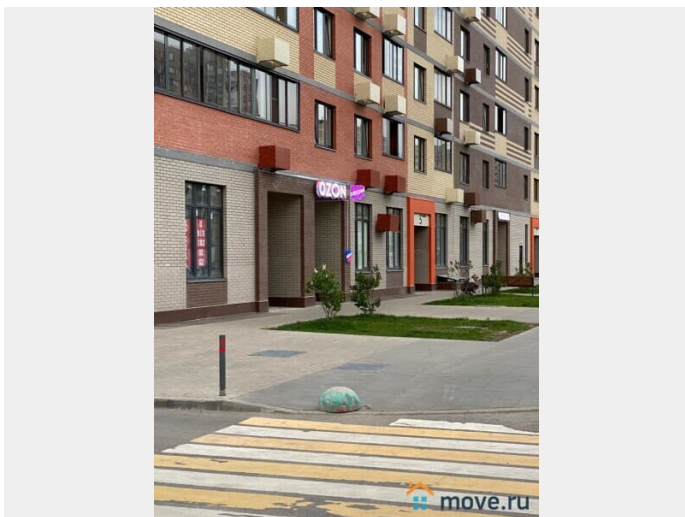

[Ярославское](#) ~19 км от МКАД

для заметок

Нежилое здание

Общая площадь

91.6 м²

Детали объекта

Тип сделки

Сдаю

Раздел

[Коммерческая недвижимость](#)

Описание

Описание Сдается в аренду коммерческое помещение свободного назначения 91,6 кв.м. без ремонта. Адрес: М.О., г. Пушкино, ул. Сретенская, д.2 .Первая линия домов вдоль дороги, выезд на Ярославское шоссе. Помещение общей площадью 91,6 кв.м., входная зона расположена на 1 этаже жилого дома с отдельным входом, с витринными окнами. Угол дома, 4 окна. Электричество 35 квт. ЖК сложился и постоянно развивается, город в городе. Помещение расположено в центре густонаселенного, спального жилого массива с развитой инфраструктурой: детский сад, строительство новой школы, детские и

спортивные площадки, парковка. Высокий поток пешеходного и автомобильного трафика, есть возможность парковки, размещение наружной рекламы, удобный подъезд для разгрузки/погрузки грузового транспорта. Отлично подойдет под любой вид деятельности – офис, предприятий сферы услуг, аптека, пункт выдачи интернет-магазина и т.д.