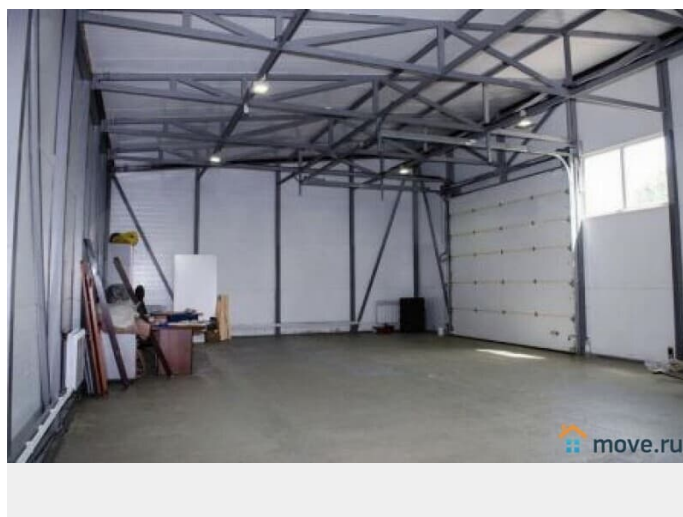

холодные склады - звоните! В услугах агентов и посредников не нуждаемся.

Move.ru - вся недвижимость России