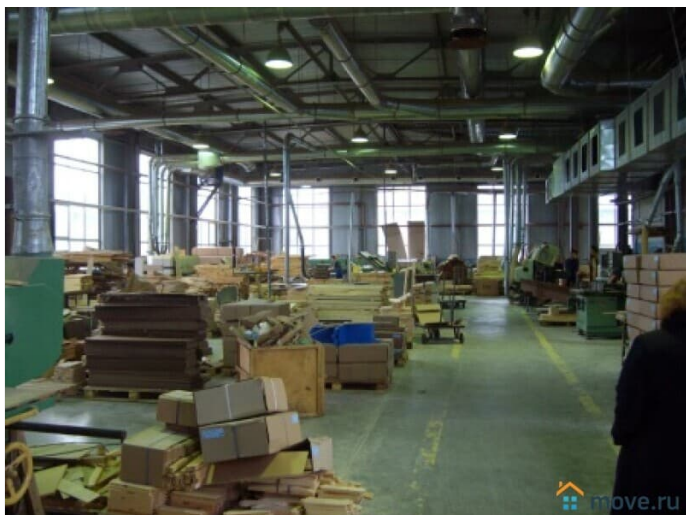

три базы в Пушкинском ГО, звоните. В помощи посредников, риелторов и т.п. не нуждаемся.