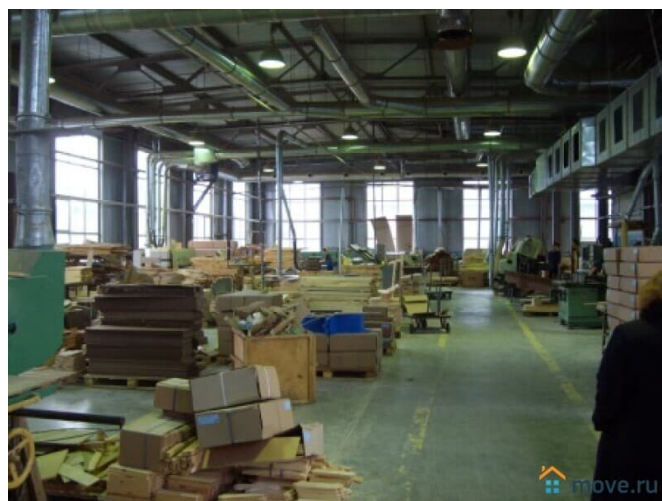

🕒 Создано: 15.04.2026 в 13:37

🔄 Обновлено: 15.04.2026 в 13:37

Пушкино, улица Заводская

1 275 000 ₽

Пушкино, улица Заводская

Улица

[улица Заводская](#)

Шоссе

[Ярославское](#) ~25 км от МКАД

ПП - Производственное помещение

Общая площадь

1700 м²

Детали объекта

Тип сделки

Сдаю

Раздел

[Коммерческая недвижимость](#)

Описание

Аренда помещения под производство или склад 1700 кв.м. Пушкинский Г. О. Ярославское шоссе 25 км от МКАД. Охраняемая огороженная территория с видеонаблюдением. Капитальное отапливаемое здание. Отдельные большие ворота. Высота потолка - 7 метров. Прочные бетонные полы. Есть подсобные помещения, санузел, офис 100 кв.м. на втором этаже. Все коммуникации. До 300 кВт эл. мощности. Вентиляция. Арендная ставка 750 руб. кв.м. в месяц, включая отопление. УСН. Прямая аренда от собственника, без комиссии. У нас

<https://move.ru/objects/9293603890>

Константин Семенович,

МосОблАренда

79265887386

для заметок