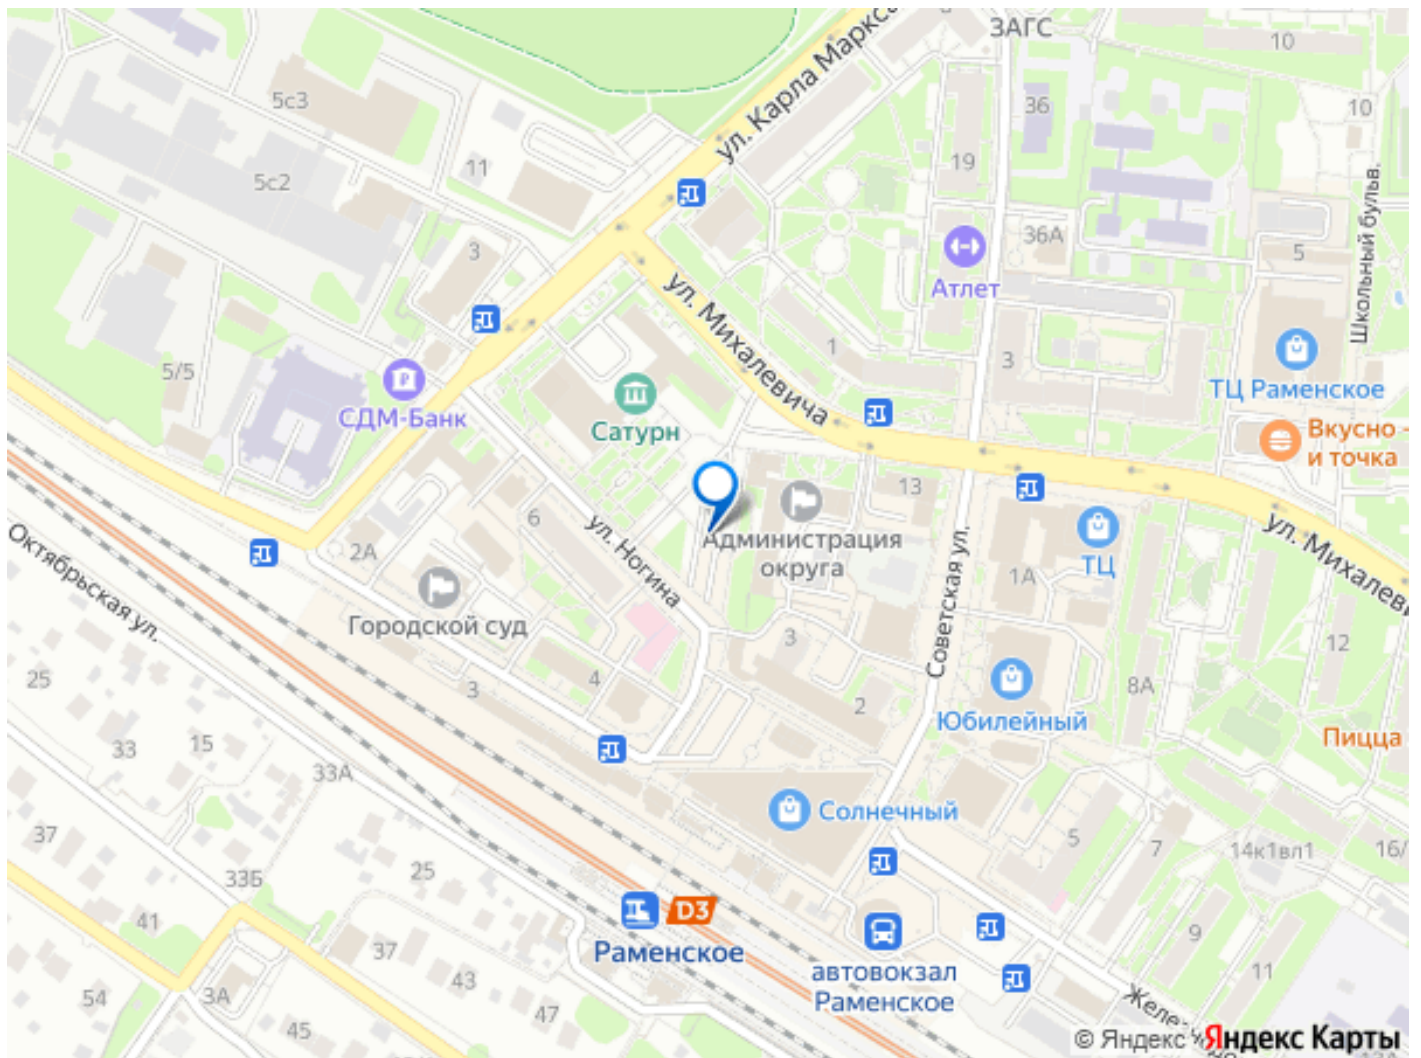

Move.ru - вся недвижимость России