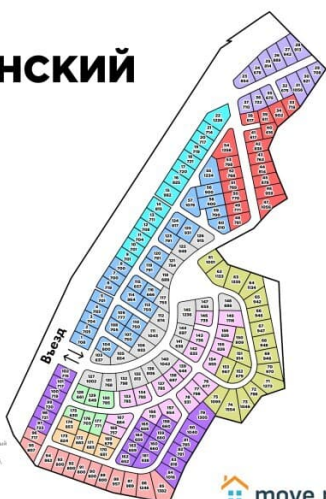

ПОСЁЛОК РОЖДЕСТВЕНСКИЙ

Цена за сотку*:

Резерв
Продано