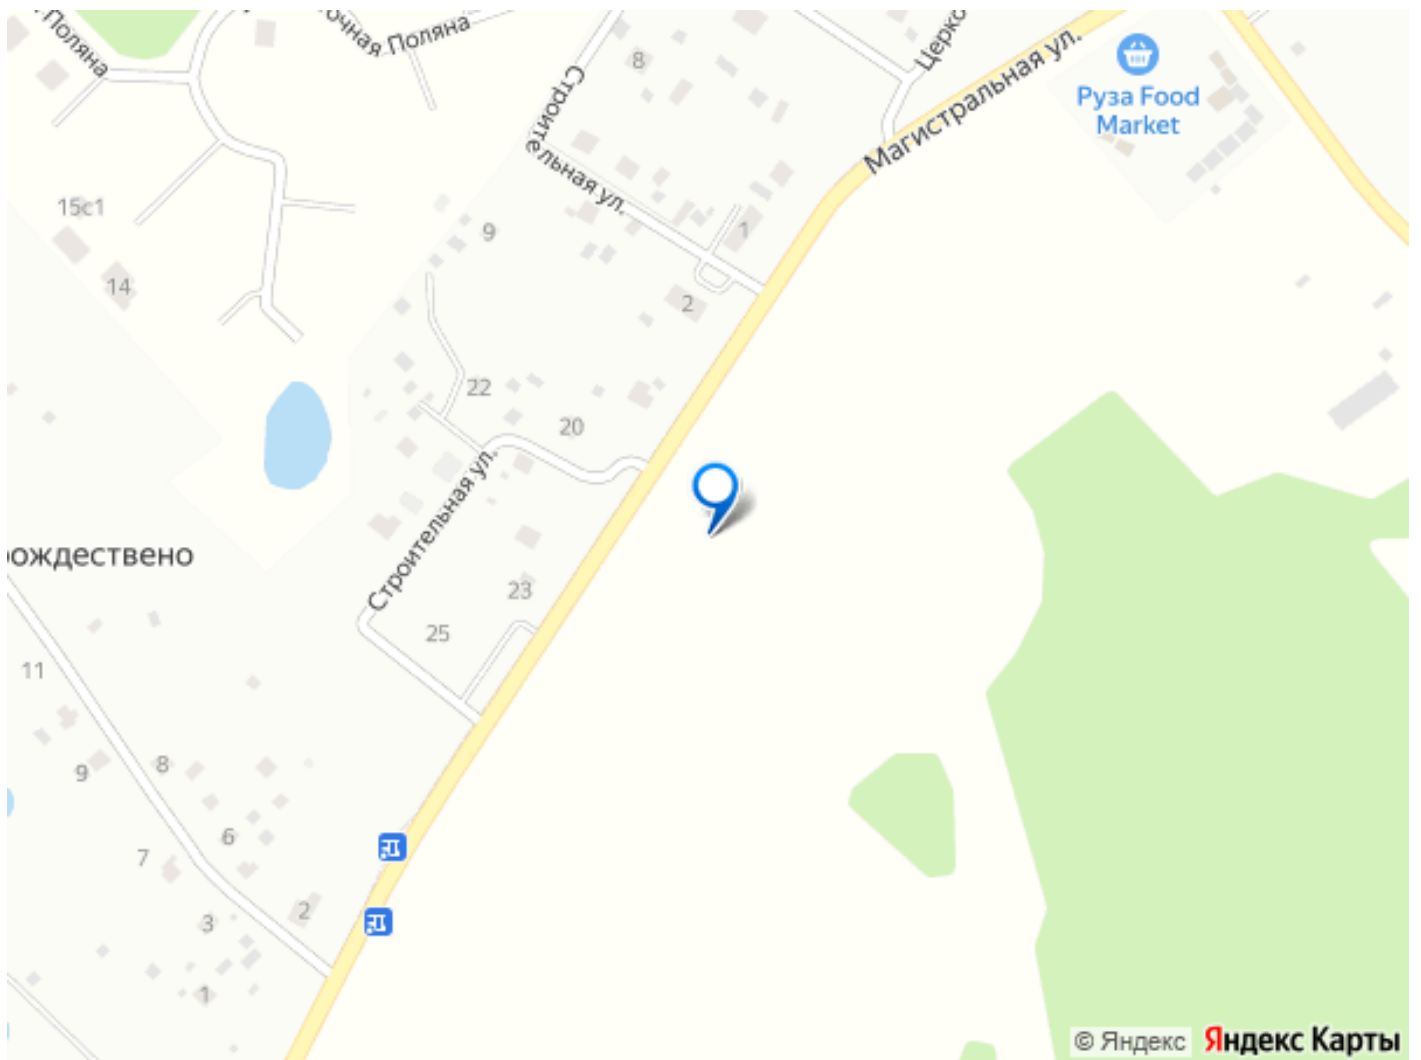

Move.ru - вся недвижимость России