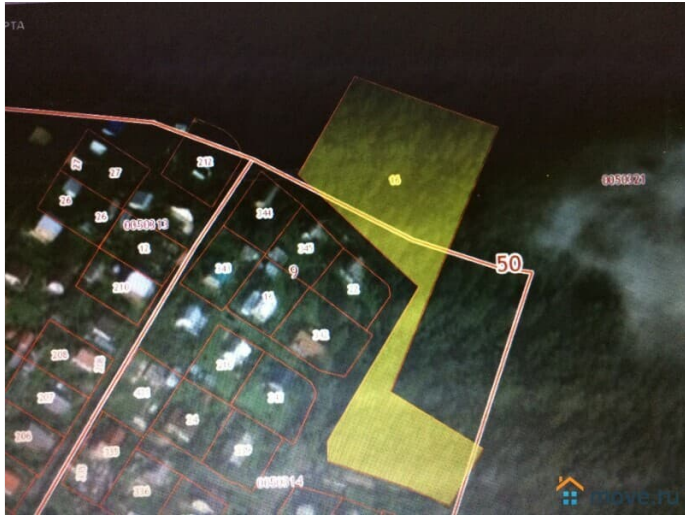

### Земельные участки

Площадь участка

61.14 соток

### Описание

ПРОДАЖА ОТ СОБСТВЕННИКА. Предлагаем к продаже земельный участок в д. Ростовцево Солнечногорского района с кадастровым номером 50:09:0050321:16, общей площадью 61,14 сот., с видом разрешенного использования земли с/х. назначения для сельхоз производства. Предлагаемый земельный участок расположен в экологически чистом, живописном месте д. Ростовцево. Лесной участок граничит с СНТ, "Автобусник" к которому ведет дорога с асфальтовым подъездом. Развитая инфраструктура, доступность коммуникаций, близость Пятницкого и Ленинградского

для заметок

шоссе, относительно небольшое расстояние до Москвы 40км, всё это делает удобным круглогодичный подъезд к нему.

Move.ru - вся недвижимость России