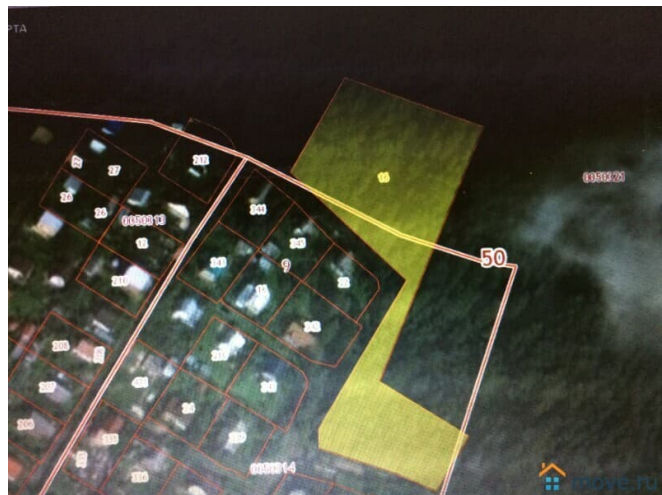

### Земельные участки

Площадь участка

61.14 соток

### Описание

ПРОДАЖА ОТ СОБСТВЕННИКА. Предлагаем к продаже земельный участок в д. Ростовцево Солнечногорского района с кадастровым номером 50:09:0050321:16, общей площадью 61,14 сот., с видом разрешенного использования земли с/х. назначения для сельхоз производства. Предлагаемый земельный участок расположен в экологически чистом, живописном месте д. Ростовцево. Лесной участок граничит с СНТ, "Автобусник" к которому ведет дорога с асфальтовым подъездом. Развитая инфраструктура, доступность коммуникаций, близость Пятницкого и Ленинградского

для заметок

шоссе, относительно небольшое расстояние до Москвы 40км, всё это делает удобным круглогодичный подъезд к нему.

Move.ru - вся недвижимость России