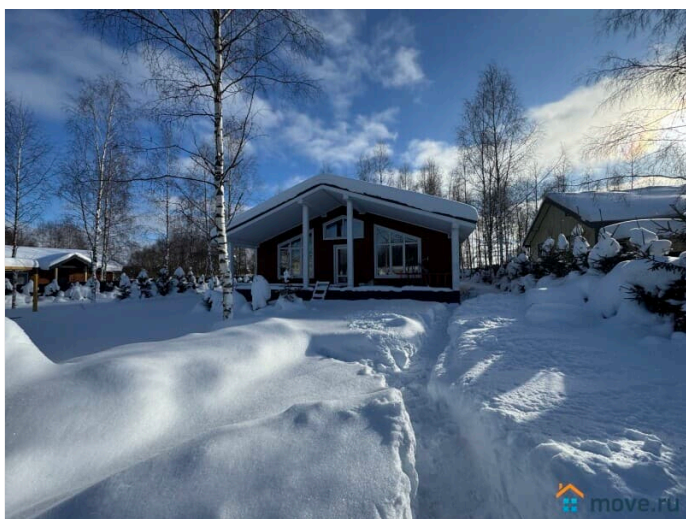

холодная и горячая вода, электричество 15 киловатт, на участке свой колодец, септик. До Москвы ехать 40 минут на электричке со ст. Поварово . До жд Станции Поварово ехать на автомобиле 5 минут, до ст Берёзки 3 минуты. 7 минут до Истринского водохранилища. Автобусная остановка 150 метров. Рядом вся инфраструктура: магазины; пятерочка, Дикси, верный, школы, детские сады, салоны красоты , ФОК. Подъезд круглогодичный по Ленинградскому или Пятницкому шоссе. Рядом два выезда на платную дорогу. ЭКО деревня Бабин двор.