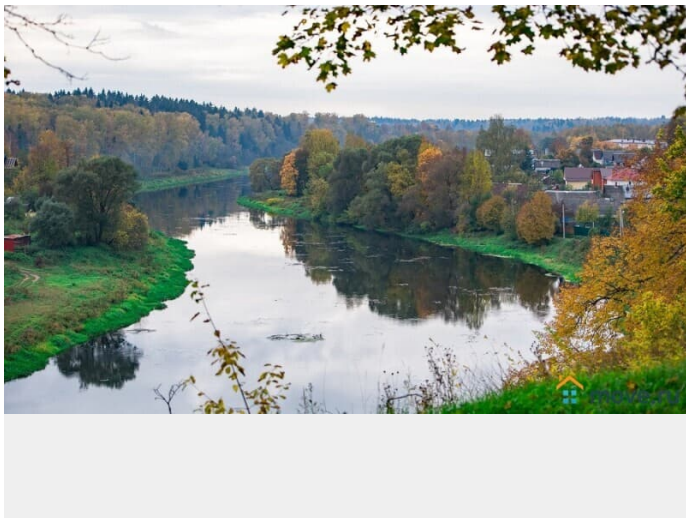

Поселок расположился на высоком живописном берегу реки, в черте города Руза. Школы, детские сады, больница, магазины и развлечения- вся городская инфраструктура доступна жителям поселка. Участки от 6 до 15 сот Рузский берег граничит с лесным массивом и огибается

<https://move.ru/objects/9251838586>

**Николай**

**79660255142**

для заметок

рекой. Летом здесь можно совершать прогулки всей семье, собирать грибы и ягоды. Купаться, ловить рыбу и устраивать пикники. Удобный асфальтовый подъезд  
Проектом развития поселка предусмотрено: электричество от ПАО «Россети», водопровод, газ по федеральной программе, дороги в асфальтовой крошке, въездная группа, детская и спортивные площадки, ограждение. 90 км от МКАД по Минскому шоссе.