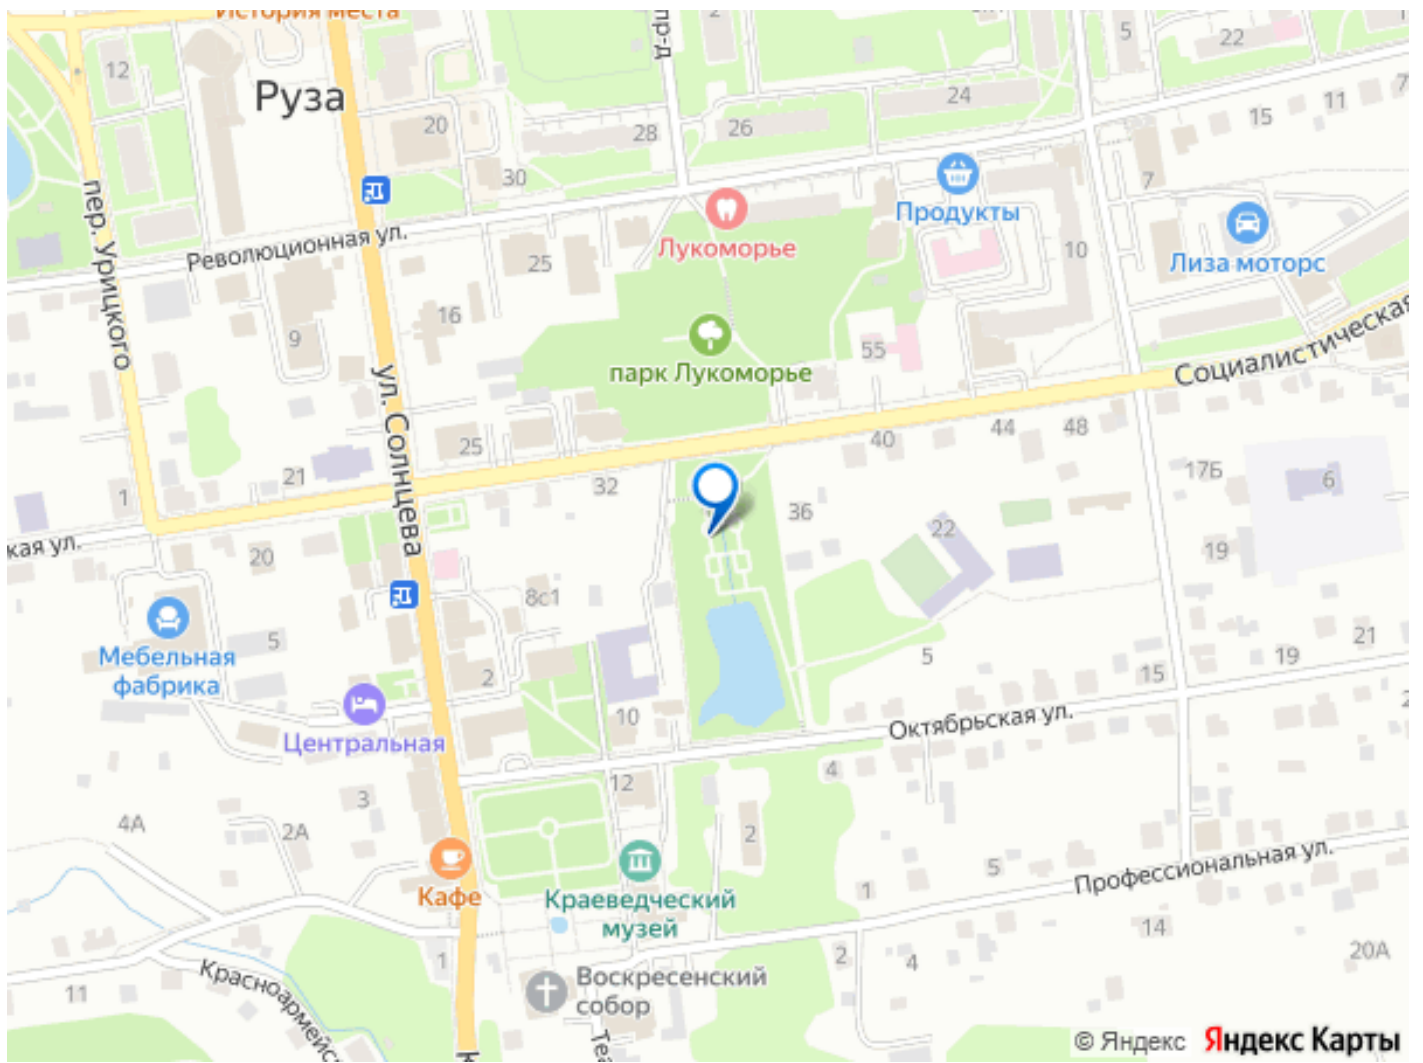

Move.ru - вся недвижимость России