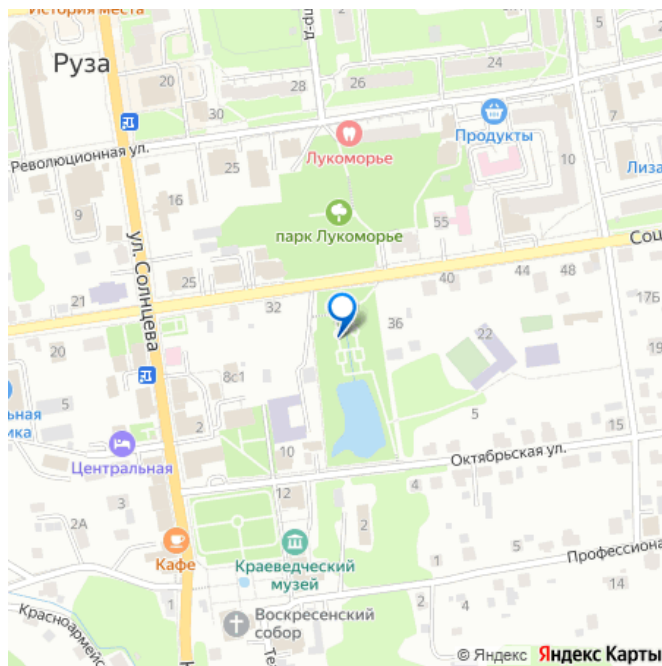

🕒 Создано: 02.05.2024 в 17:05

🔄 Обновлено: 05.04.2026 в 21:22

Руза

2 180 000 ₺

Руза

Шоссе

[Минское](#) ~90 км от МКАД

Земельные участки

Площадь участка

8 соток

Детали объекта

Тип сделки

Продам

Раздел

[Земельные участки](#)

водопровод, электричество

Описание

Продажа участка в лесу, с вековыми деревьями Назначение земли в поселке - ИЖС, это значит, что в построенном на участке доме можно зарегистрироваться. Продажа от СОБСТВЕННИКА. Специальный подарок для вас РАССРОЧКА от Компании 0% до двух лет с переходом прав собственности

Поселок расположился на высоком живописном берегу реки, в черте города Руза. Школы, детские сады, больница, магазины и развлечения- вся городская инфраструктура доступна жителям поселка. Участки от 6 до 15 сот Рузский берег граничит с лесным массивом и огибается

<https://move.ru/objects/9251838586>

Николай

79660255142

для заметок