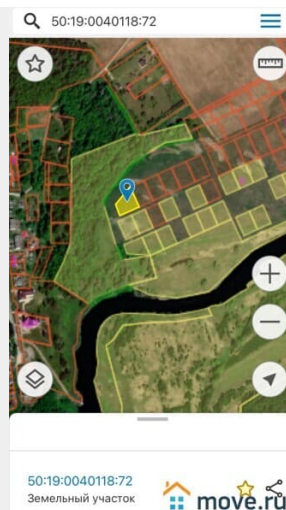

[Новорижское](#) ~110 км от МКАД

Земельные участки

Площадь участка

18 соток

Детали объекта

Тип сделки

Продам

Раздел

[Земельные участки](#)

электричество, газ

Описание

Продается земельный участок 18 соток ИЖС в деревне Рыбушкино, Рузского городского округа на берегу реки Руза и Озерна. Участок сухой, ровный, правильной формы расположен на возвышенности с замечательным панорамным видом на реку (150м), Церковь Знамения Божией Матери (150 м), деревню Рыбушкино. Граничит с сосновым бором. Земли населенных пунктов. ВРИ: для индивидуального жилищного строительства Участок угловой, крайний к лесу. Соседи только с одной стороны. Электричество 15 кВт по границе, ГАЗ в деревне. Удобное транспортное сообщение,

для заметок

остановка в 5 минутах ходьбы. Деревня Комлево расположена в 12 км от города Руза, в 100 км от МКАД, в 37 км от Можайска. В соседней деревне (5 км) магазины, школа, детский сад, амбулатория. Рядом расположен санаторий Русь. Рузское и Озернинское водохранилище в 4 км (фото берега и водохранилища сделаны возле д. Палашкино). В собственности более 10 лет, один взрослый собственник, межевание сделано.