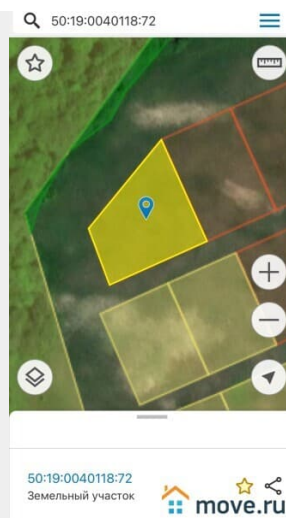

[Новорижское](#) ~110 км от МКАД

Земельные участки

Площадь участка

18 соток

Детали объекта

Тип сделки

Продам

Раздел

[Земельные участки](#)

электричество, газ

Описание

Продается земельный участок 18 соток ИЖС в деревне Рыбушкино, Рузского городского округа на берегу реки Руза и Озерна. Участок сухой, ровный, правильной формы расположен на возвышенности с замечательным панорамным видом на реку (150м), Церковь Знамения Божией Матери (150 м), деревню Рыбушкино. Граничит с сосновым бором. Земли населенных пунктов. ВРИ: для индивидуального жилищного строительства Участок угловой, крайний к лесу. Соседи только с одной стороны. Электричество 15 кВт по границе, ГАЗ в деревне. Удобное транспортное сообщение,

для заметок

остановка в 5 минутах ходьбы. Деревня Комлево расположена в 12 км от города Руза, в 100 км от МКАД, в 37 км от Можайска. В соседней деревне (5 км) магазины, школа, детский сад, амбулатория. Рядом расположен санаторий Русь. Рузское и Озернинское водохранилище в 4 км (фото берега и водохранилища сделаны возле д. Палашкино). В собственности более 10 лет, один взрослый собственник, межевание сделано.