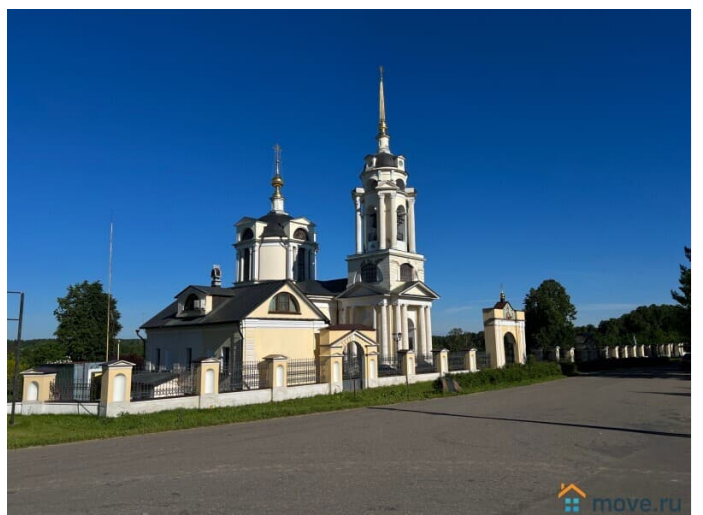

50:19:0040118:72
Земельный участок

55°44.17'N, 36°7.33'E

50:19:0040118:72

Статус
Ранее учтенный

Кадастровая стоимость
944 367,06 руб.

Вид земельного участка
Землепользование

Дата присвоения
1995-01-13

Адрес
Московская область, Рузский район,
д. Рыбушкино

Площадь уточненная
1 799 кв. м

Категория земель
Земли населенных пунктов

Вид разрешенного использования
для индивидуального жилищного
строительства