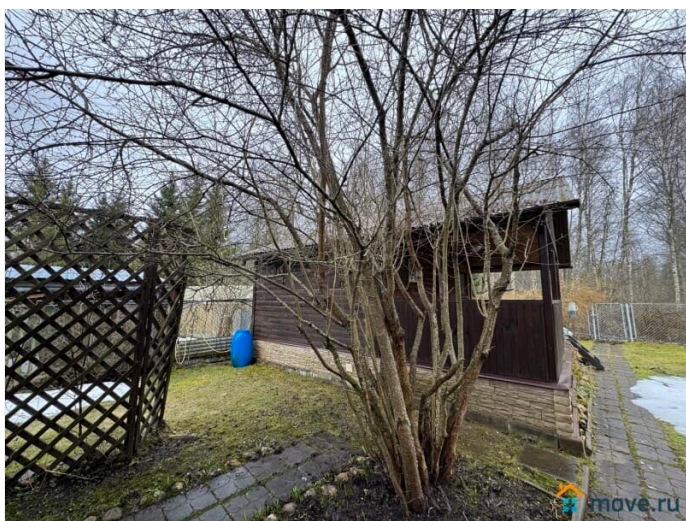

Просторная практически новая БАНЯ 30 кв.м. с большой террасой, комнатой отдыха, помывочной и парилкой. Холодная и горячая вода. 3. Одноэтажный гостевой дом из бруса общей площадью 25 кв.м., фундамент ленточный, кровля металлическая.

Планировка: прихожая и одна просторная комната, можно разделить на 2. Так же на участке имеется хозяйственное строение, дорожки вымощены тротуарной плиткой.

Коммуникации: центральный летний водопровод, вода заведена в дом и баню.

Красивый лесной земельный участок 9 соток (ели, сосны, березы, туи), ровный, правильной формы, со всех сторон огорожен забором, въезд оборудован воротами и калиткой. Окружающая местность: СНТ Раздолье окружено полностью со всех сторон шикарным лесом. В непосредственной близости на Минском шоссе находится большой супермаркет "Пятерочка", 2 раза в неделю в СНТ привозят фермерские молочные продукты. До города Можайск 15 минут на машине. До железнодорожной станции Шаликово также ровно 15 минут на такси. Также можно доехать из Москвы прямым автобусом от Парка Победы, остановка в 2,5 км от СНТ. Очень хорошие, дружелюбные соседи. Документы в полном порядке: Участок в собственности, выполнено межевание, дом зарегистрирован как ЖИЛОЙ. Один взрослый собственник. Без долгов, ограничений, обременений и тд. Юридически и физически свободен. Продается со всей мебелью и техникой. Заезжай и живи) Подойдет под ипотеку и материнский капитал! Просмотр в любой день по предварительной договоренности!