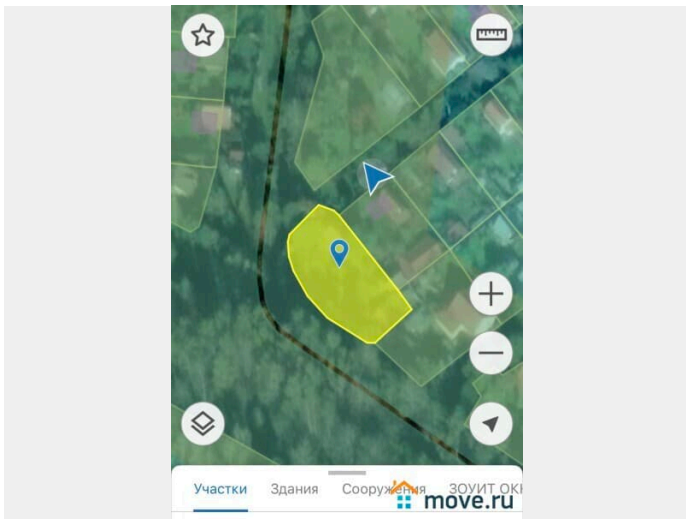

## Описание

Вашему вниманию предлагается тупиковый, ухоженный ЛЕСНОЙ участок с собственным выходом к РЕКЕ, двумя домами + БАНЯ + хозпостройка + дровник по адресу: СНТ "Раздолье" дом 59, Рузский городской округ,

Московская область, вблизи ж/д станции Шаликово и Партизанская по Можайскому или скоростному Минскому шоссе в 75 км от МКАД (менее часа на авто). Строения, расположенные на участке: 1. Двухэтажный дом из бруса общей площадью 110 кв. м. на ленточном фундаменте, кровля-металлическая, бетонная отмостка.

Планировка: прихожая и одна просторная комната, можно разделить на 2. Так же на участке имеется хозяйственное строение, дорожки вымощены тротуарной плиткой.

Коммуникации: центральный летний водопровод, вода заведена в дом и баню.

Красивый лесной земельный участок 9 соток (ели, сосны, березы, туи), ровный, правильной формы, со всех сторон огорожен забором, въезд оборудован воротами и калиткой. Окружающая местность: СНТ Раздолье окружено полностью со всех сторон шикарным лесом. В непосредственной близости на Минском шоссе находится большой супермаркет "Пятерочка", 2 раза в неделю в СНТ привозят фермерские молочные продукты. До города Можайск 15 минут на машине. До железнодорожной станции Шаликово также ровно 15 минут на такси. Также можно доехать из Москвы прямым автобусом от Парка Победы, остановка в 2,5 км от СНТ. Очень хорошие, дружелюбные соседи. Документы в полном порядке: Участок в собственности, выполнено межевание, дом зарегистрирован как ЖИЛОЙ. Один взрослый собственник. Без долгов, ограничений, обременений и тд. Юридически и физически свободен. Продается со всей мебелью и техникой. Заезжай и живи) Подойдет под ипотеку и материнский капитал! Просмотр в любой день по предварительной договоренности!