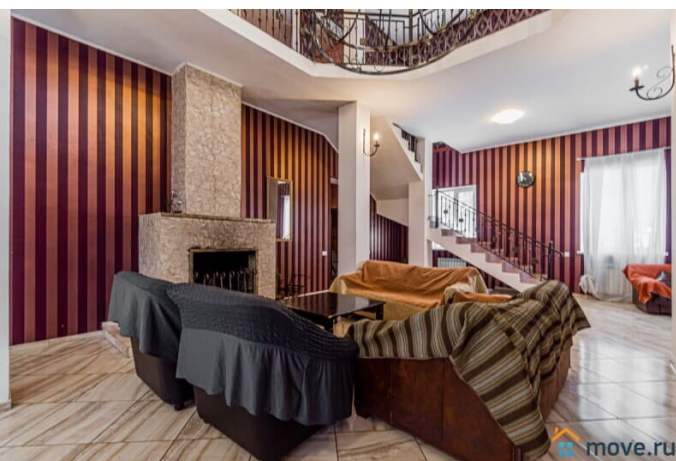

000 р. Цена за Новый год (31.12-02.01): от 150
000 р.