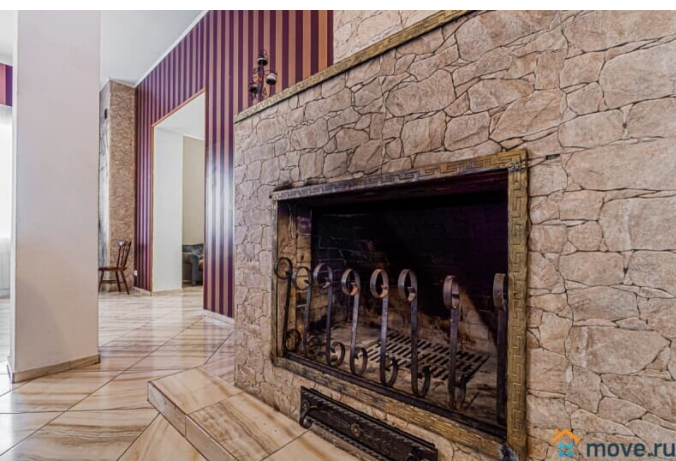

000 р. Цена за Новый год (31.12-02.01): от 150
000 р.