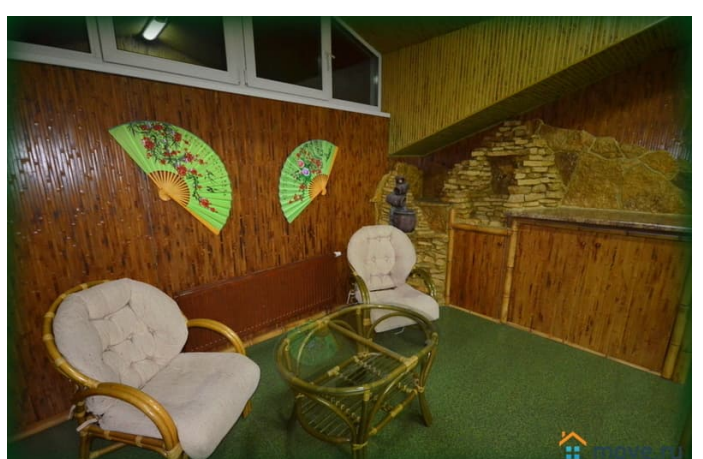

Описание

В 24 км от МКАД по Горьковскому или Щелковскому шоссе дер. Монино. Коттедж 850метров, участок 25 соток с ландшафтным дизайном и соснами. Во дворе детская площадка, мангальная зона. Парковка на 8 автомобилей. В 300 м от дома ВОДОЕМ с пляжем. Четырехуровневый коттедж: 1 этаж Гостиная на 40 чел, БАССЕЙН 4X12 с гидромассажем, водопадом, противотоком, подсветкой и подогревом. Финская парная. Комната для переодевания. Гостевой

для заметок

санузел. Душевая. Кухня со всей
необходимой посудой и техникой. Цокольный
этаж Домашний кинотеатр Бильярдная
комната(русский,8ф) 2 этаж 6 спален,4 с/у с
душевыми. 3 этаж мансарда в восточном
стиле.Спальня с с/у. Всего в доме 30
спальных мест. Цена указана на компанию 15
человек. Скидки в «горящие выходные».
Стоимость Сутки будни 20 000 руб. Сутки в
выходные 60000 руб. Двое суток 80 000 руб.
Новый год 220 000 руб.