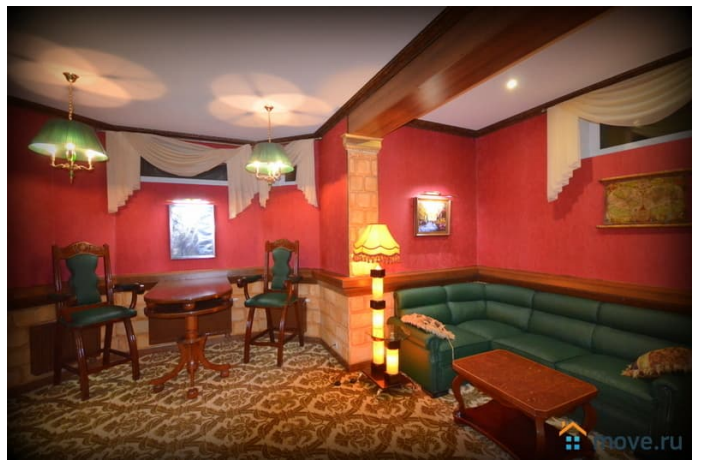

для заметок

санузел. Душевая. Кухня со всей
необходимой посудой и техникой. Цокольный
этаж Домашний кинотеатр Бильярдная
комната(русский,8ф) 2 этаж 6 спален,4 с/у с
душевыми. 3 этаж мансарда в восточном
стиле.Спальня с с/у. Всего в доме 30
спальных мест. Цена указана на компанию 15
человек. Скидки в «горящие выходные».
Стоимость Сутки будни 20 000 руб. Сутки в
выходные 60000 руб. Двое суток 80 000 руб.
Новый год 220 000 руб.