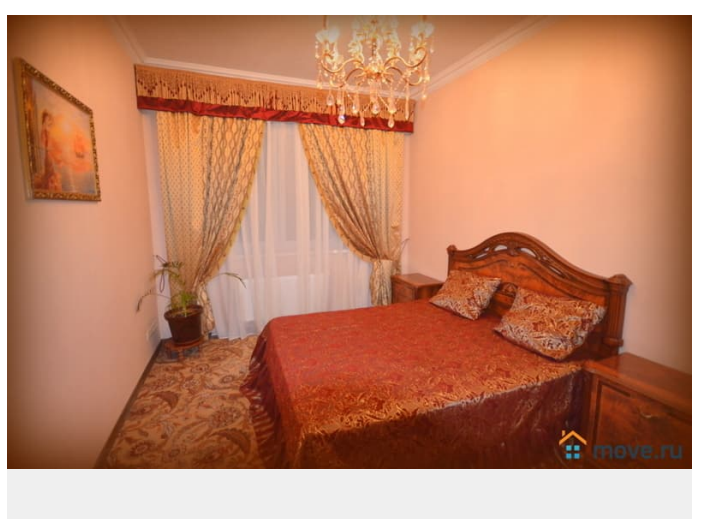

для заметок

санузел. Душевая. Кухня со всей
необходимой посудой и техникой. Цокольный
этаж Домашний кинотеатр Бильярдная
комната(русский,8ф) 2 этаж 6 спален,4 с/у с
душевыми. 3 этаж мансарда в восточном
стиле.Спальня с с/у. Всего в доме 30
спальных мест. Цена указана на компанию 15
человек. Скидки в «горящие выходные».
Стоимость Сутки будни 20 000 руб. Сутки в
выходные 60000 руб. Двое суток 80 000 руб.
Новый год 220 000 руб.