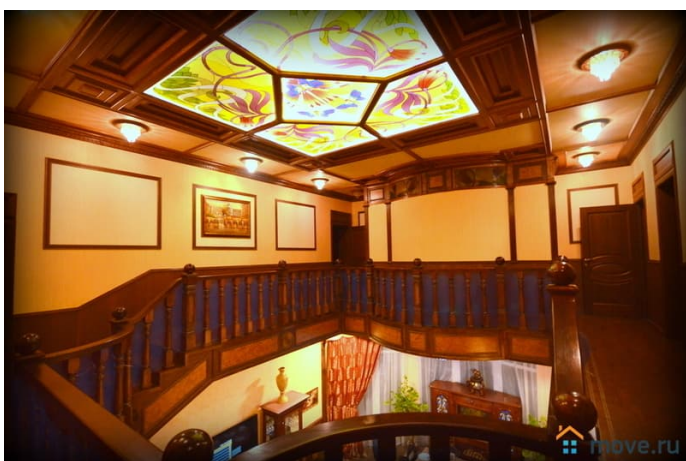

для заметок

санузел. Душевая. Кухня со всей
необходимой посудой и техникой. Цокольный
этаж Домашний кинотеатр Бильярдная
комната(русский,8ф) 2 этаж 6 спален,4 с/у с
душевыми. 3 этаж мансарда в восточном
стиле.Спальня с с/у. Всего в доме 30
спальных мест. Цена указана на компанию 15
человек. Скидки в «горящие выходные».
Стоимость Сутки будни 20 000 руб. Сутки в
выходные 60000 руб. Двое суток 80 000 руб.
Новый год 220 000 руб.