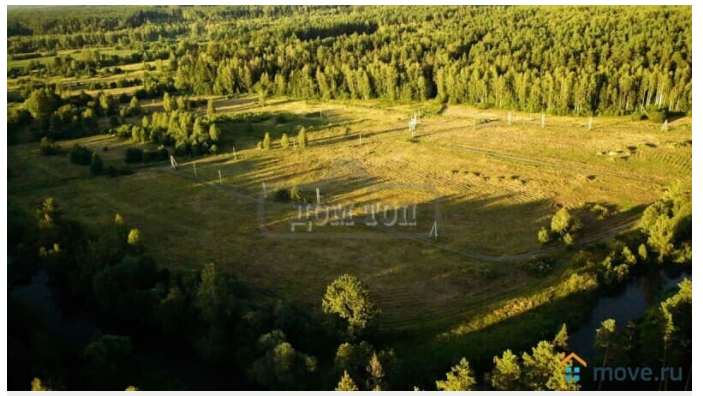

Продам

Раздел

[Земельные участки](#)

Описание

ТОП: Море 20 Продается земельный участок площадью 17 соток в коттеджном посёлке комфорт-класса Море, расположенные рядом с деревней Вторая Алексеевка Категория земли: земли сельскохозяйственного назначения. Вид разрешенного строительства: для дачного строительства
ИДЕАЛЬНОЕ РАСПОЛОЖЕНИЕ: * 40 км от МКАД по Ярославскому шоссе; * поселок расположен у сосново-березового леса; * прямо у посёлка течет чистая река Воря левый приток Клязьмы; * для жителей поселка предусмотрена зона для пикника и рыбалки; * в пешей доступности находится остановка общественного транспорта; * недалеко детская и спортивная площадка. *
3 озера рядом с поселком. ПРЕИМУЩЕСТВА УЧАСТКА: * правильная геометрическая

для заметок

форма ключевое преимущество для вашего комфорта и будущего строительства; * участок расположен так, что при желании вы сможете приобрести соседний и объединить их в один ровный, большой надел без лишних углов. ПОСТРОЙТЕ ДОМ МЕЧТЫ НА ЭТОМ УЧАСТКЕ: мы предлагаем индивидуальное проектирование и строительство современных домов 1 или 2 этажа в скандинавском стиле под ключ. КОМФОРТ И ИНФРАСТРУКТУРА ПОСЕЛКА (планируемые): * все дороги с твердым покрытием и освещением в тёмное время суток; * на въезде пункт охраны, шлагбаум; территория огорожена; * в ближайший детский сад и школа находятся в 20-минутах от поселка в г. Красноармейске * электроэнергия уже запущено; * канализация септик (индивидуальный на каждое землевладение) * водоснабжение скважина (индивидуальная на каждое землевладение) СТОИМОСТЬ: 2.800.000 руб. ВЫГОДНЫЕ УСЛОВИЯ ПРИОБРЕТЕНИЯ: рассрочка 0% на участки до 12 месяцев семейная ипотека (участок + дом) от 6% IT-ипотека (участок + дом) от 6% классическая ипотека (на участок) от 27% Для Вашего удобства наши коттеджи пронумерованы. Назвав номер топа, Вы получите исчерпывающую информацию по коттеджу.