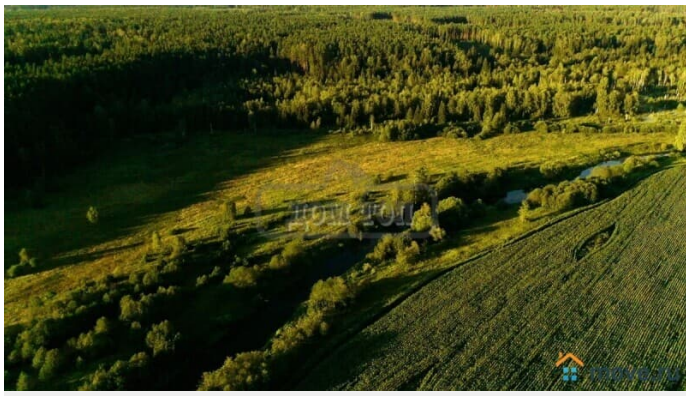

Продам

Раздел

[Земельные участки](#)

Описание

ТОП: Море 20 Продается земельный участок площадью 17 соток в коттеджном посёлке комфорт-класса Море, расположенные рядом с деревней Вторая Алексеевка Категория земли: земли сельскохозяйственного назначения. Вид разрешенного строительства: для дачного строительства
ИДЕАЛЬНОЕ РАСПОЛОЖЕНИЕ: * 40 км от МКАД по Ярославскому шоссе; * поселок расположен у сосново-березового леса; * прямо у посёлка течет чистая река Воря левый приток Клязьмы; * для жителей поселка предусмотрена зона для пикника и рыбалки; * в пешей доступности находится остановка общественного транспорта; * недалеко детская и спортивная площадка. *
3 озера рядом с поселком. ПРЕИМУЩЕСТВА УЧАСТКА: * правильная геометрическая

для заметок

форма ключевое преимущество для вашего комфорта и будущего строительства; * участок расположен так, что при желании вы сможете приобрести соседний и объединить их в один ровный, большой надел без лишних углов. ПОСТРОЙТЕ ДОМ МЕЧТЫ НА ЭТОМ УЧАСТКЕ: мы предлагаем индивидуальное проектирование и строительство современных домов 1 или 2 этажа в скандинавском стиле под ключ. КОМФОРТ И ИНФРАСТРУКТУРА ПОСЕЛКА (планируемые): * все дороги с твердым покрытием и освещением в тёмное время суток; * на въезде пункт охраны, шлагбаум; территория огорожена; * в ближайший детский сад и школа находятся в 20-минутах от поселка в г. Красноармейске * электроэнергия уже запущено; * канализация септик (индивидуальный на каждое землевладение) * водоснабжение скважина (индивидуальная на каждое землевладение) СТОИМОСТЬ: 2.800.000 руб. ВЫГОДНЫЕ УСЛОВИЯ ПРИОБРЕТЕНИЯ: рассрочка 0% на участки до 12 месяцев семейная ипотека (участок + дом) от 6% IT-ипотека (участок + дом) от 6% классическая ипотека (на участок) от 27% Для Вашего удобства наши коттеджи пронумерованы. Назвав номер топа, Вы получите исчерпывающую информацию по коттеджу.