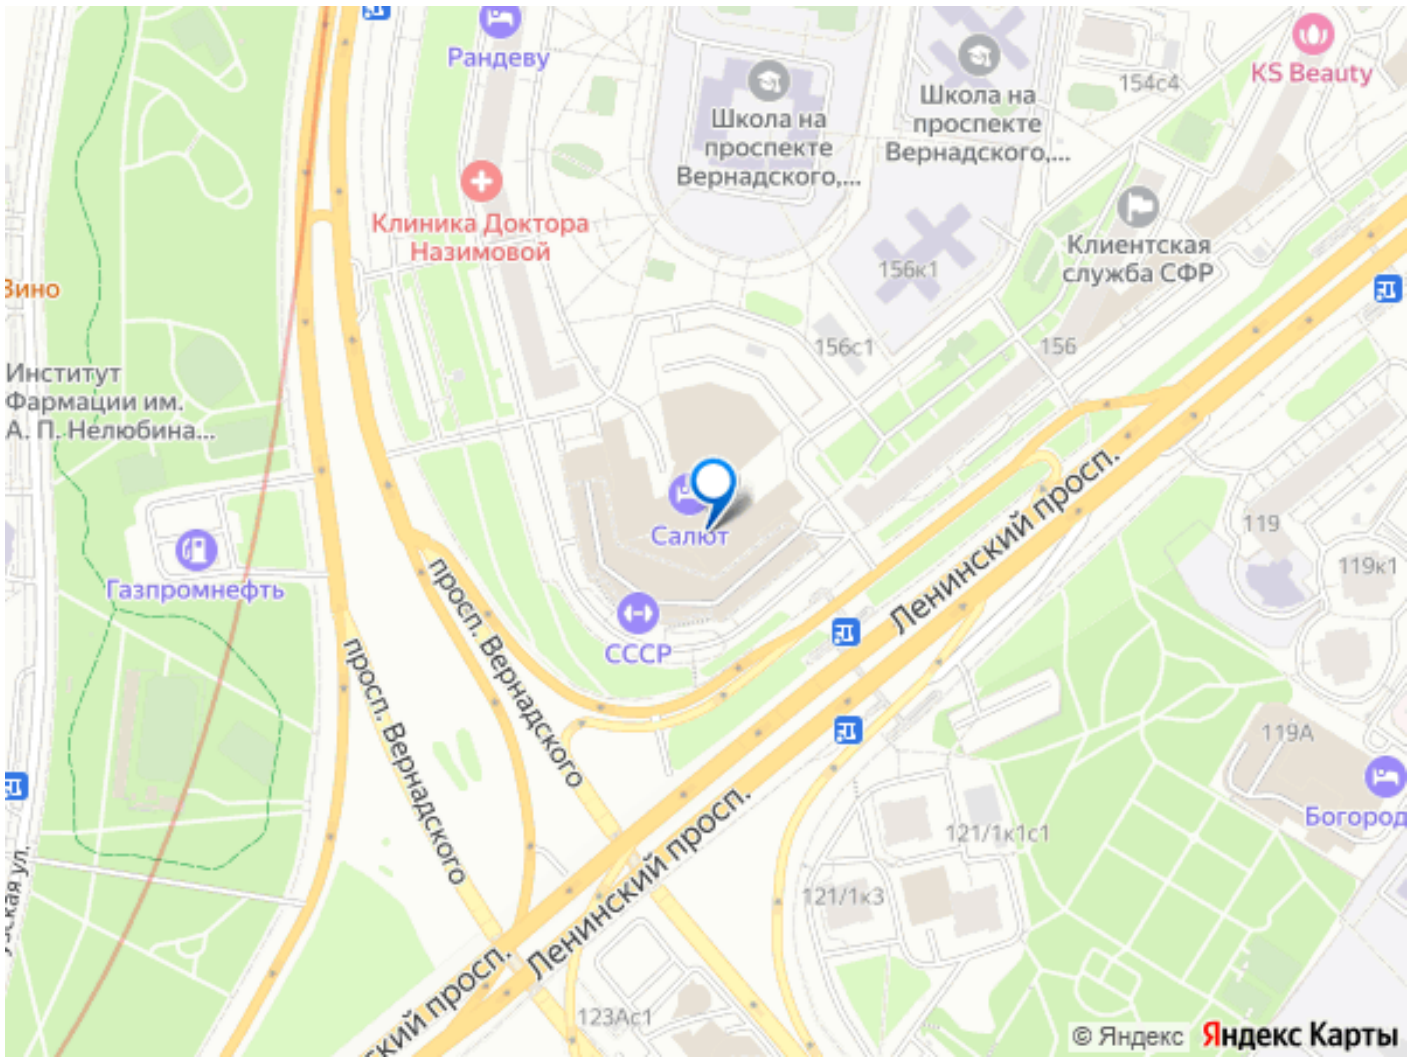

лучших мест для прогулок и отдыха, кафе и кофейни, супермаркеты и магазины, фитнес-клубы и сервисы повседневной жизни. До ст. м. Тропарёво —15 минут пешком, До ст. м. Юго-Западная — 15-20 минут пешком , Быстрый выезд на МКАД и Ленинский проспект. До центра Москвы — около 25-30 минут на транспорте. Звоните, ответим на все вопросы!