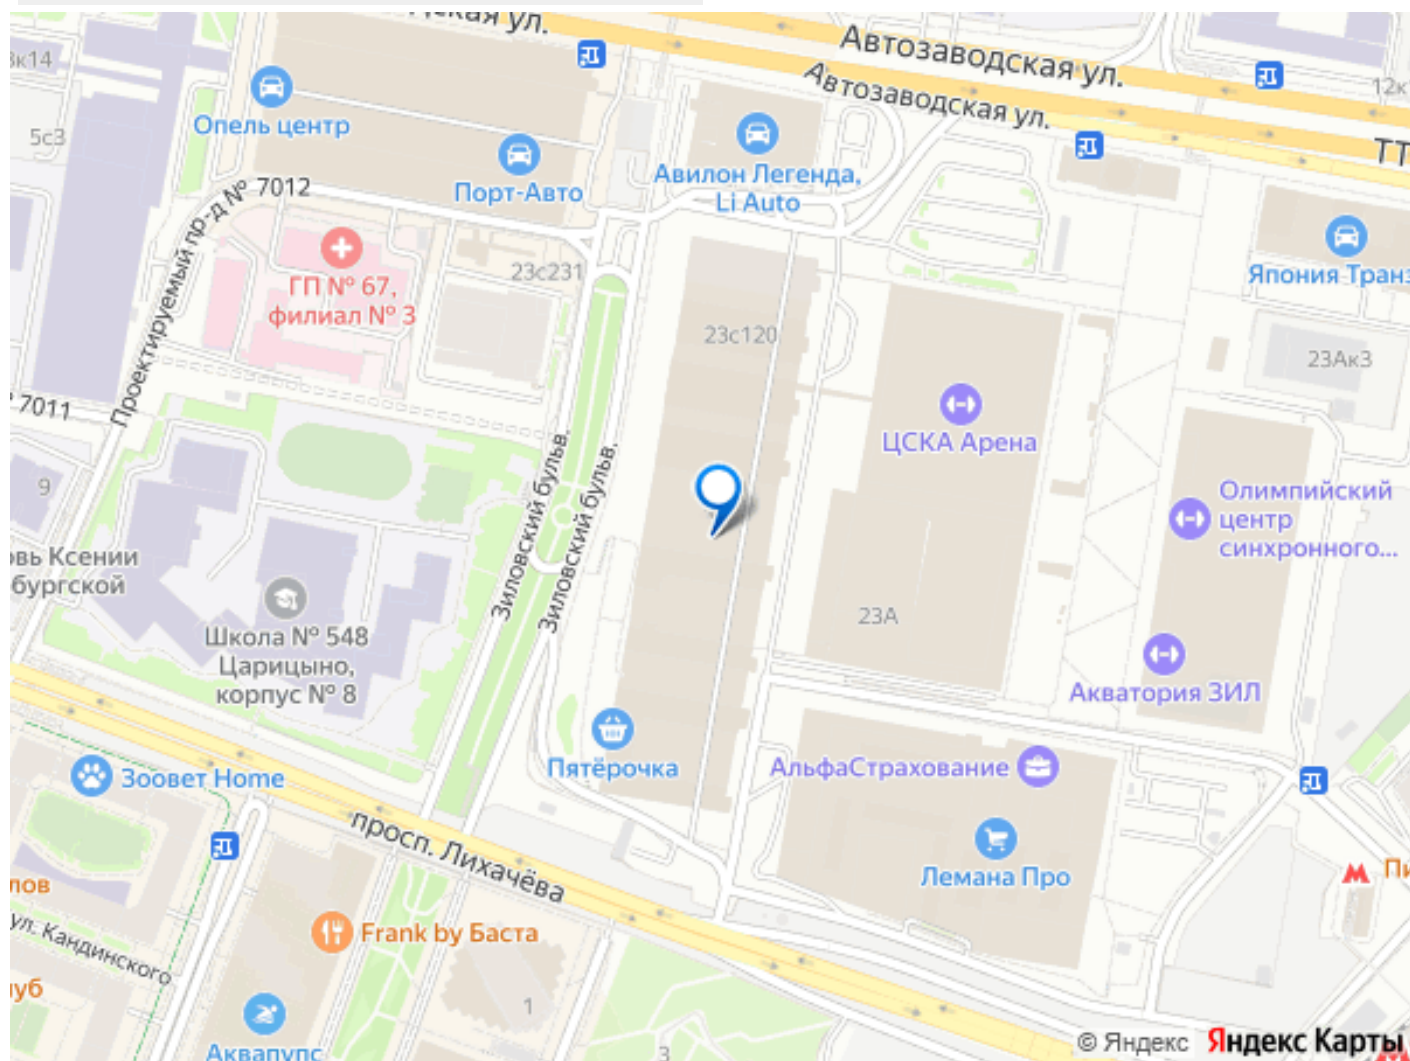

Move.ru - вся недвижимость России