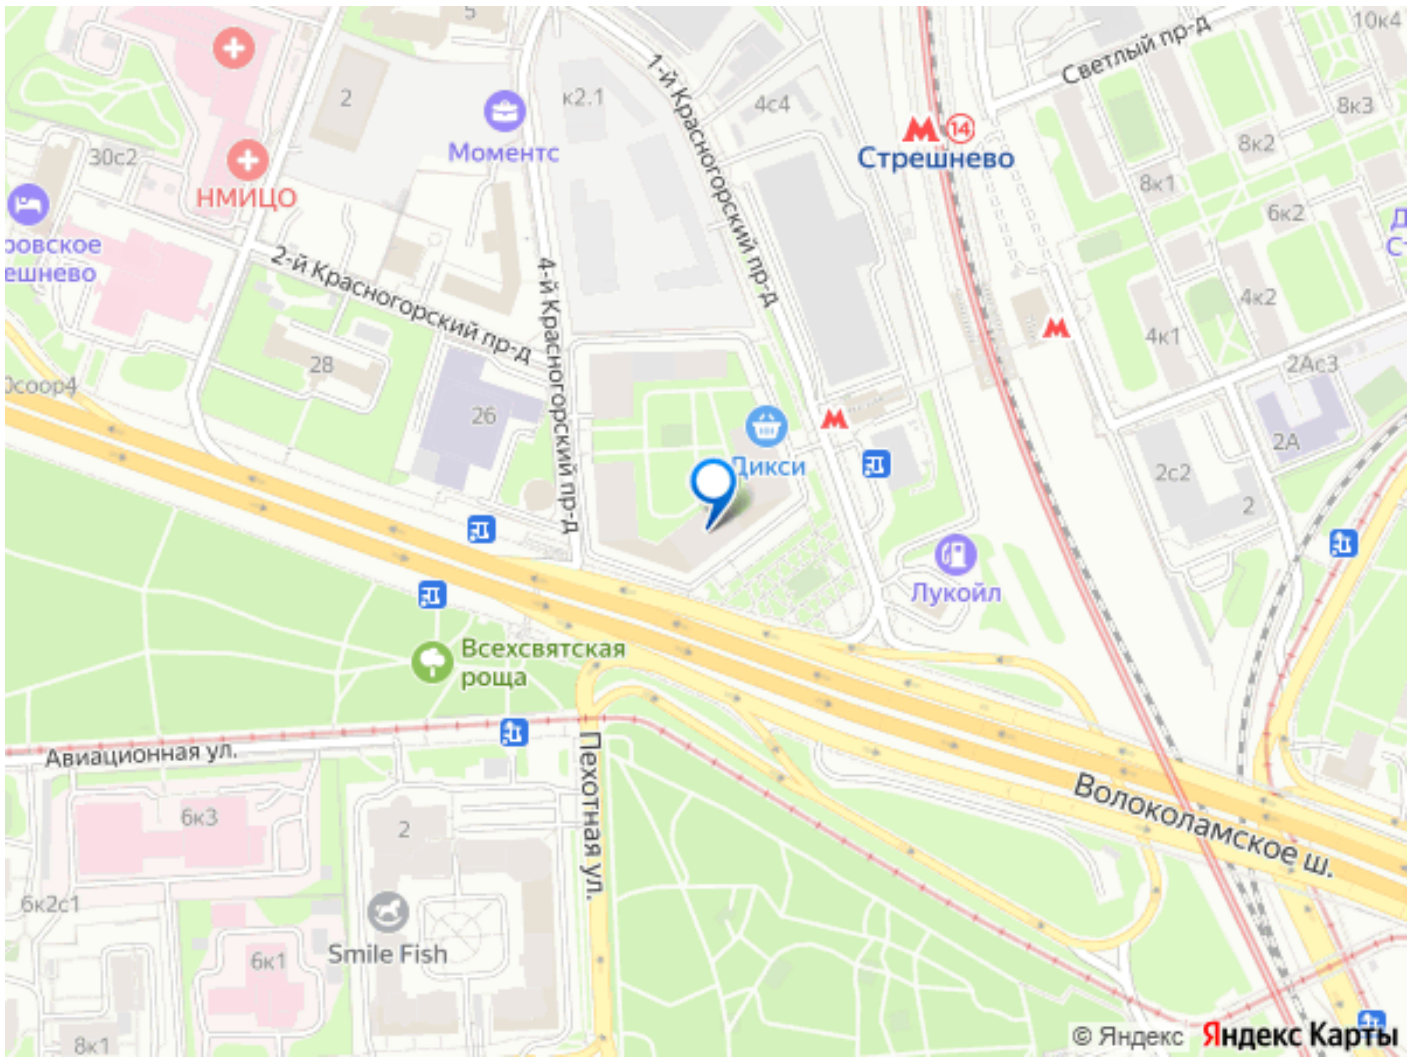

Move.ru - вся недвижимость России