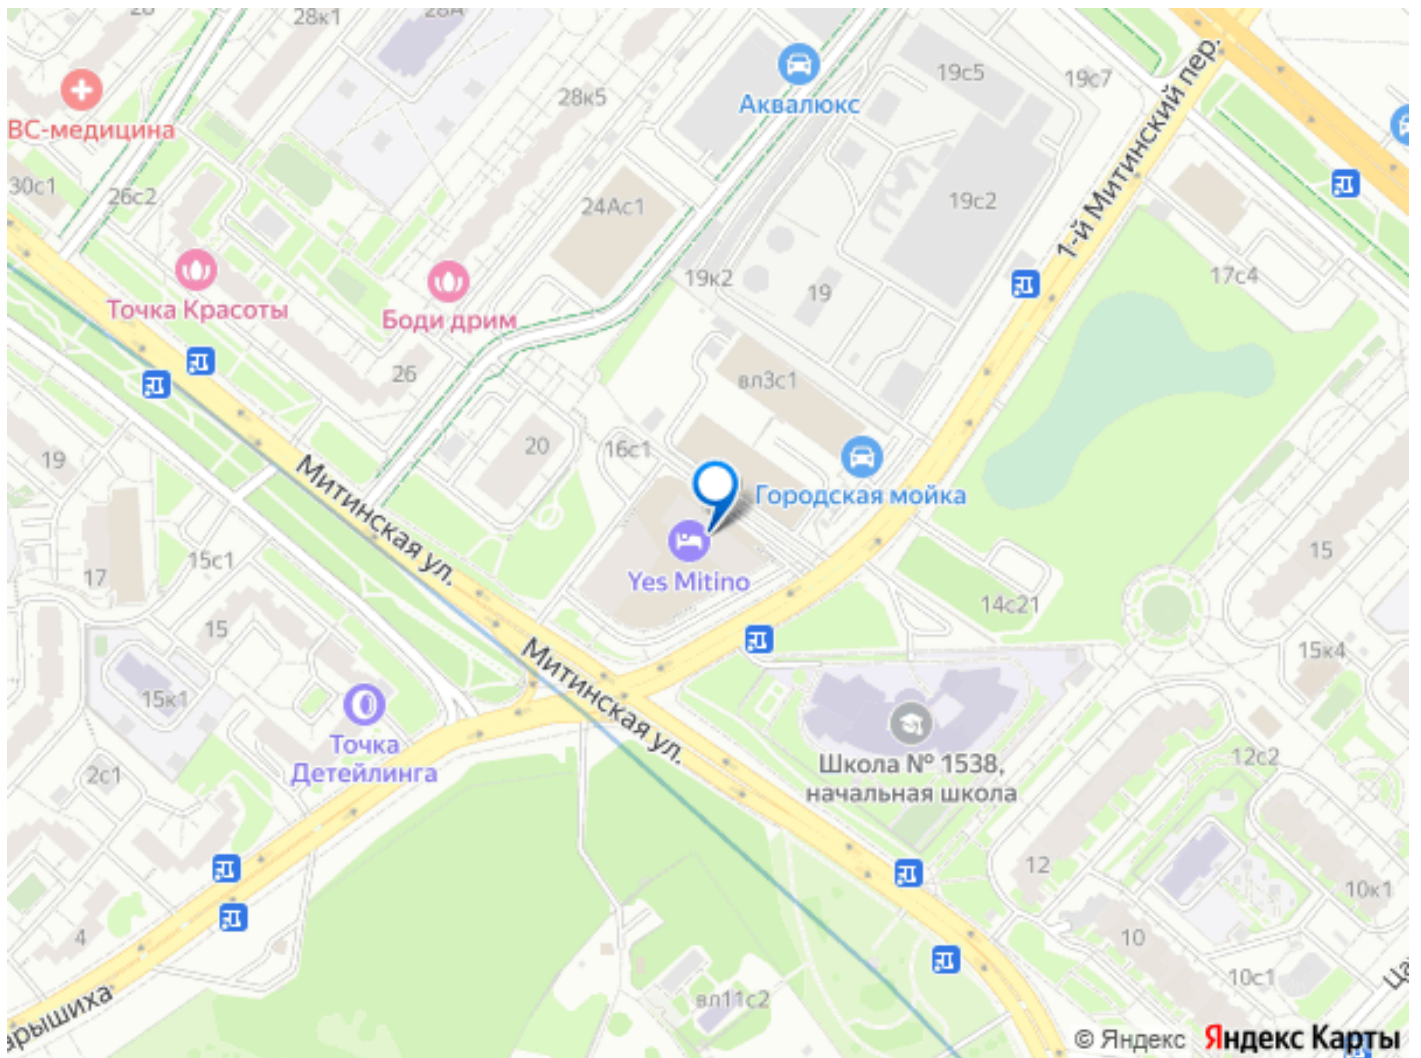

мест для хранения. В доме 4 лифта: 3 пассажирских и 1 грузовой. На 1 этаже: Фитнес - центр WeGym, с бассейном длиной 25 метров Подземный паркинг Кафе, рестораны Бизнес - центр Конференц-зал вместимостью до 40 человек с собственным выходом на террасу располагается на 25 этаже. Он оборудован всем необходимым для проведения деловых встреч и переговоров. Стоимость от 2000 рублей/час. YES Mitino находится в нескольких минутах ходьбы от станции метро Митино. До центра Москвы можно добраться за 30 минут. Для автомобилистов рядом имеются выезды на Пятницкое, Новорижское, Волоколамское, Путиловское шоссе и МКАД. Через дорогу, в 3-х минутах ходьбы находится ландшафтный парк Митино и Новогорский лесопарк, идеально подходящий для активного отдыха и прогулок. Условия аренды обсуждаемы, возможна аренда по договору. Апартамент идеально подходит для одного человека или пары. Не упустите шанс стать первым арендатором этой уютной студии! Записывайтесь на просмотр, будем рады вам показать ваше будущее жильё!