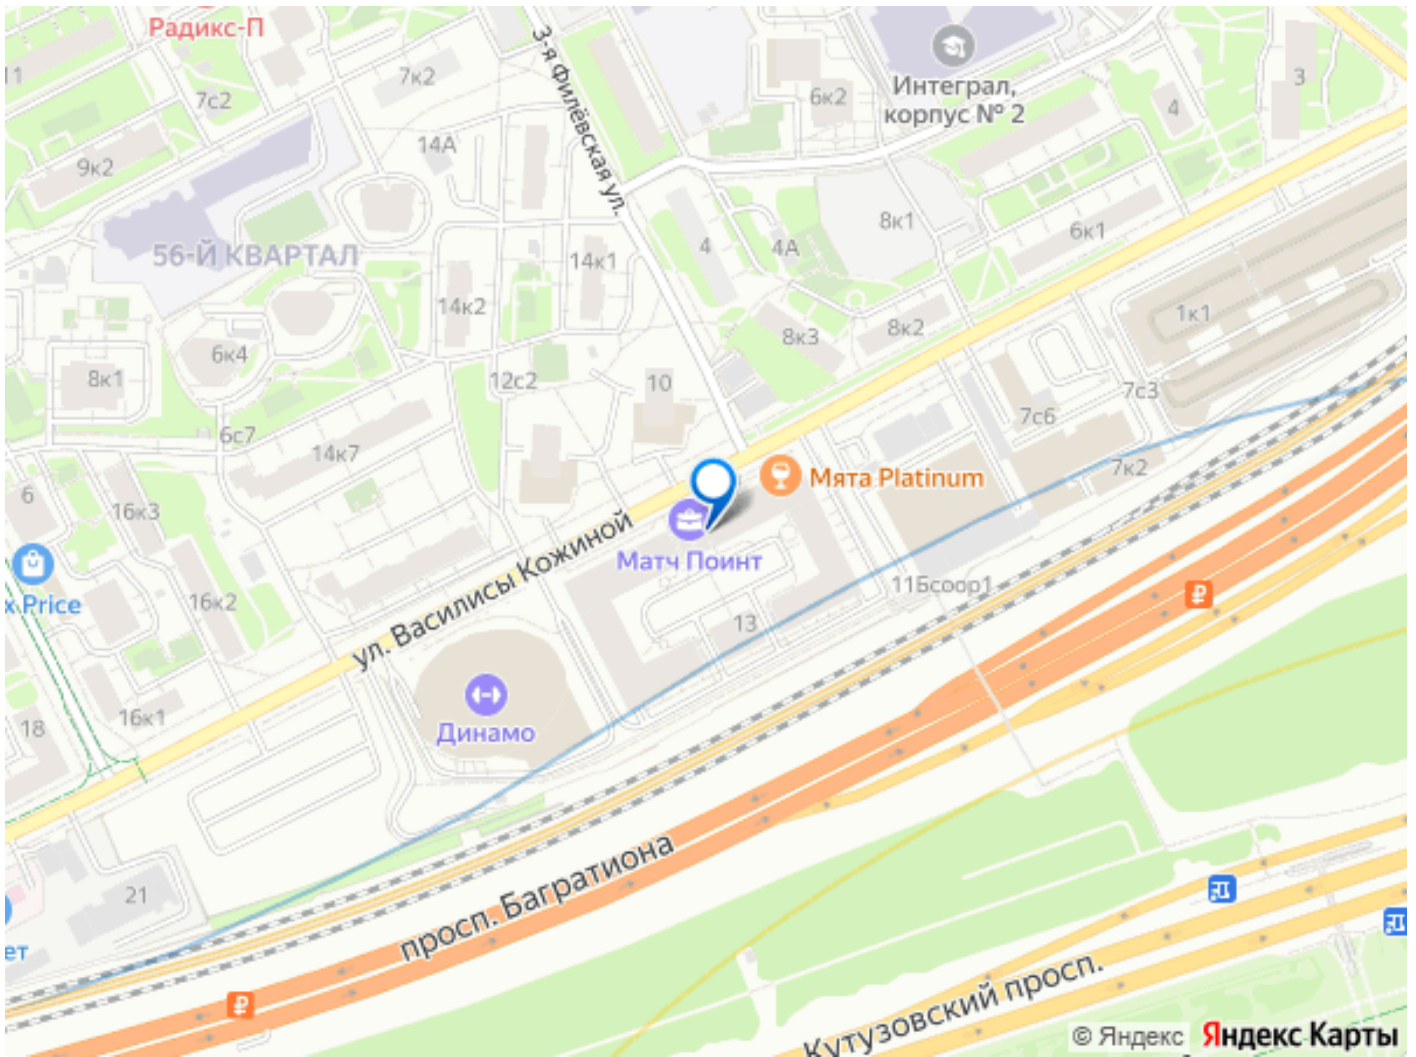

Move.ru - вся недвижимость России