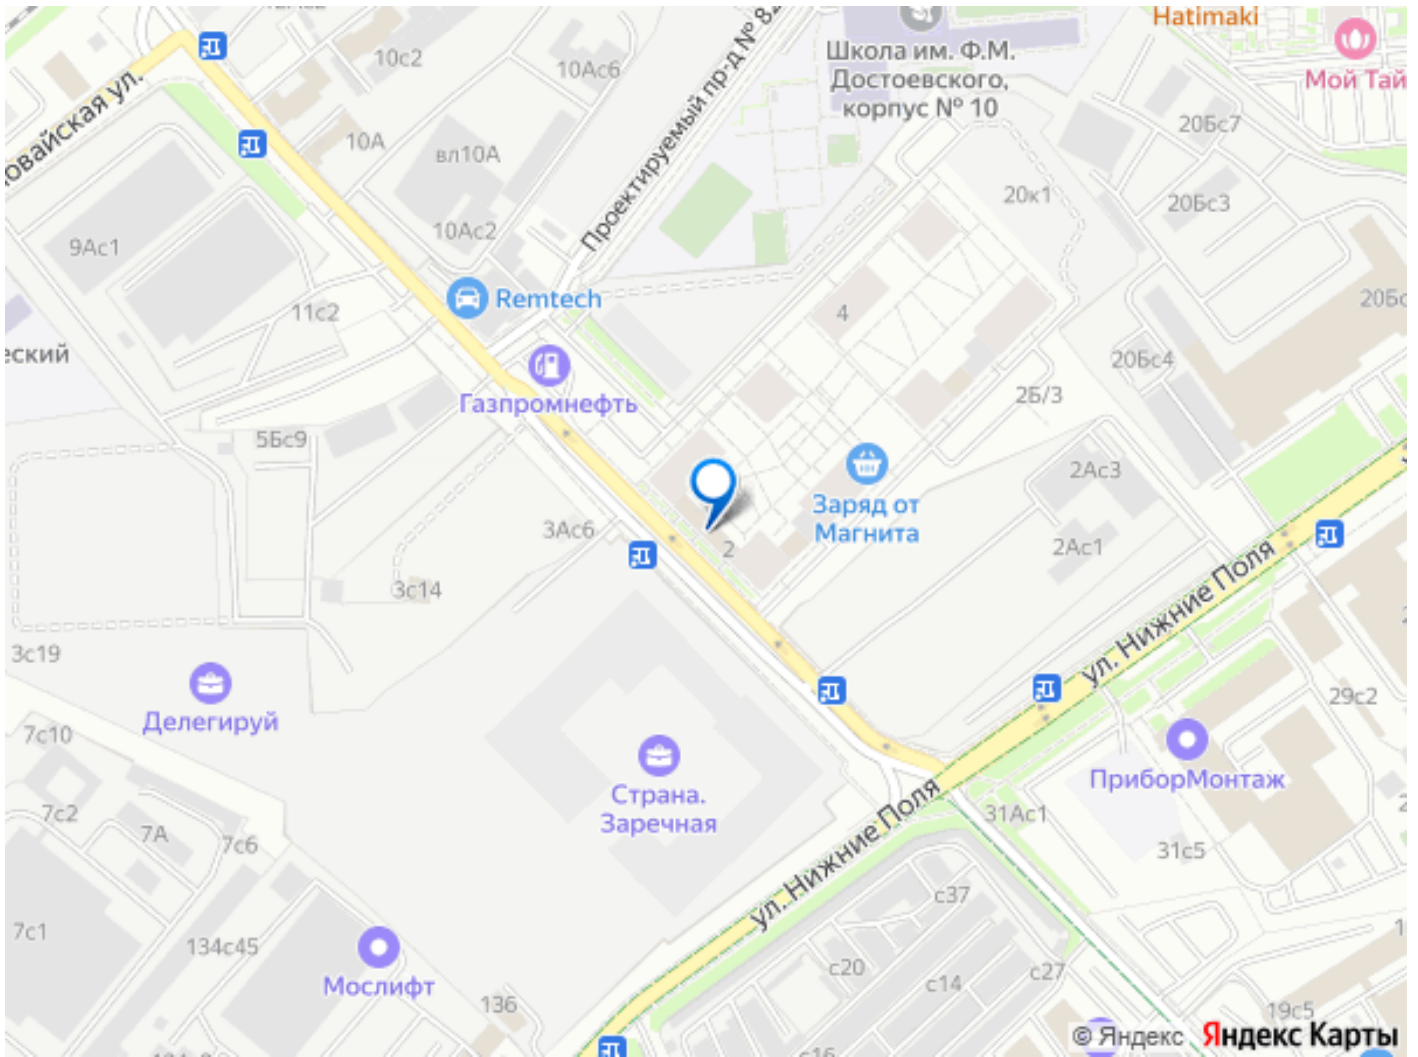

Move.ru - вся недвижимость России