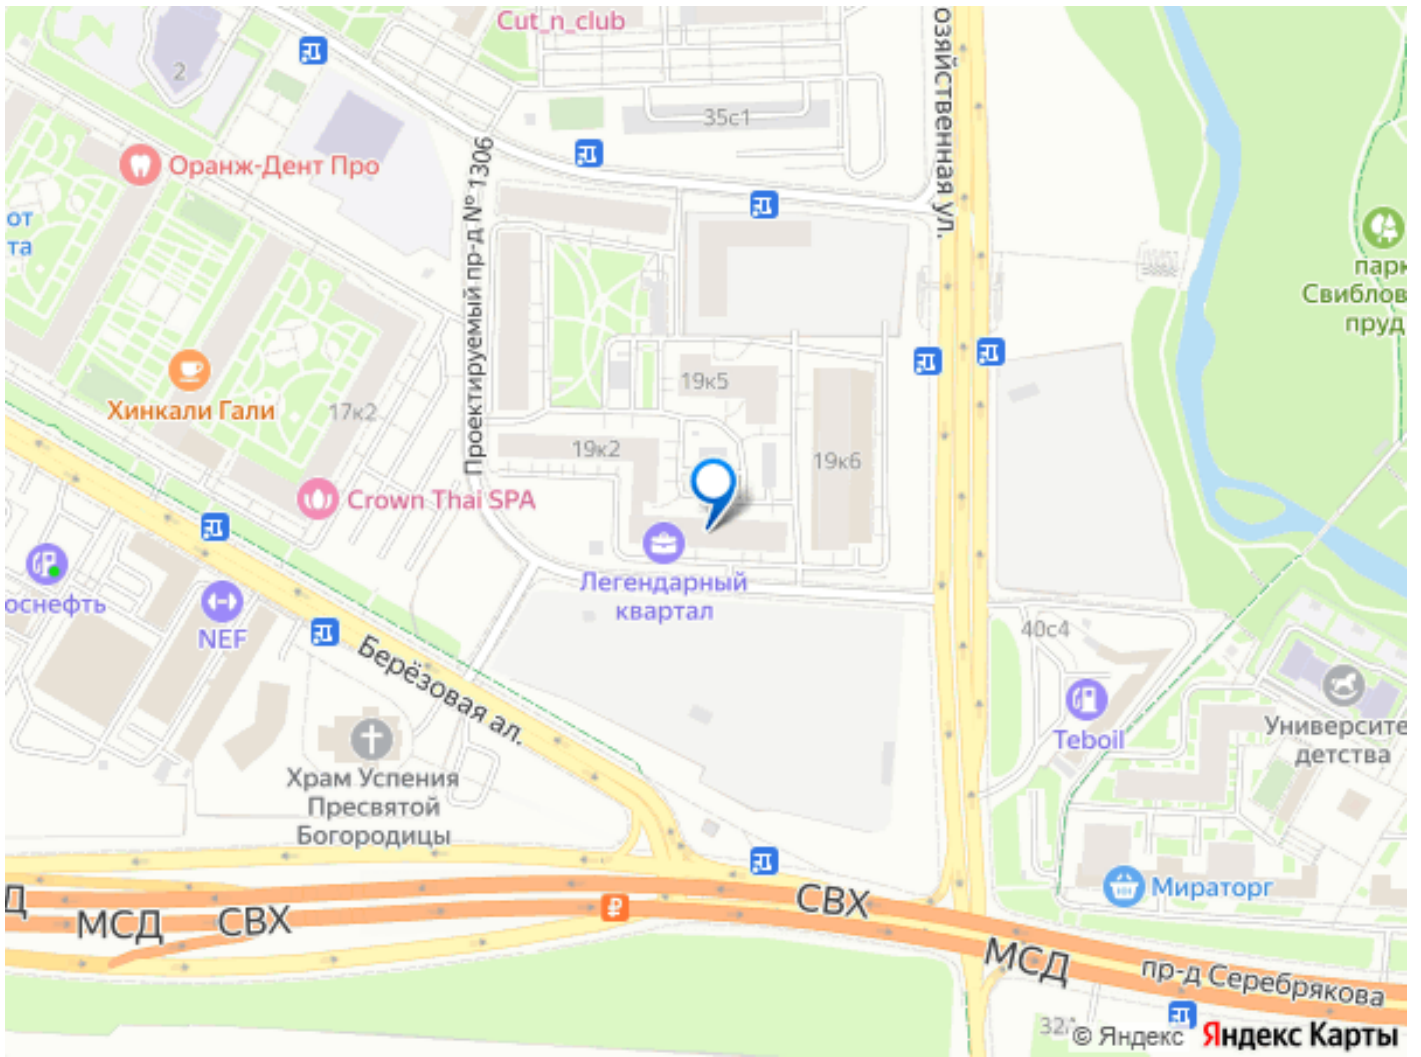

Move.ru - вся недвижимость России