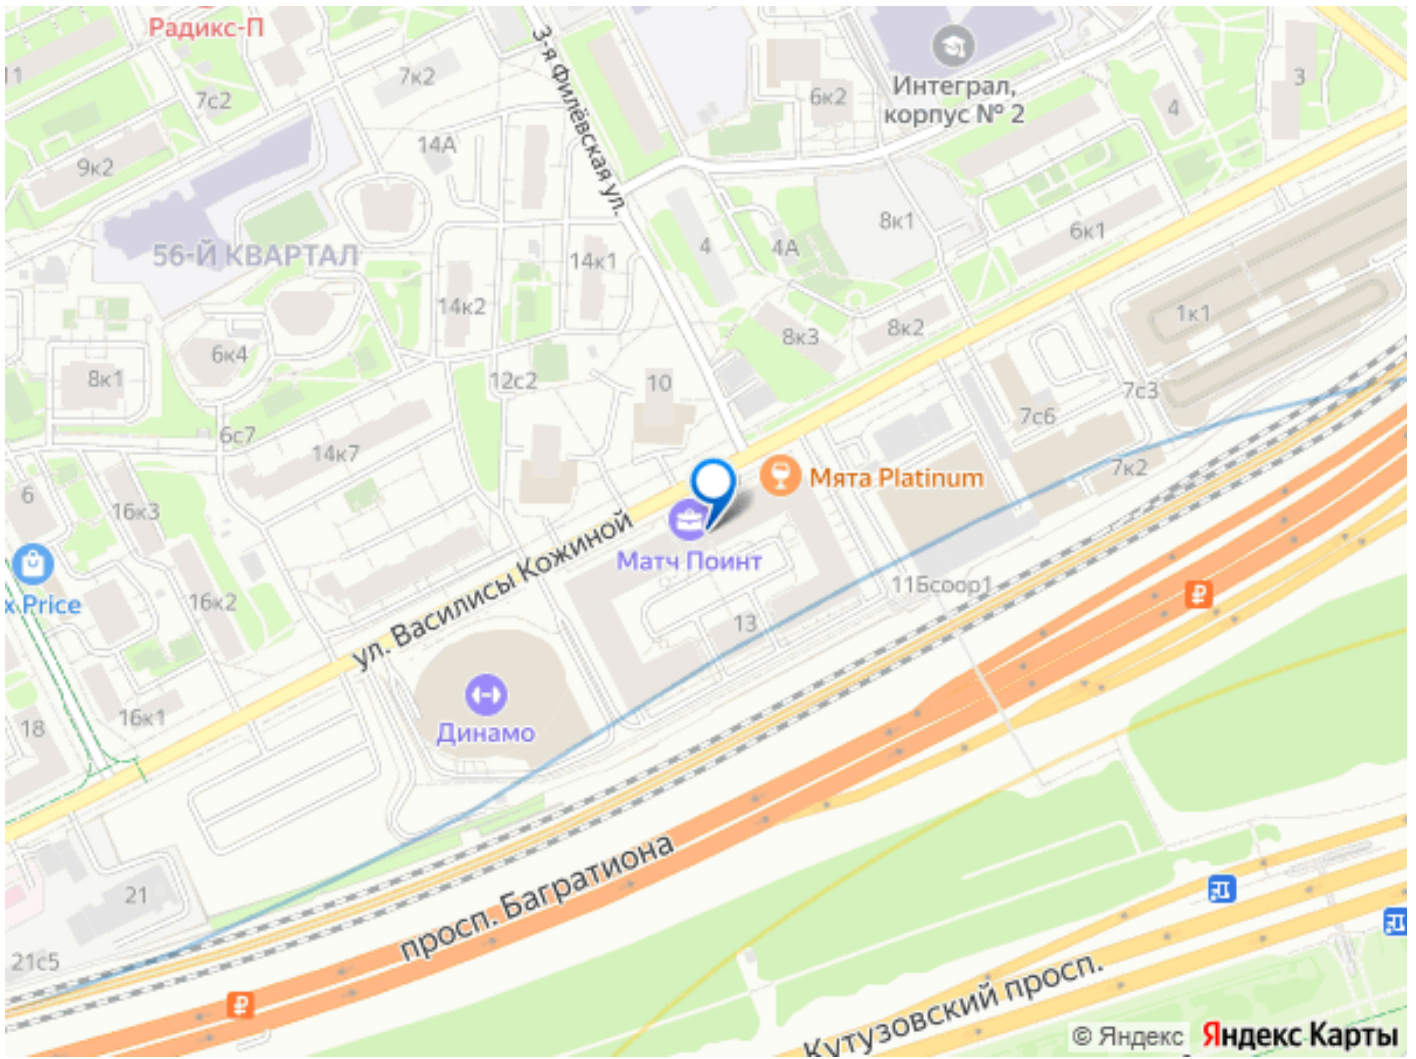

Move.ru - вся недвижимость России