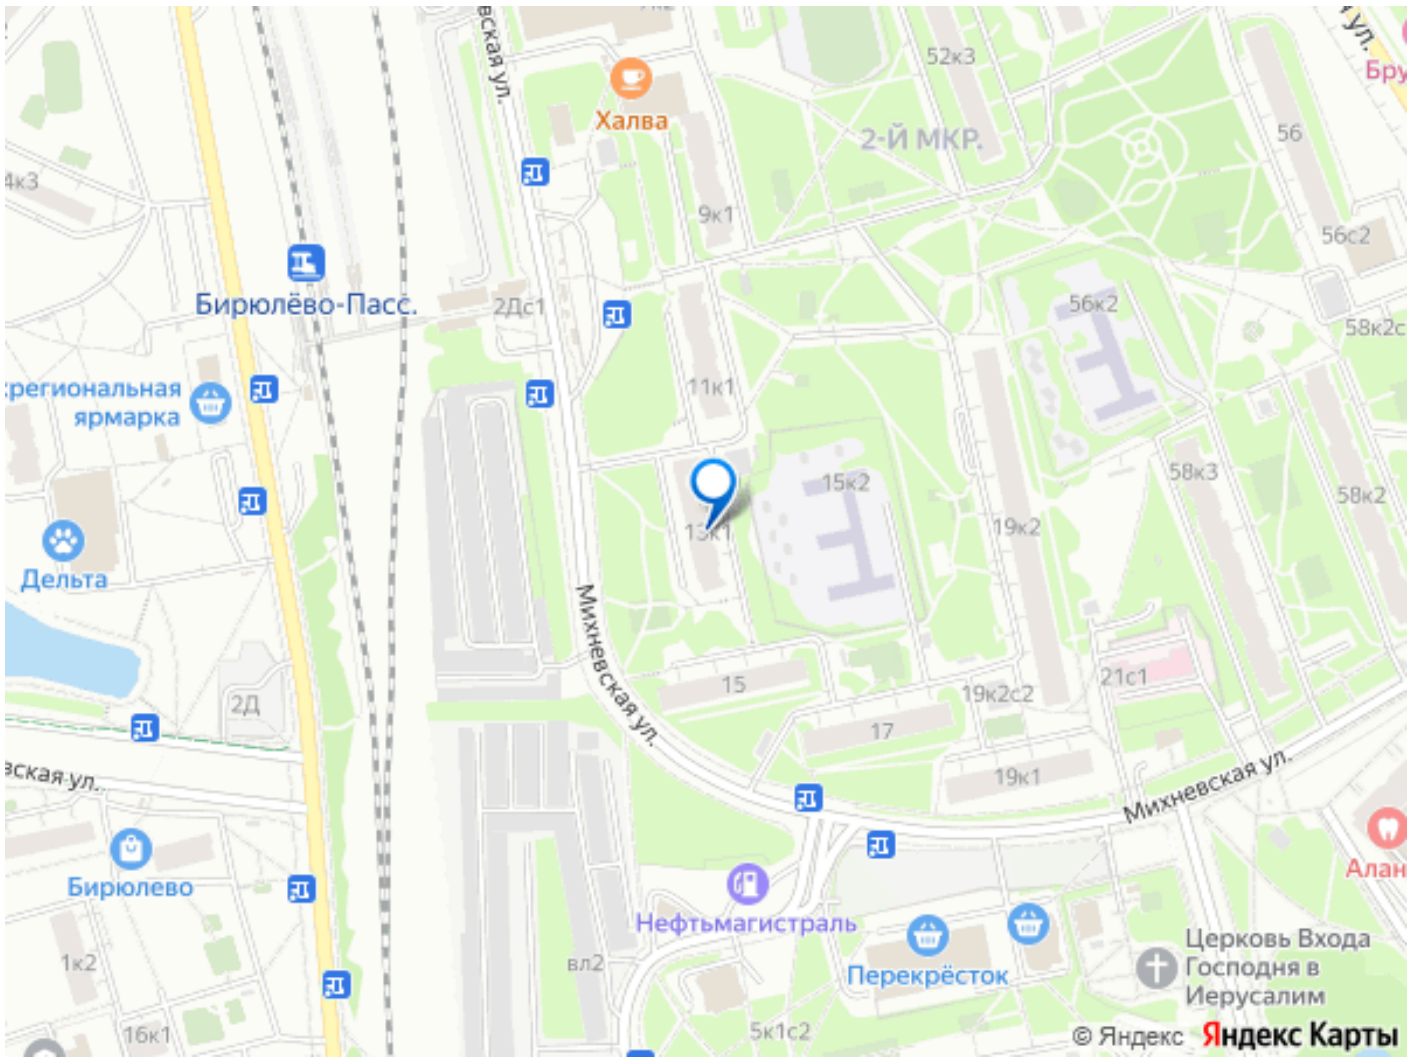

Move.ru - вся недвижимость России