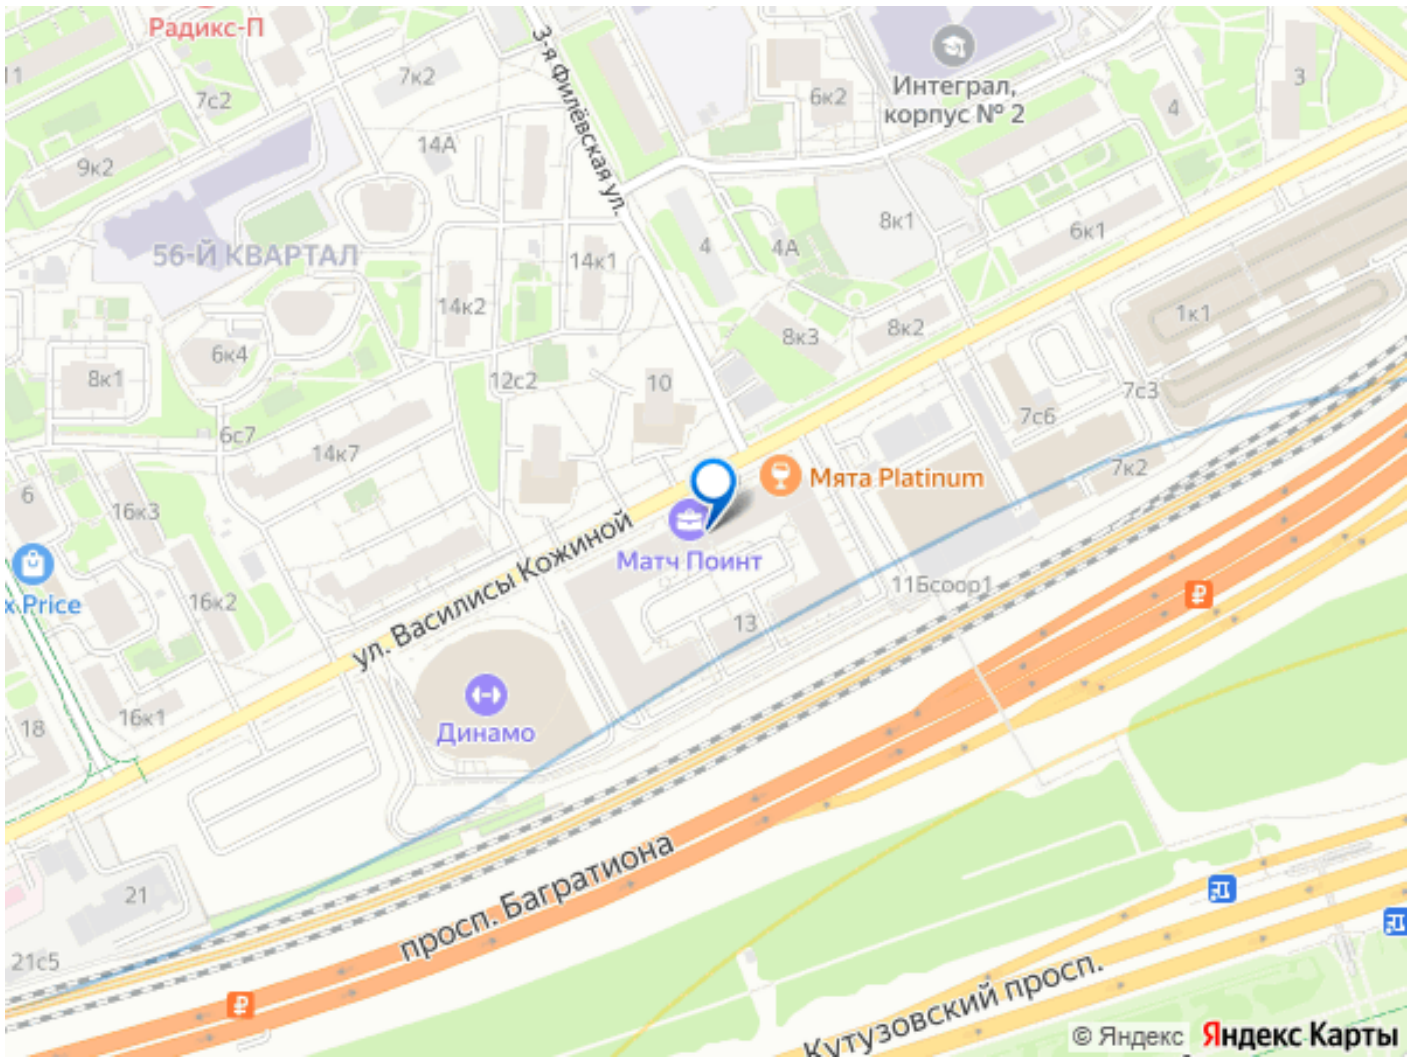

Move.ru - вся недвижимость России