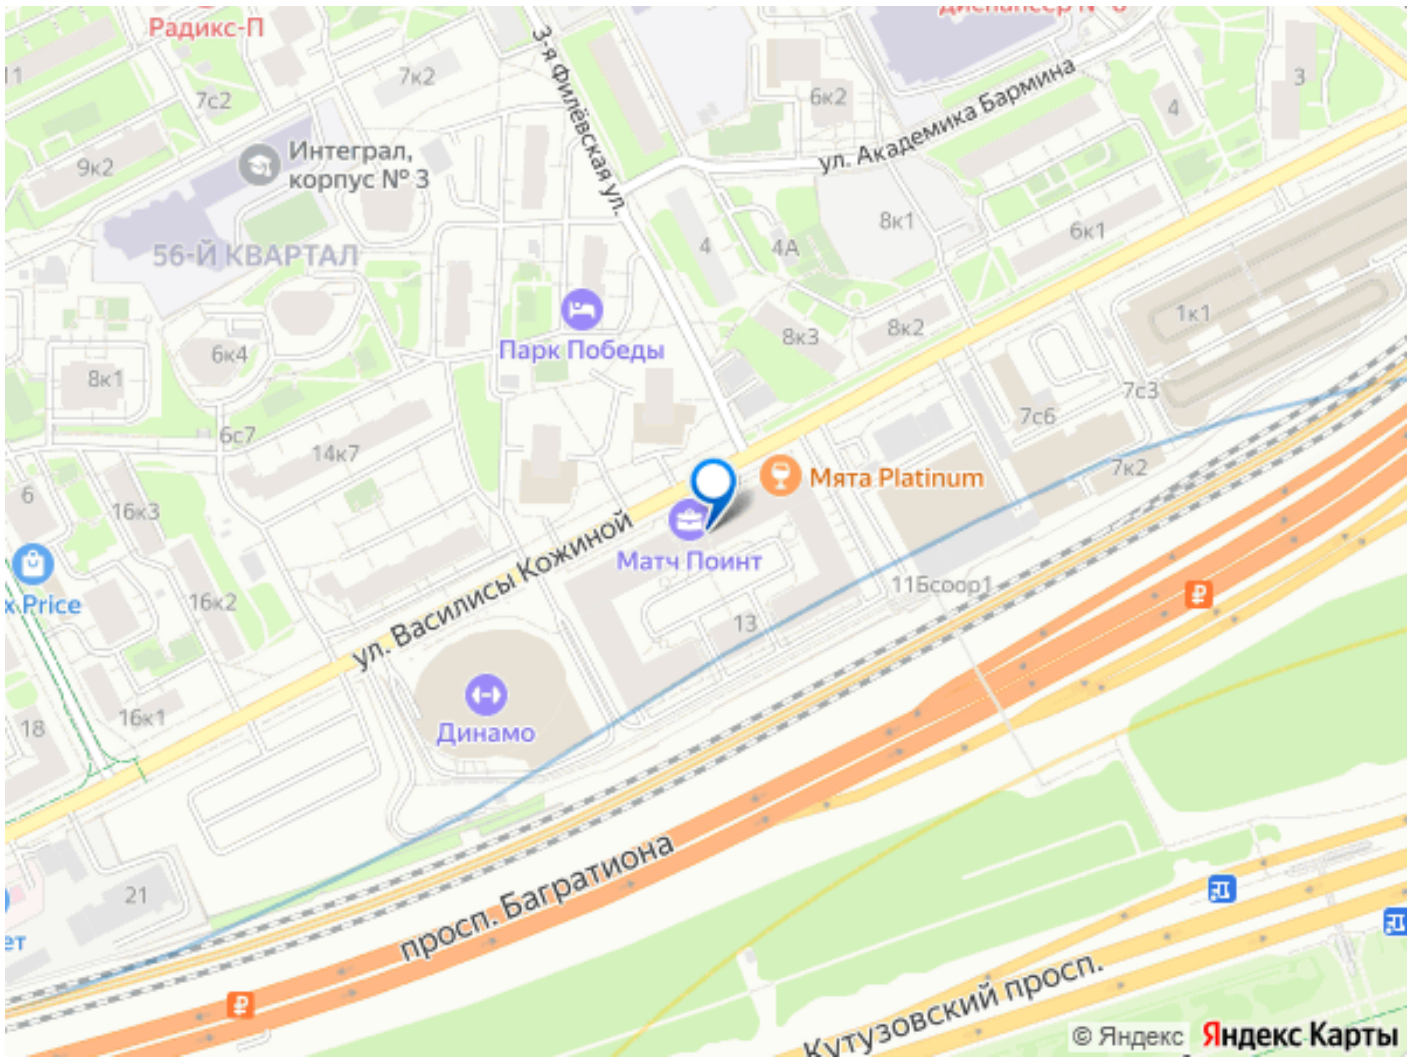

Move.ru - вся недвижимость России