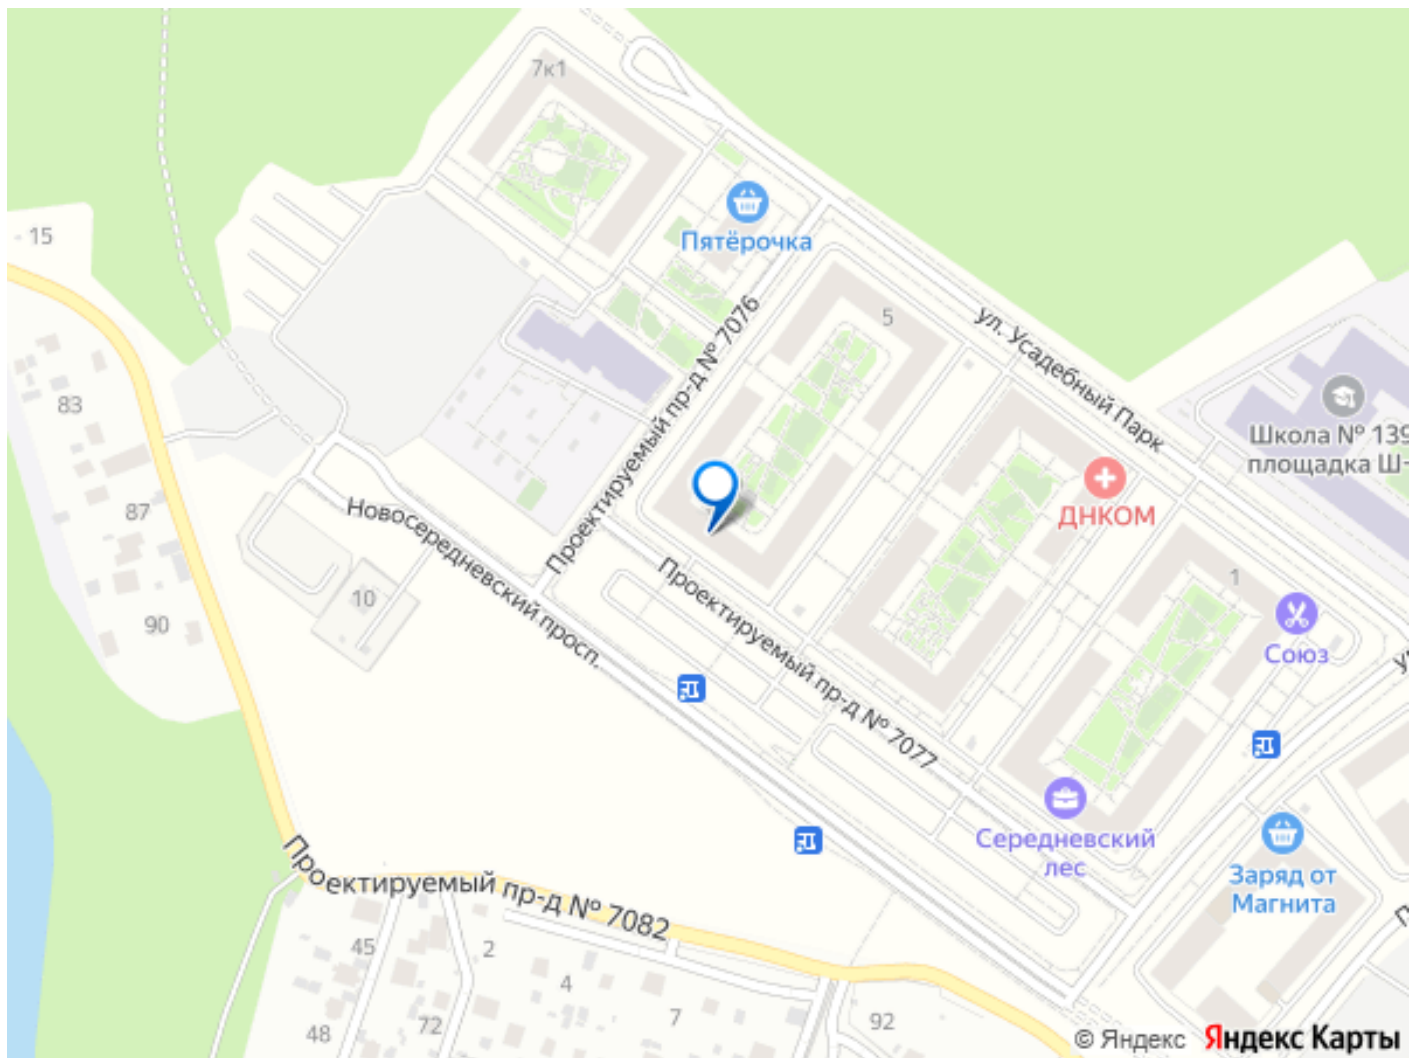

Move.ru - вся недвижимость России