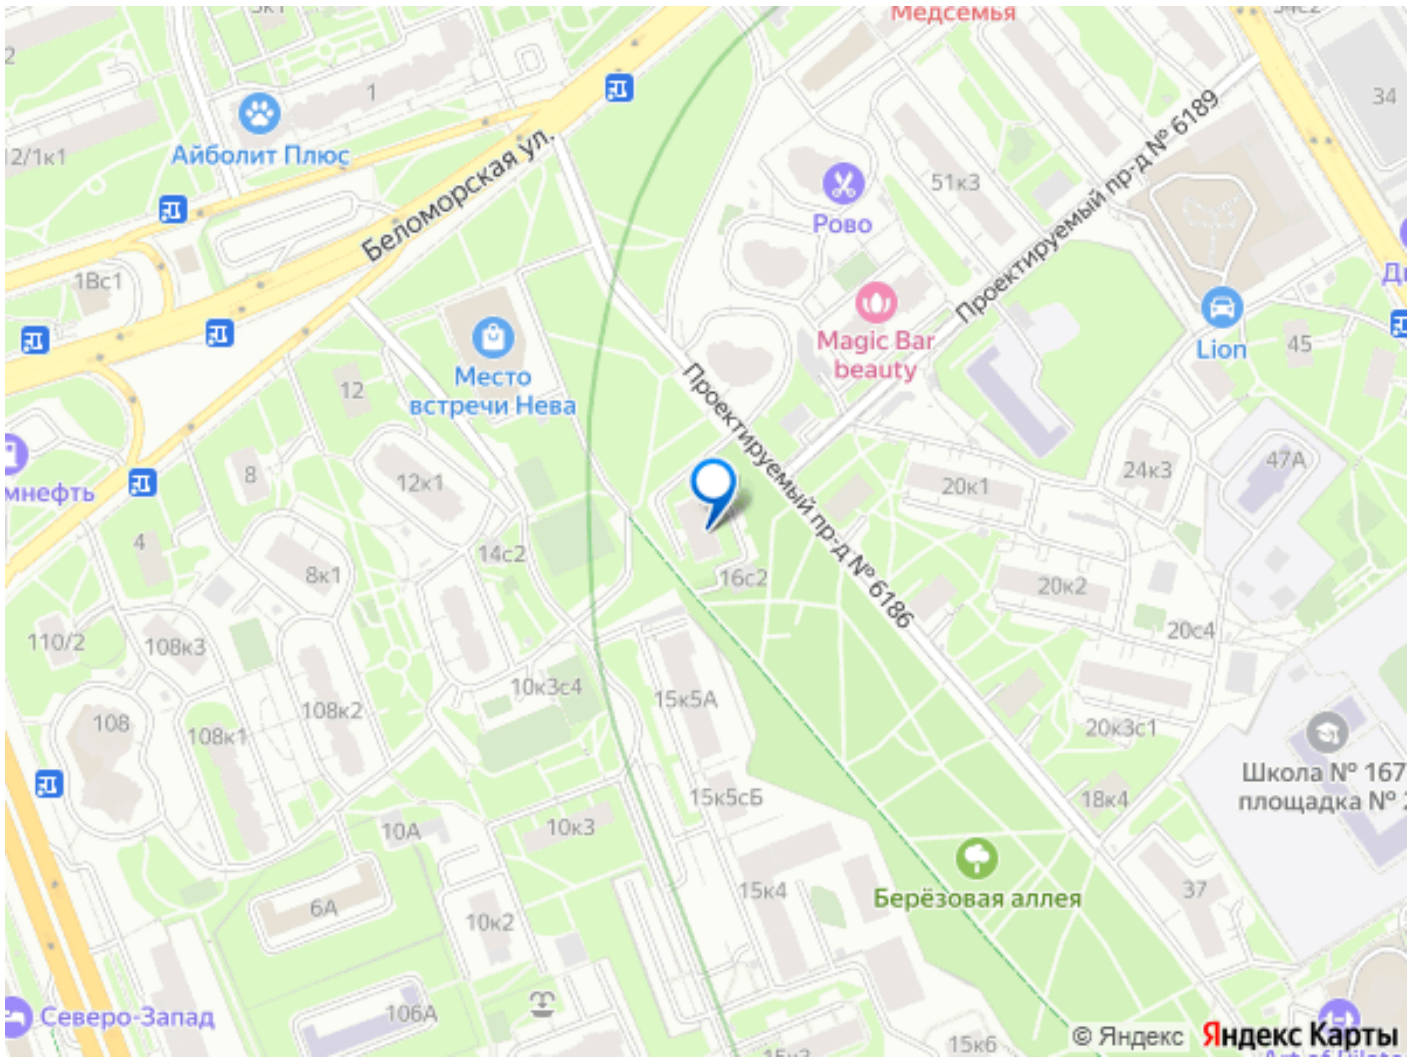

Move.ru - вся недвижимость России