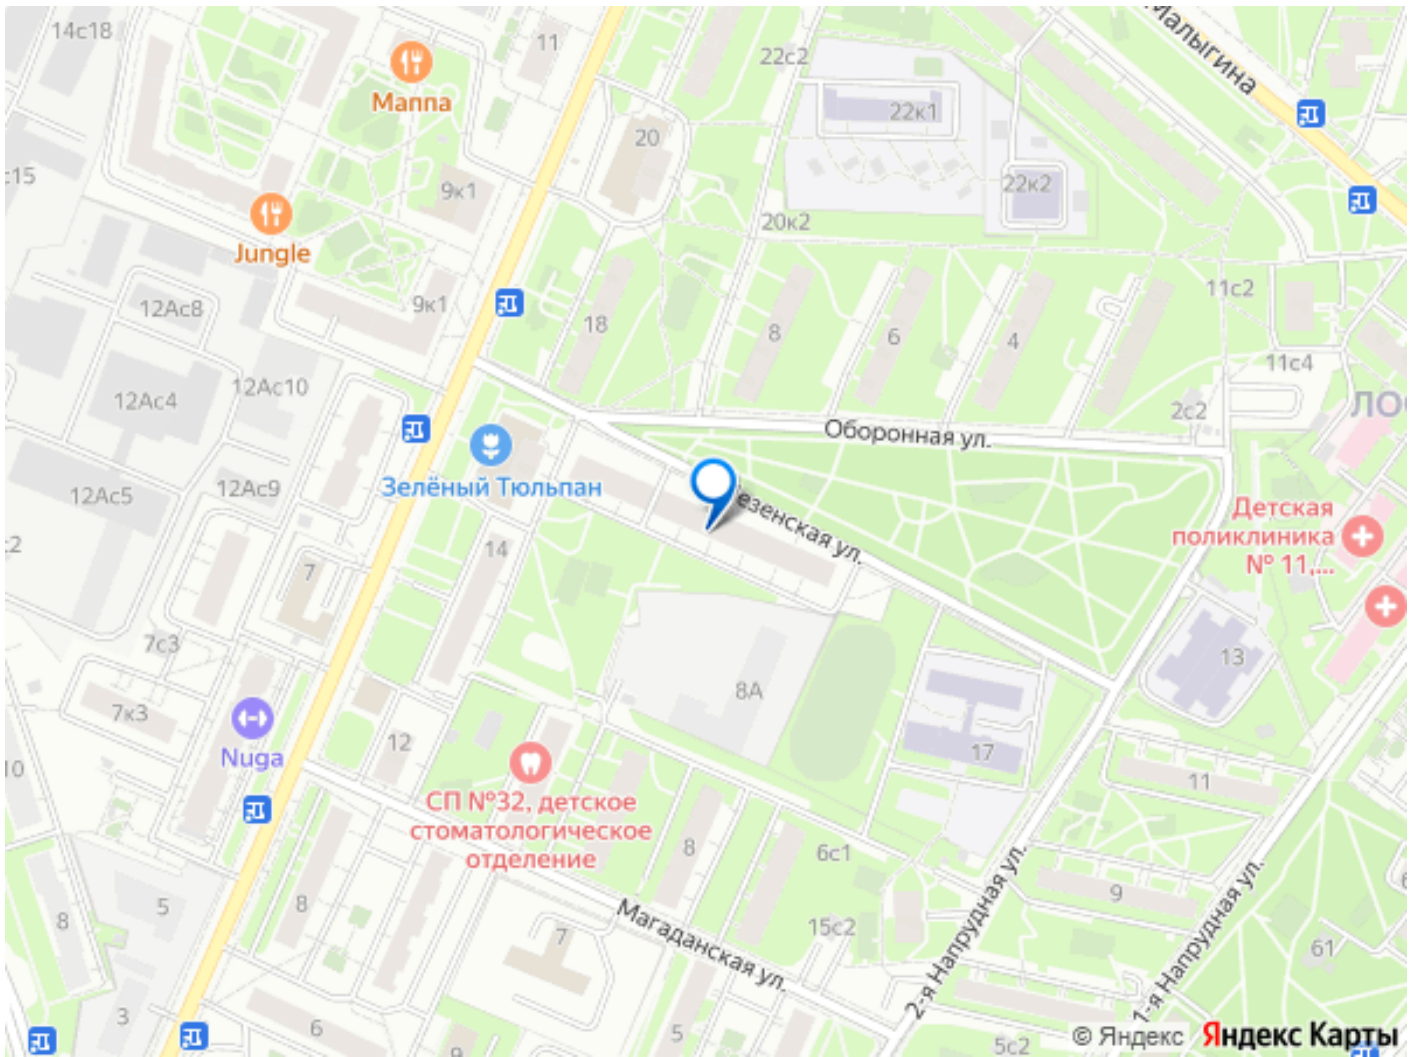

Move.ru - вся недвижимость России