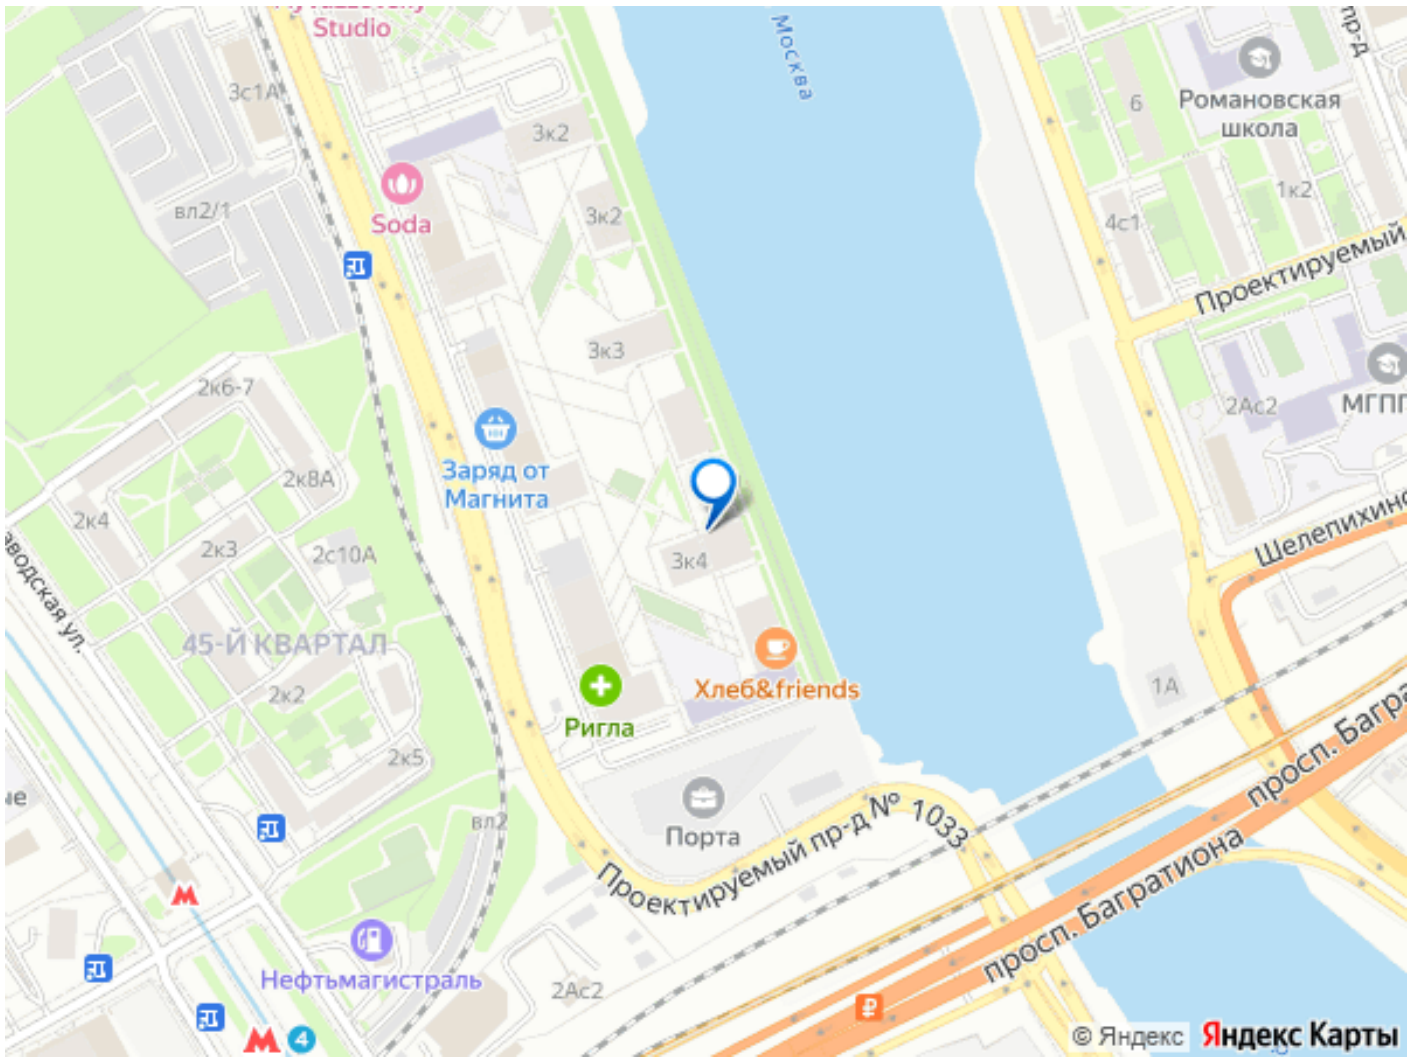

Move.ru - вся недвижимость России