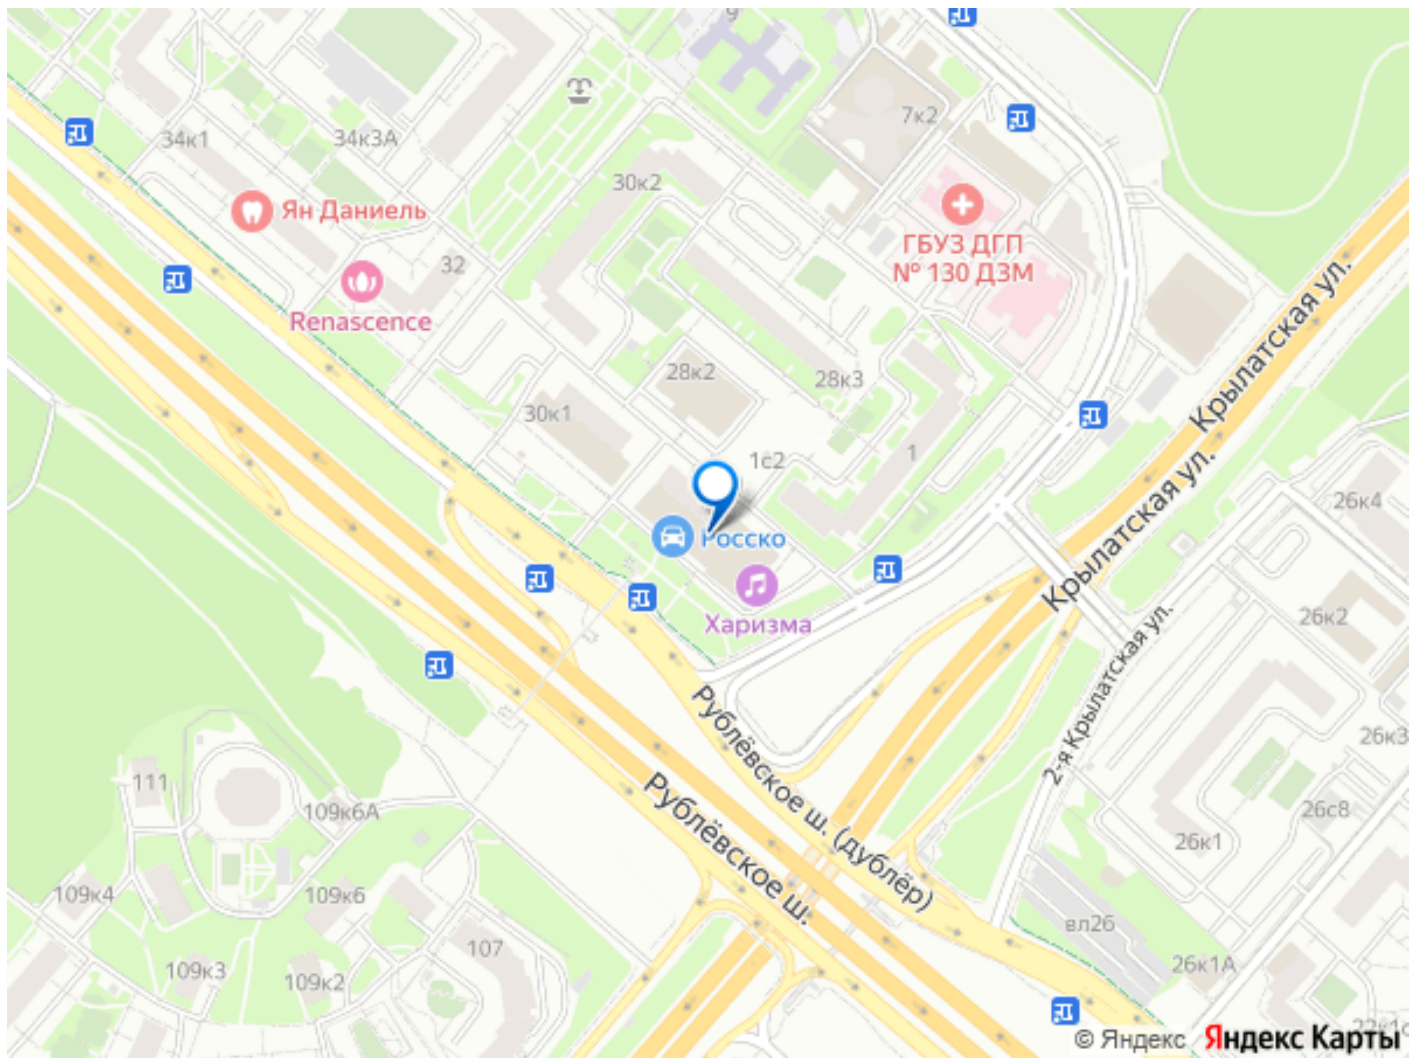

балкон

лифт, парковка

Описание

Сдаётся квартира на длительный срок.

Квартира расположена на 16 этаже

панельного дома. Ближайшие к дому станции

метро — Молодёжная — 1 км. Крылатское —

для заметок

1 км; Кунцевская — 2 км. В квартире есть кабельное/цифровое ТВ, а также спальные места. Санузел совмещённый. Для удобства жильцов в доме предусмотрен мусоропровод, грузовой и пассажирский лифты.

Инфраструктура: Аптеки: Здравсити, Столички, Доктор Столетов. Магазины: Ароматный мир, Пятёрочка, Мираторг. Кафе и рестораны: Папа Джонс, Хочу шаурму, НапиТочка. Салоны красоты: 100лица, Вай Тай, студия красоты Елены Фадеевой. Детские сады: Harry star, Островок детства, Родник. Поликлиники и больницы: клинко-диагностический центр 4, детская городская поликлиника 130. Школы: школа 1440, школа 1584. Во дворе оборудована спортивная площадка, а также имеется открытая парковка. Рядом с домом есть банк Банк ВТБ, кафе АндерСон, пиццерия Папа Джонс, зоомагазин Четыре Лапы и другие организации