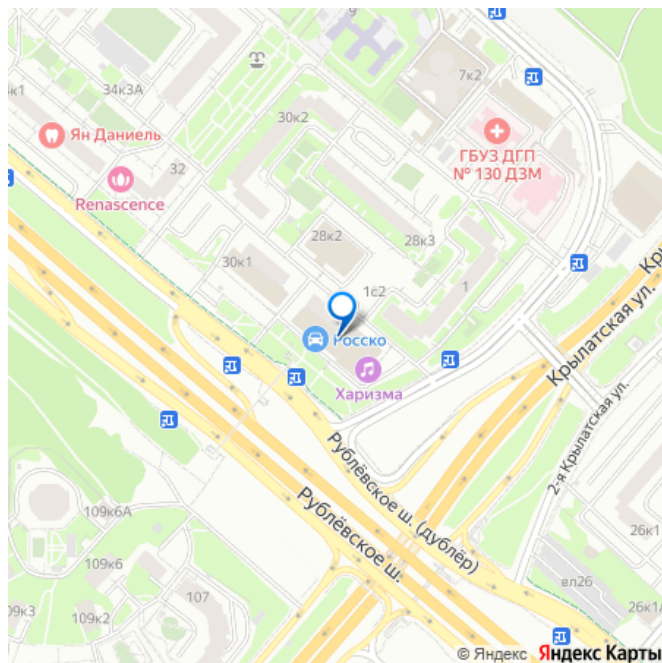

балкон

лифт, парковка

Описание

Сдаётся квартира на длительный срок.

Квартира расположена на 16 этаже

панельного дома. Ближайшие к дому станции

метро — Молодёжная — 1 км. Крылатское —

для заметок