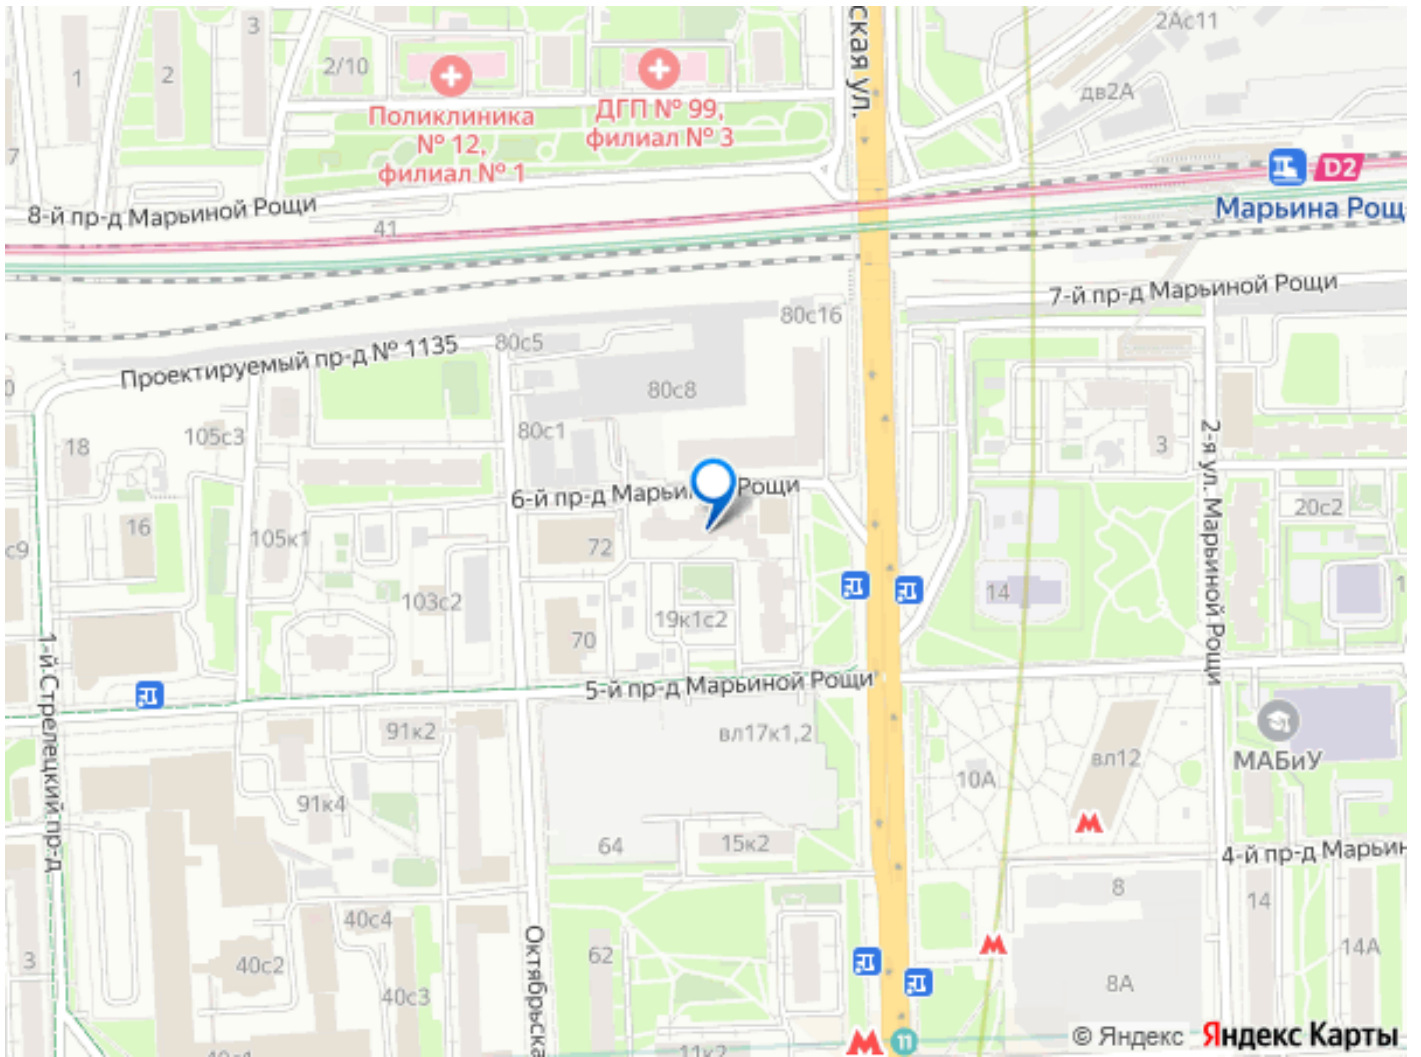

Move.ru - вся недвижимость России