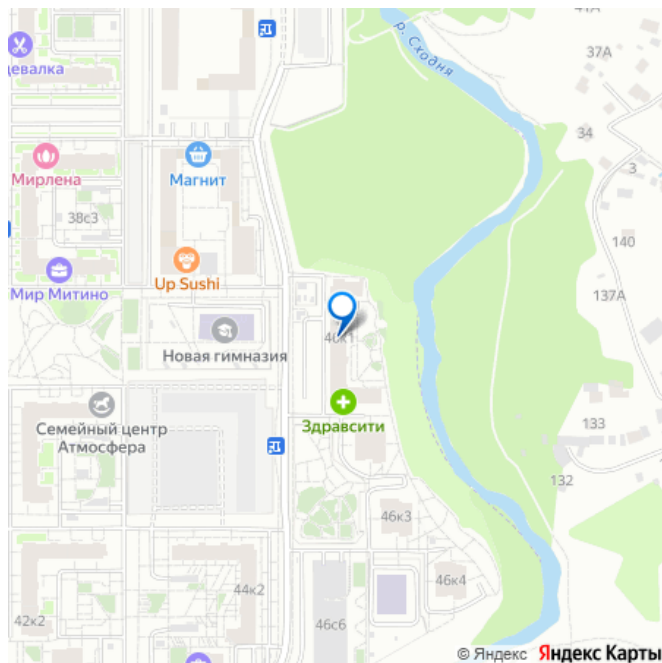

🕒 Создано: 03.04.2026 в 20:40

Обновлено: 03.04.2026 в 21:31

Собственник

79164430567

Москва, Муравская улица, 46к1

61 000 ₽

Москва, Муравская улица, 46к1

Округ

[СЗАО, район Митино](#)

Улица

[улица Муравская](#)

Квартира

Количество комнат

1

Площадь кухни

11.3 м²

Общая площадь

40.2 м²

Этаж

13/24

Детали объекта

Тип сделки

Сдаю

Раздел

[Квартиры](#)

Тип балкона

лоджия

Тип санузла

совмещенный

Вид из окна

во двор

для заметок