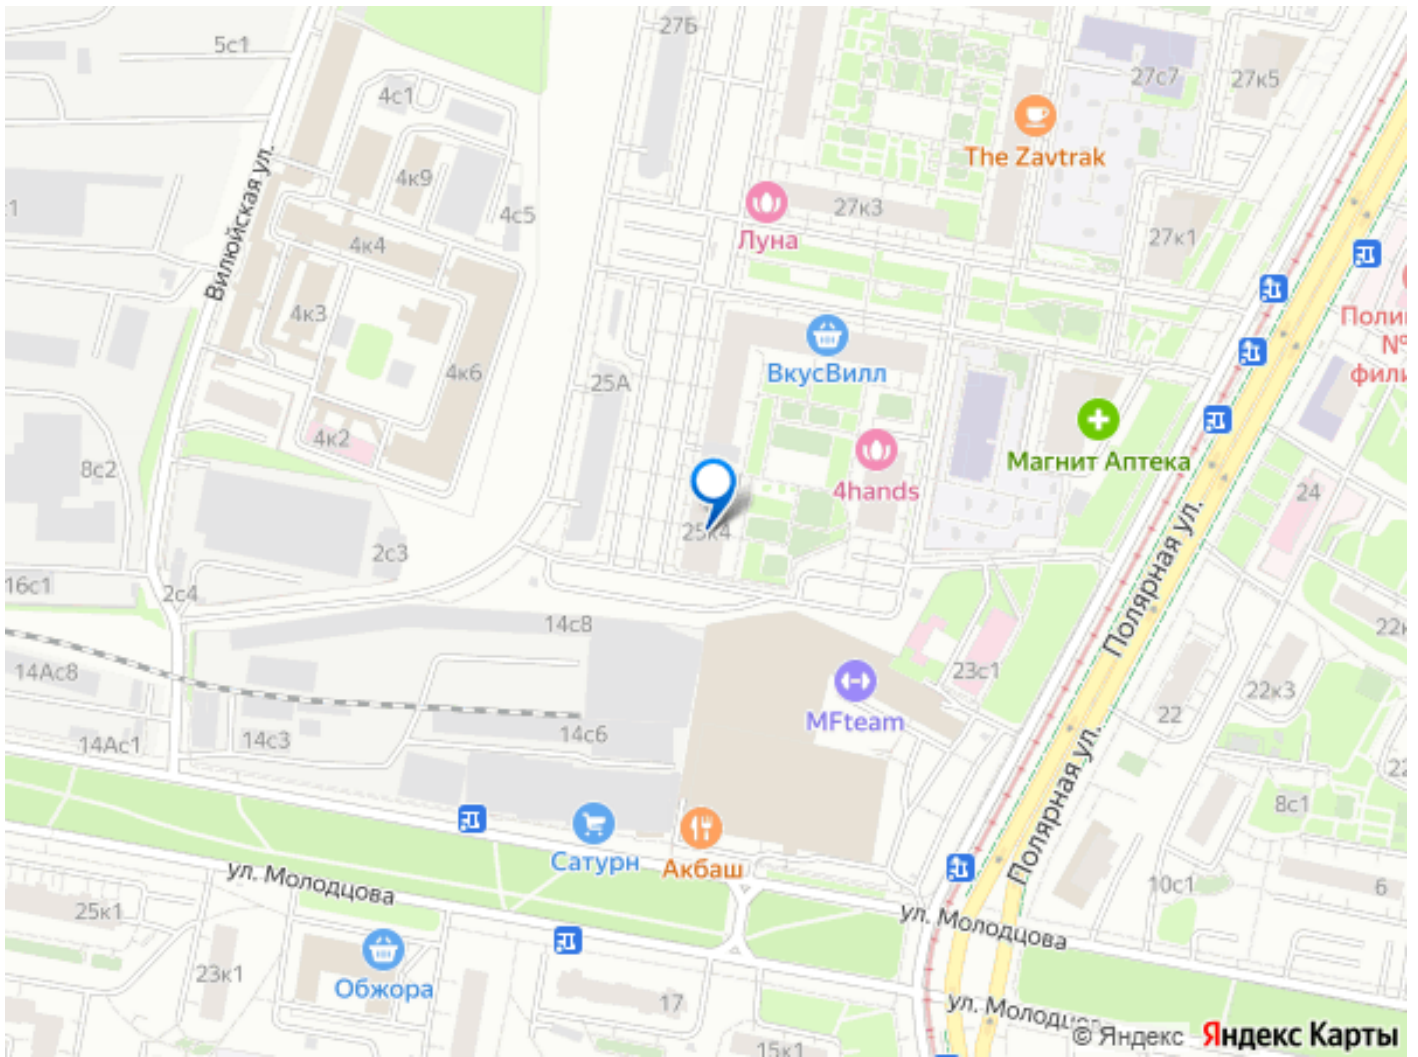

проезду; - Медведковский лесопарк. В пешей доступности - школы и детские сады, продуктовые супермаркеты, кафе, рестораны, закусочные и бары, аптеки и медицинские учреждения, салоны красоты и барбершопы, фитнес-клубы. До м. Медведково 14 минут на общественном транспорте, до м. Бибирево 20 минут.