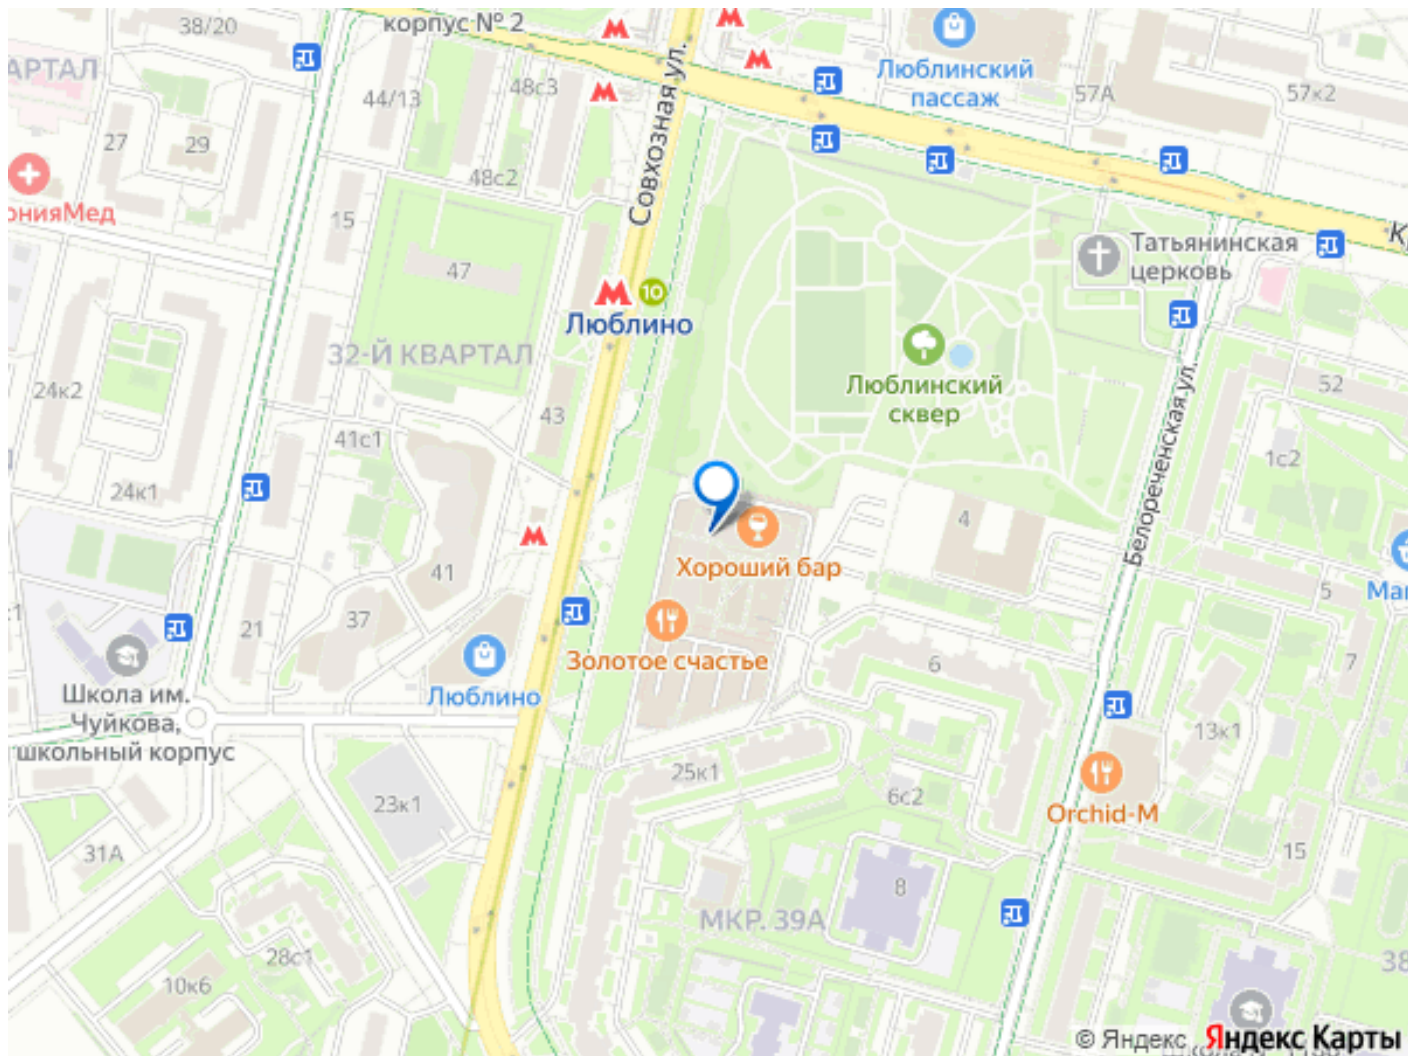

да

Заселение с животными

да

интернет, мебель, мебель на кухне, телевизор, стиральная машина, холодильник, лифт, парковка

Описание

Сдается квартира рядом с метро Люблино (2 мин пешком). Квартира находится в новом современном ЖК L-Club, с хорошим ремонтом и всем необходимым для комфортного проживания. Рядом с домом имеется парк, фитнес клуб с бассейном и вся необходимая инфраструктура.