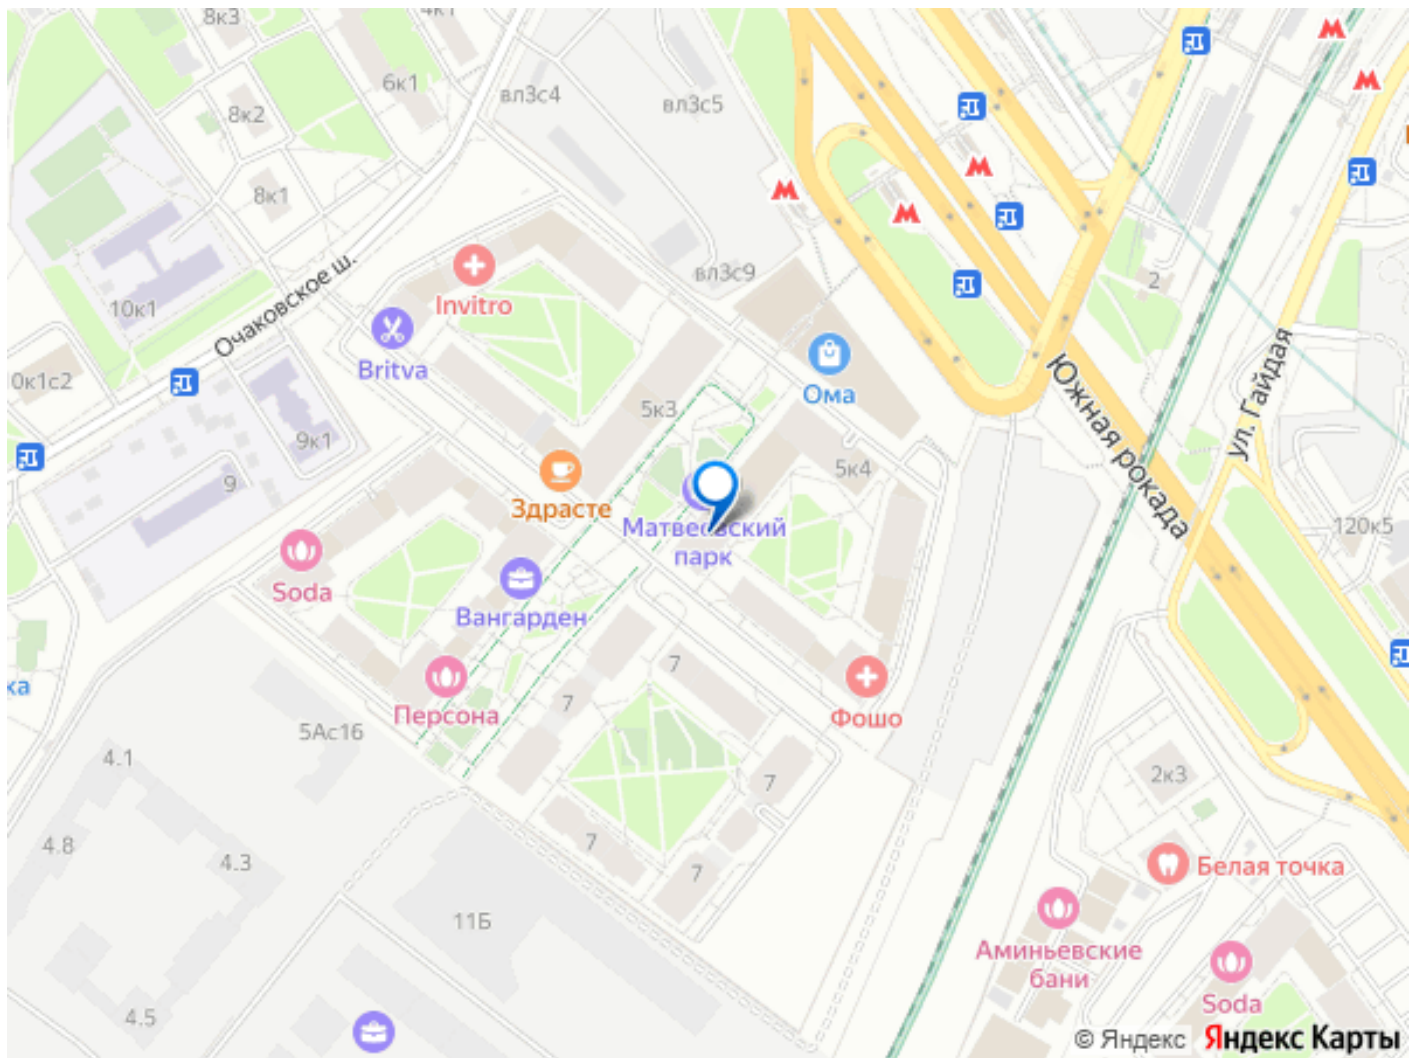

для заметок

Год сдачи

2023 г.

интернет, мебель, мебель на кухне, телевизор, стиральная машина, холодильник, лифт, парковка

Описание

Сдается впервые! Новая Евродвушка с новой мебелью и техникой, на 31 видовом этаже в ЖК Матвеевский парк. В квартире предусмотрено все для комфортного проживания: просторная кухня-гостиная с современной встроенной кухней: варочная панель, вытяжка, качественная мойка и посудомойка, духовой шкаф, холодильник. Обеденный стол со стульями. Удобный диван для отдыха (можно использовать как спальное место), телевизор. Изолированная спальня полностью меблирована: стильный белый шкаф и большая 2х спальная кровать с ортопедическим матрасом, прикроватная тумба. Концепция - двор без машин, укомплектован детскими площадками, прогулочными зонами и фонтанами. ЖК Матвеевский парк — проект серии «комфорт плюс», расположенный на западе Москвы, в районе Очаково-Матвеевское: метро Аминьевская 3 мин. пешком, 20 мин. — МЦД-4 Очаково. Проект входит в состав Матвеевского кластера — современного района, где есть всё необходимое для комфортной жизни: социальная инфраструктура, парки и общественные пространства. Ближайшие Вузы: МГУ, Академия ФСБ, МИРЭА, Медицинский, МГИМО, Академия РАНХиС и другие. Для активного отдыха - Парк Олимпийской деревни.