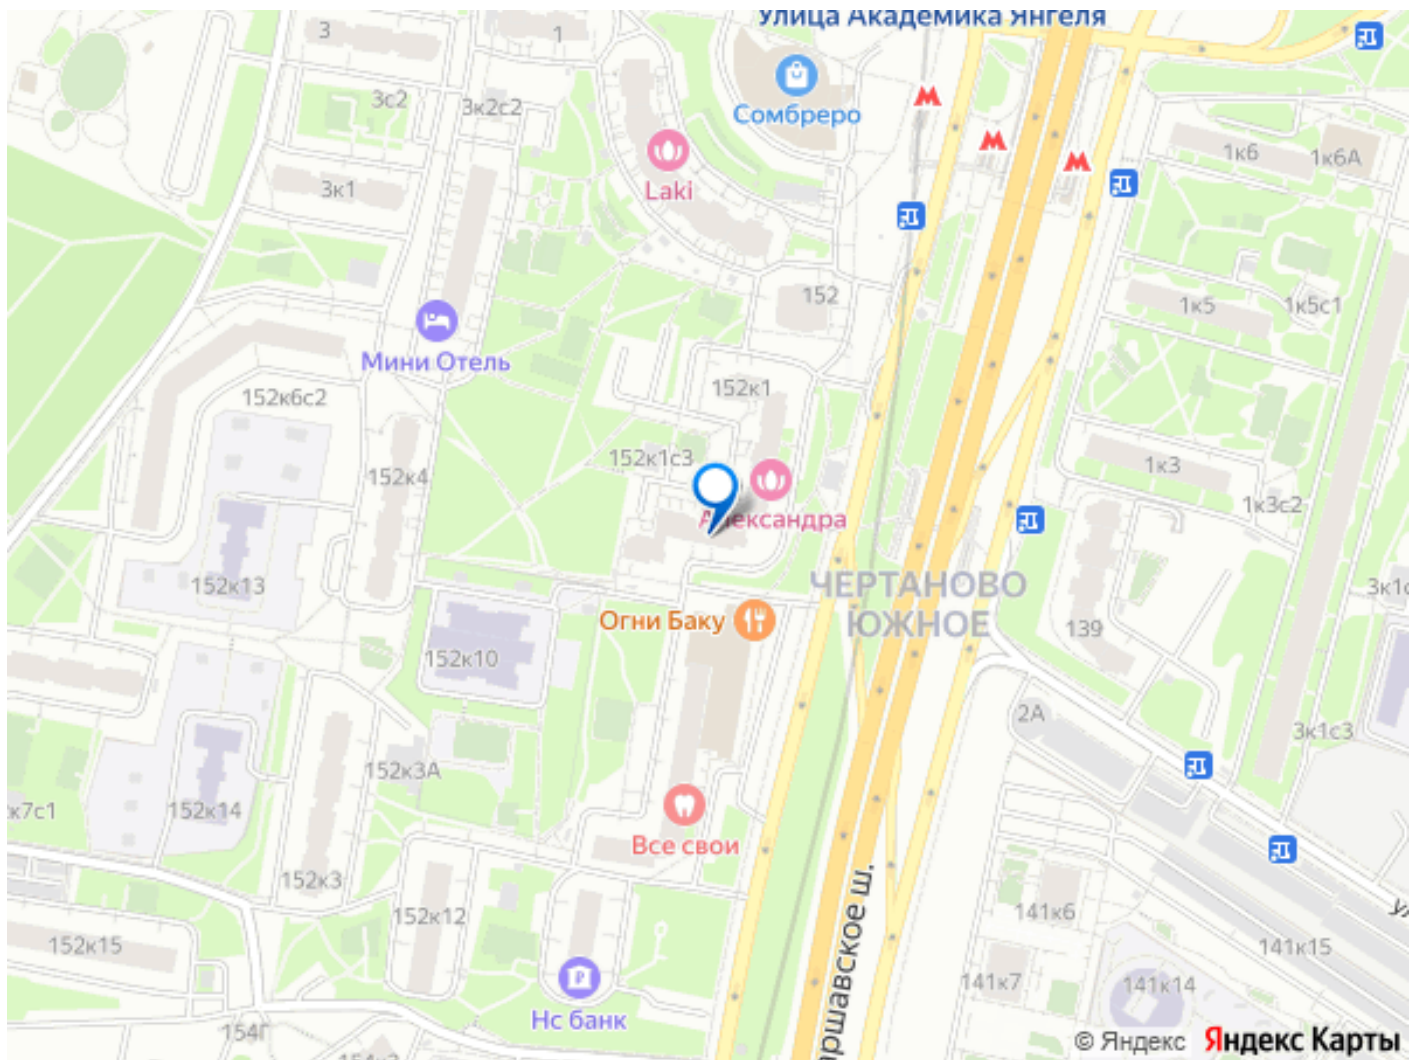

плитке, большая угловая ванна, стиральная

машина с сушкой. Развитая инфраструктура.

Второй дом от метро. В пешей доступности

Битцевский лесопарк. На длительный срок.

Можно с ребенком и небольшим домашним

животным.