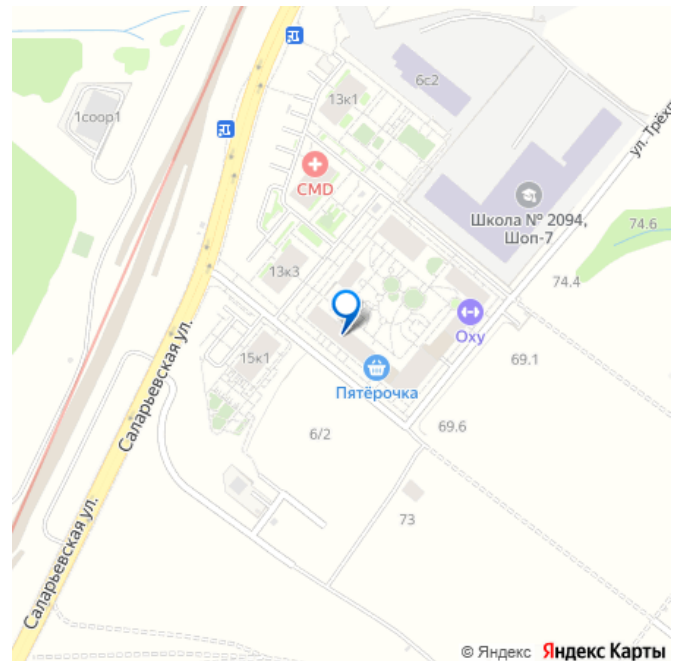

🕒 Создано: 30.01.2026 в 21:38

🔄 Обновлено: 09.02.2026 в 16:56

Полина Белякова, ПИК-Аренда

79858655295

Москва, улица Трехполье, 6к1

90 000 ₽

Москва, улица Трехполье, 6к1

Округ

[ЗАО, район Тропарёво-Никулино](#)

для заметок

Квартира

Количество комнат

1

Высота потолков

2.6 м

Жилая площадь

18 м²

Площадь кухни

15 м²

Общая площадь

43.1 м²

Этаж

9/14

Детали объекта

Тип сделки

Сдаю

Раздел

[Квартиры](#)

Тип санузла

совмещенный

Вид из окна

на улицу