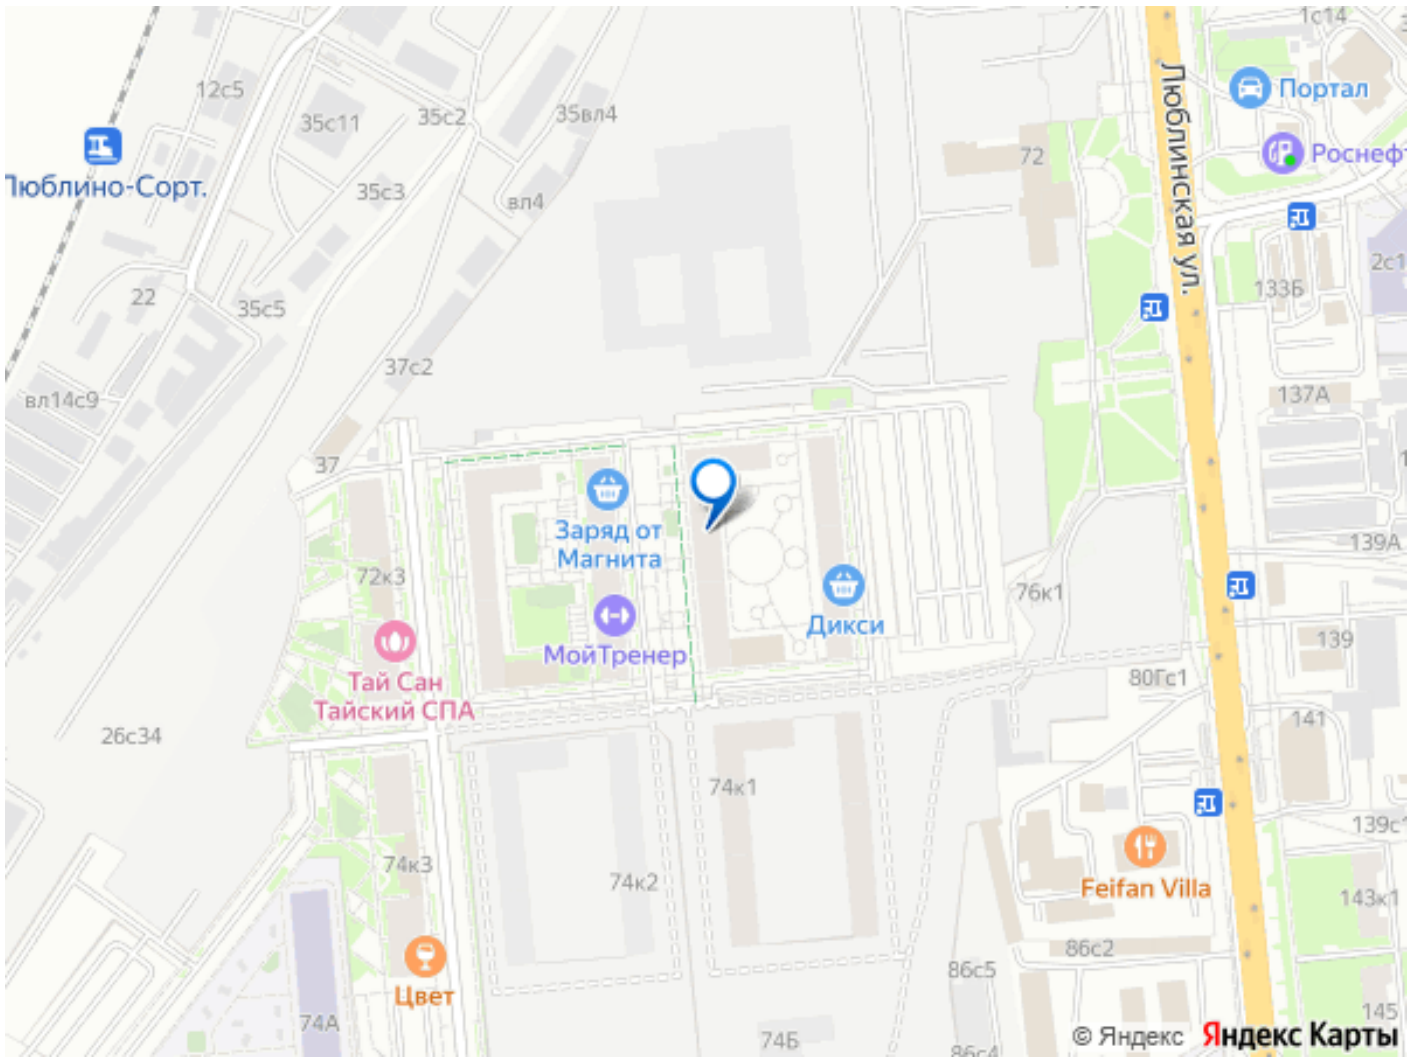

Гипермаркет Ашан; - ТЦ Бум; - Парк им. Артёма Боровика; - Парк Героев Отечественной войны 1812. Также в пешей доступности школы и детские сады, салоны красоты и парикмахерские, кафе и закусочные, заправки и автосервисы, колледж, культурный центр, фитнес-клубы, бассейн и кинотеатр. До МЦД-2 Перерва 20 минут пешком, до м. Братиславская 20 минут на общественном транспорте.