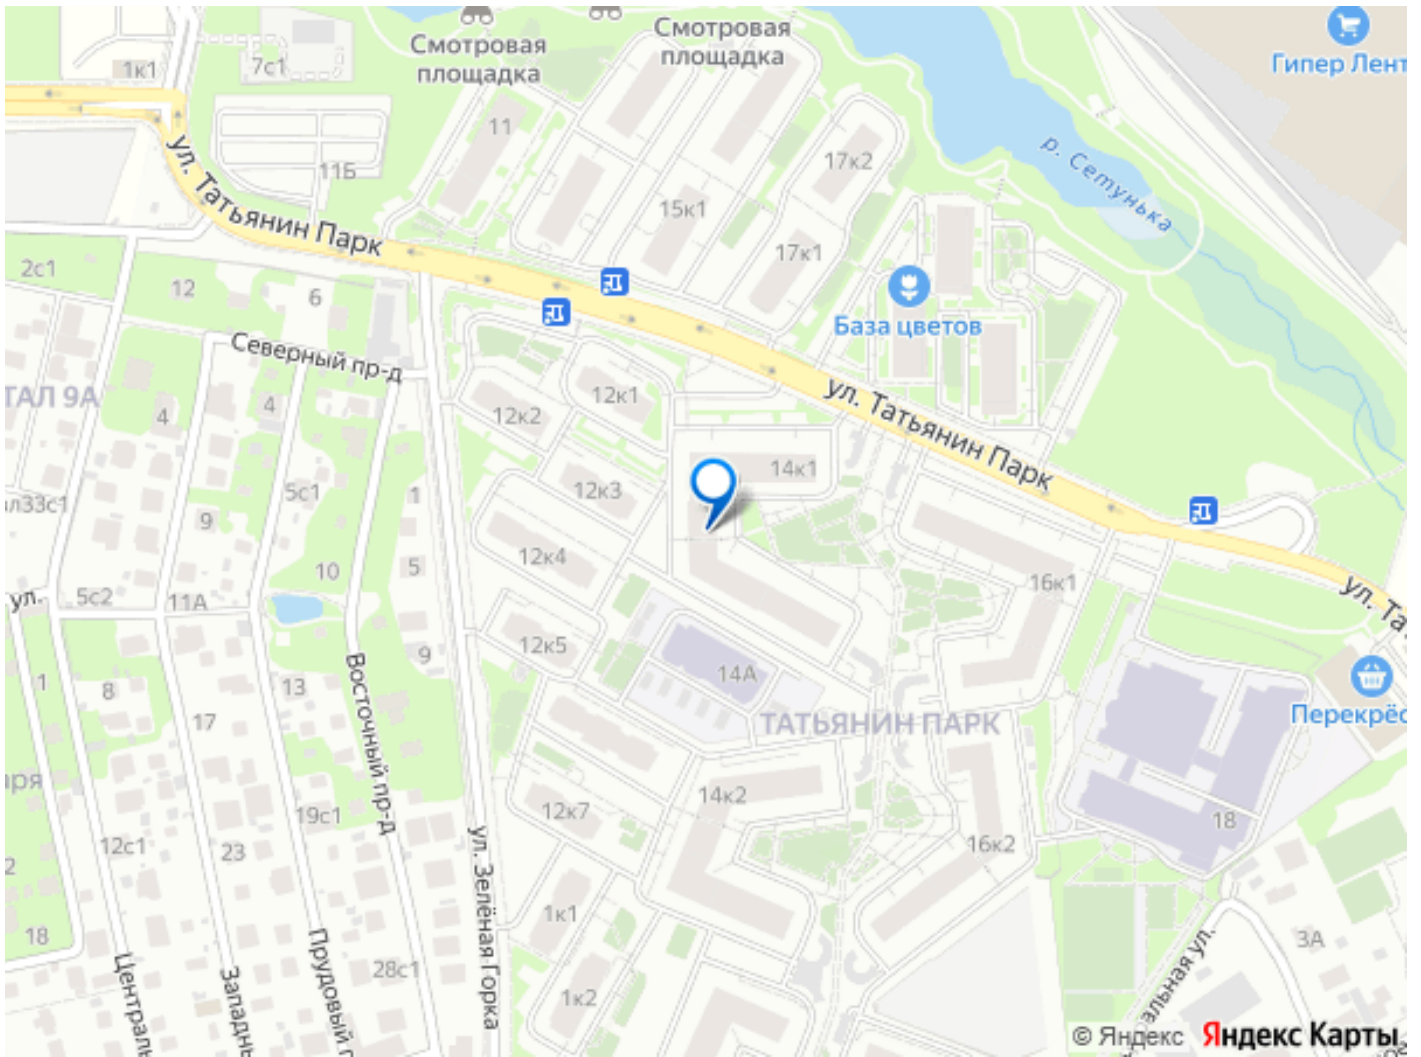

Move.ru - вся недвижимость России