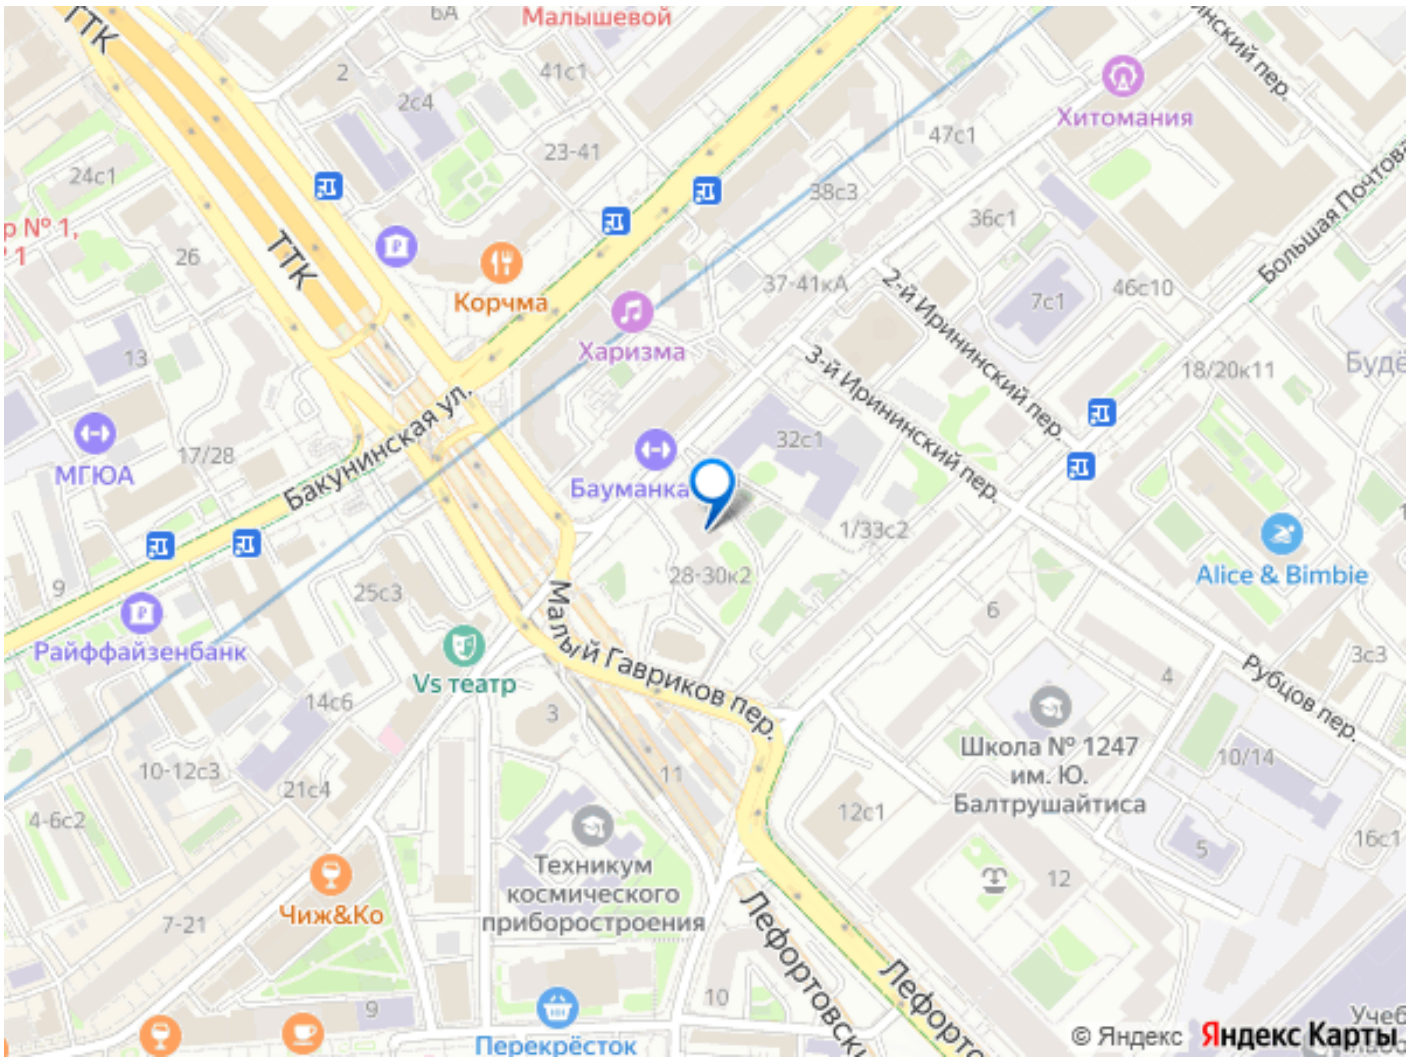

Move.ru - вся недвижимость России