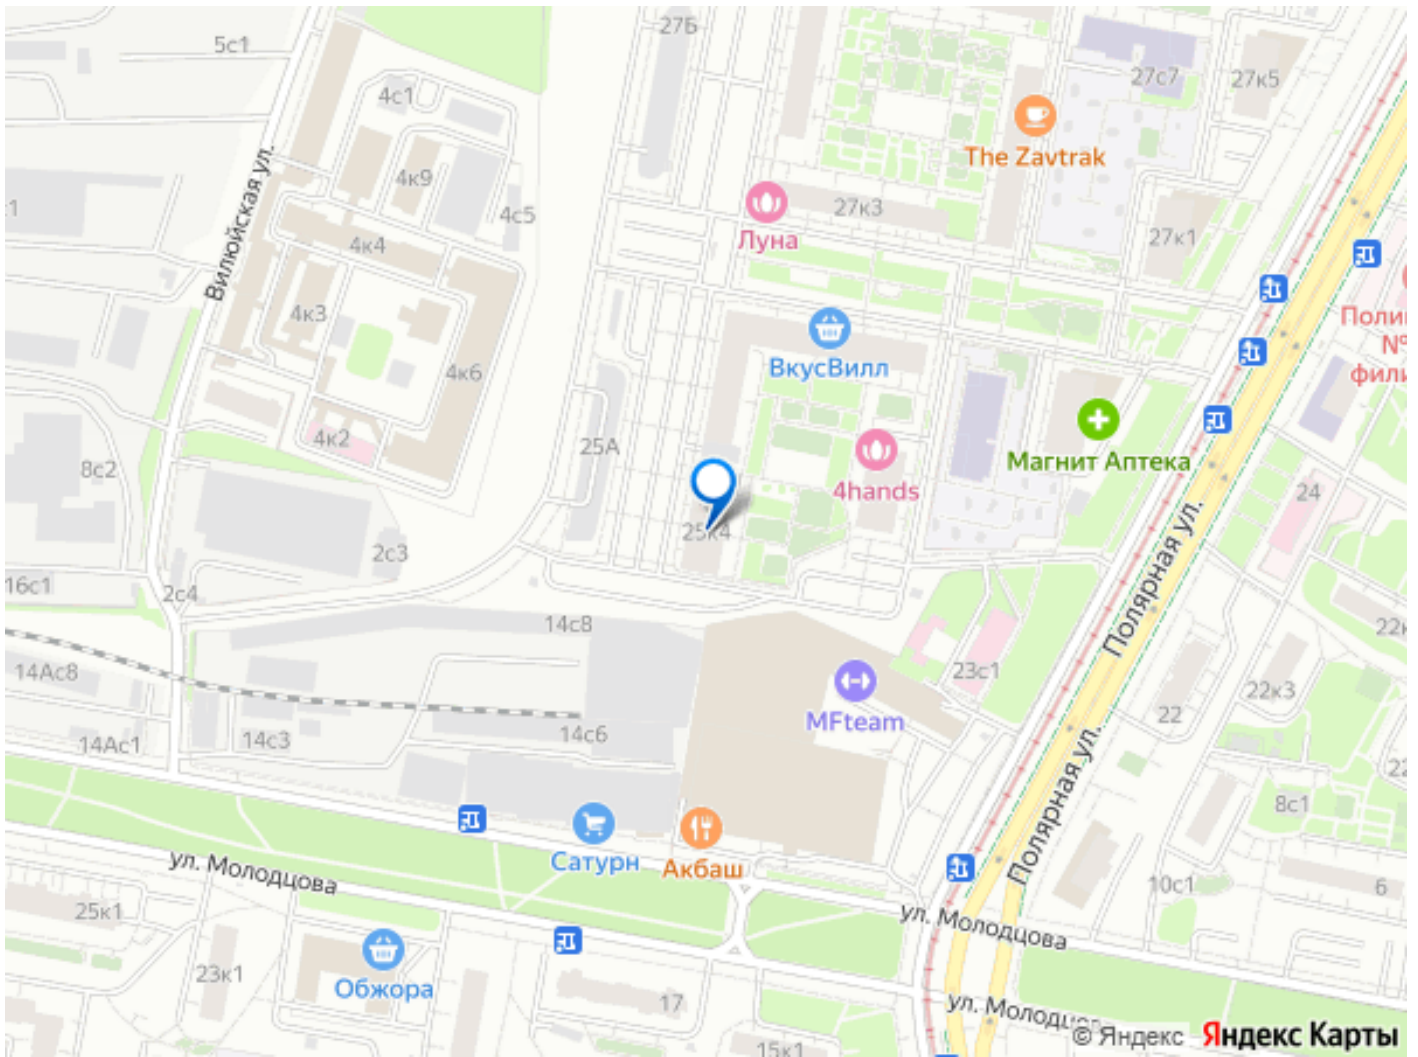

Move.ru - вся недвижимость России