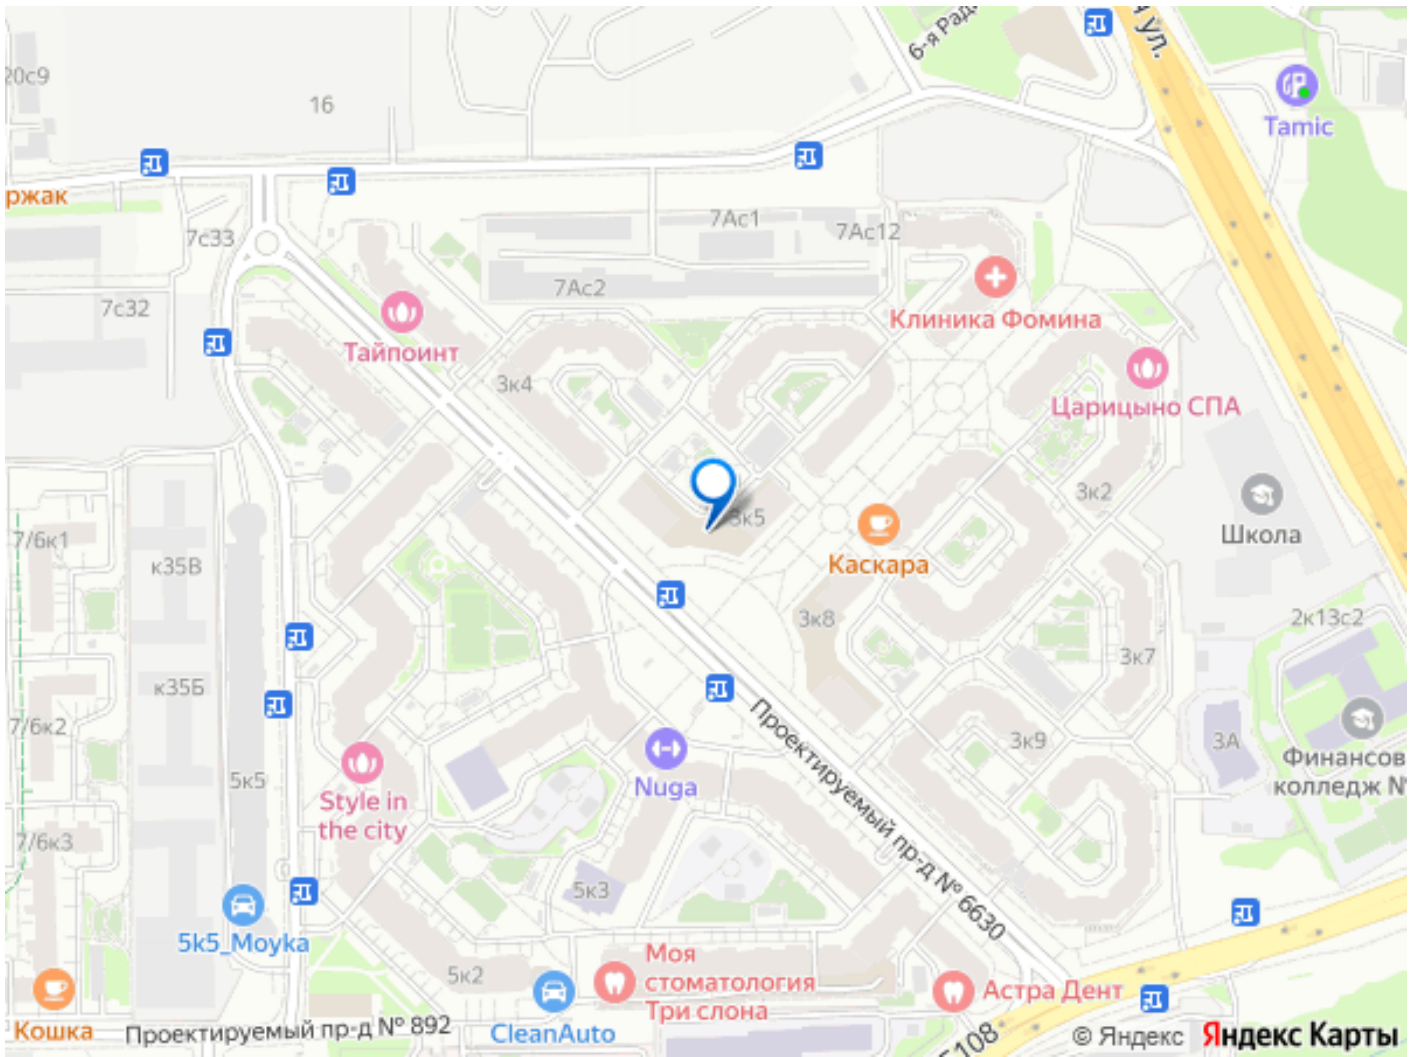

Кулклевер, Дикси, Магнит. На территории комплекса расположены кафе, аптеки, салоны красоты. До фитнес-клуба X-fit 14 минут пешком. Возле дома - автобусная остановка, откуда за 15 минут можно доехать до метро Царицыно. В 2026 г. в 200 метрах от дома откроется станция метро Бирюлевской линии под названием «6-я радиальная улица».