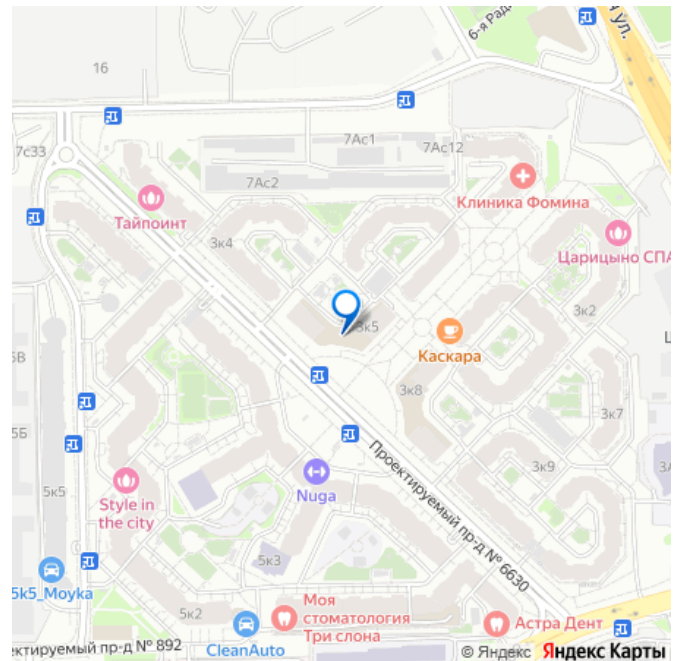

🕒 Создано: 27.03.2026 в 17:45

🔄 Обновлено: 05.04.2026 в 18:41

Елизавета Козлова, ДВЕРИ

79230716514

Москва, 6-я Радиальная улица, 3к5

90 000 ₺

Москва, 6-я Радиальная улица, 3к5

Округ

[ЮАО, район Царицыно](#)

для заметок

Квартира

Количество комнат

2

Высота потолков

3 м

Жилая площадь

25 м²

Площадь кухни

10 м²

Общая площадь

44.6 м²

Этаж

11/25

Детали объекта

Тип сделки

Сдаю

Раздел

[Квартиры](#)

Тип санузла

совмещенный

Вид из окна

на улицу