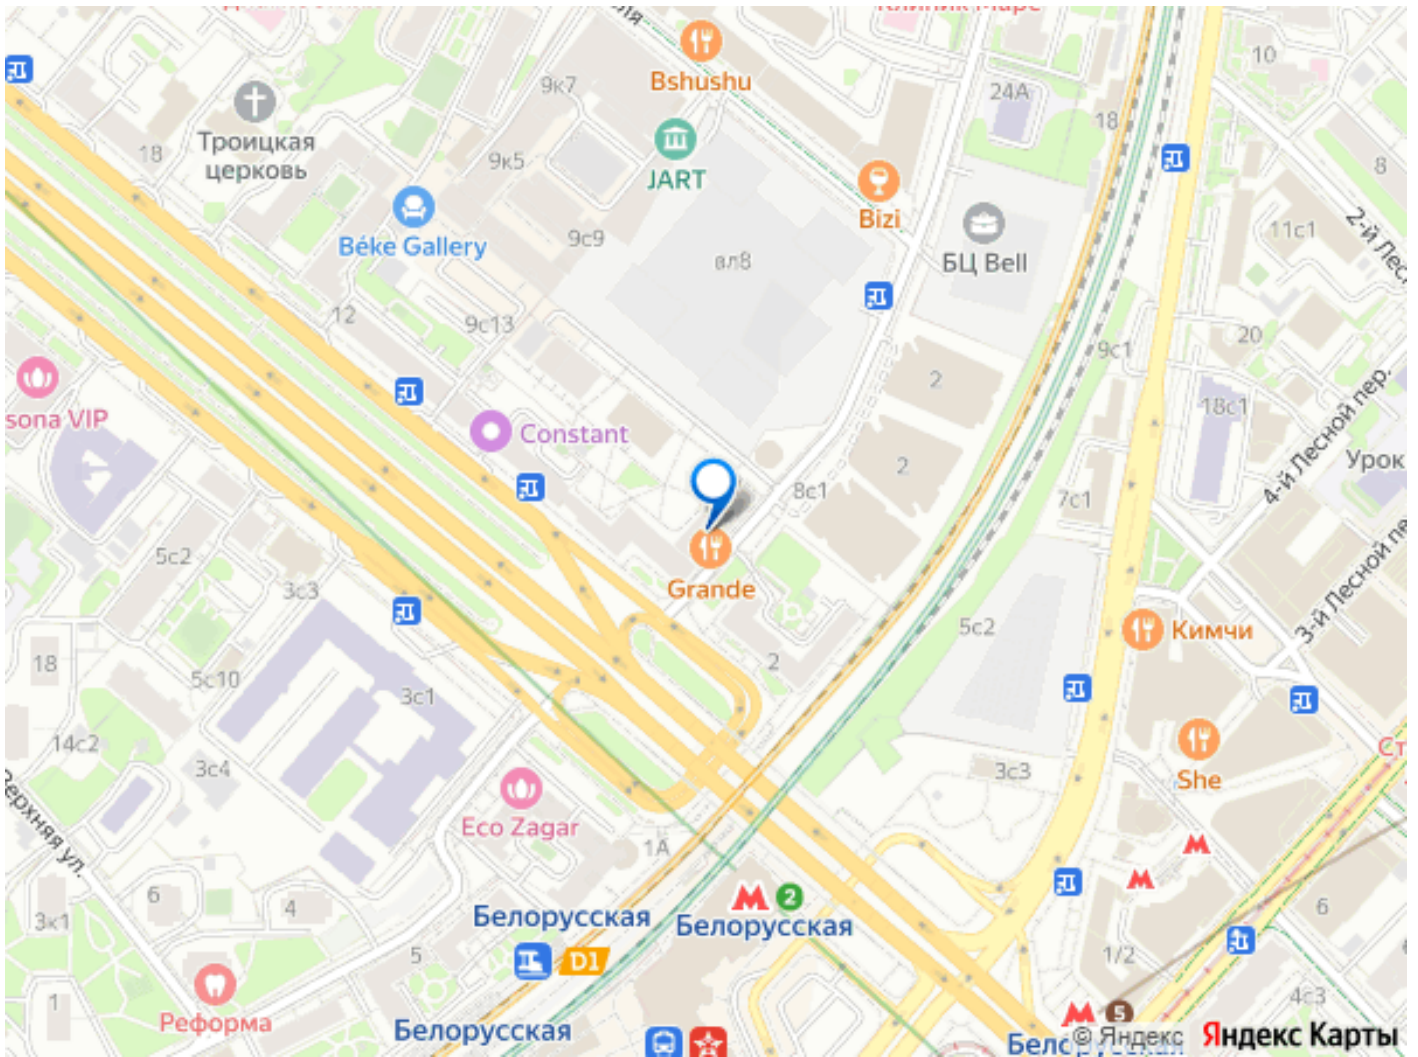

Панорамное остекление - Подземный паркинг
с дизайнерской отделкой - Современные
инженерные системы - Продуманная
внутренняя инфраструктура Расположение
комплекса: - 5 минут до метро «Белорусская»
- 3 минуты до ТТК - 8 минут до Садового
кольцо