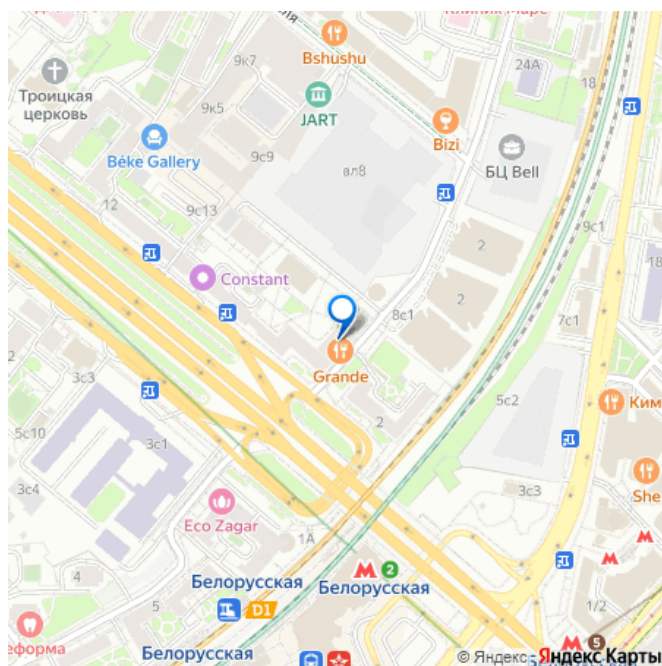

🕒 Создано: 07.04.2026 в 09:58

🔄 Обновлено: 10.04.2026 в 10:35

Москва, улица 1-я Ямского Поля, 1к1

190 000 ₽

Москва, улица 1-я Ямского Поля, 1к1

Округ

[САО, Беговой район](#)

<https://move.ru/objects/9293538486>

Михаил Алексютин, Михаил Алексютин

79230746189

для заметок

Квартира

Количество комнат

2

Жилая площадь

14 м²

Площадь кухни

22 м²

Общая площадь

46 м²

Этаж

4/16

Детали объекта

Тип сделки

Сдаю

Раздел

[Квартиры](#)

Тип санузла

совмещенный

Вид из окна

во двор

Ремонт

дизайнерский