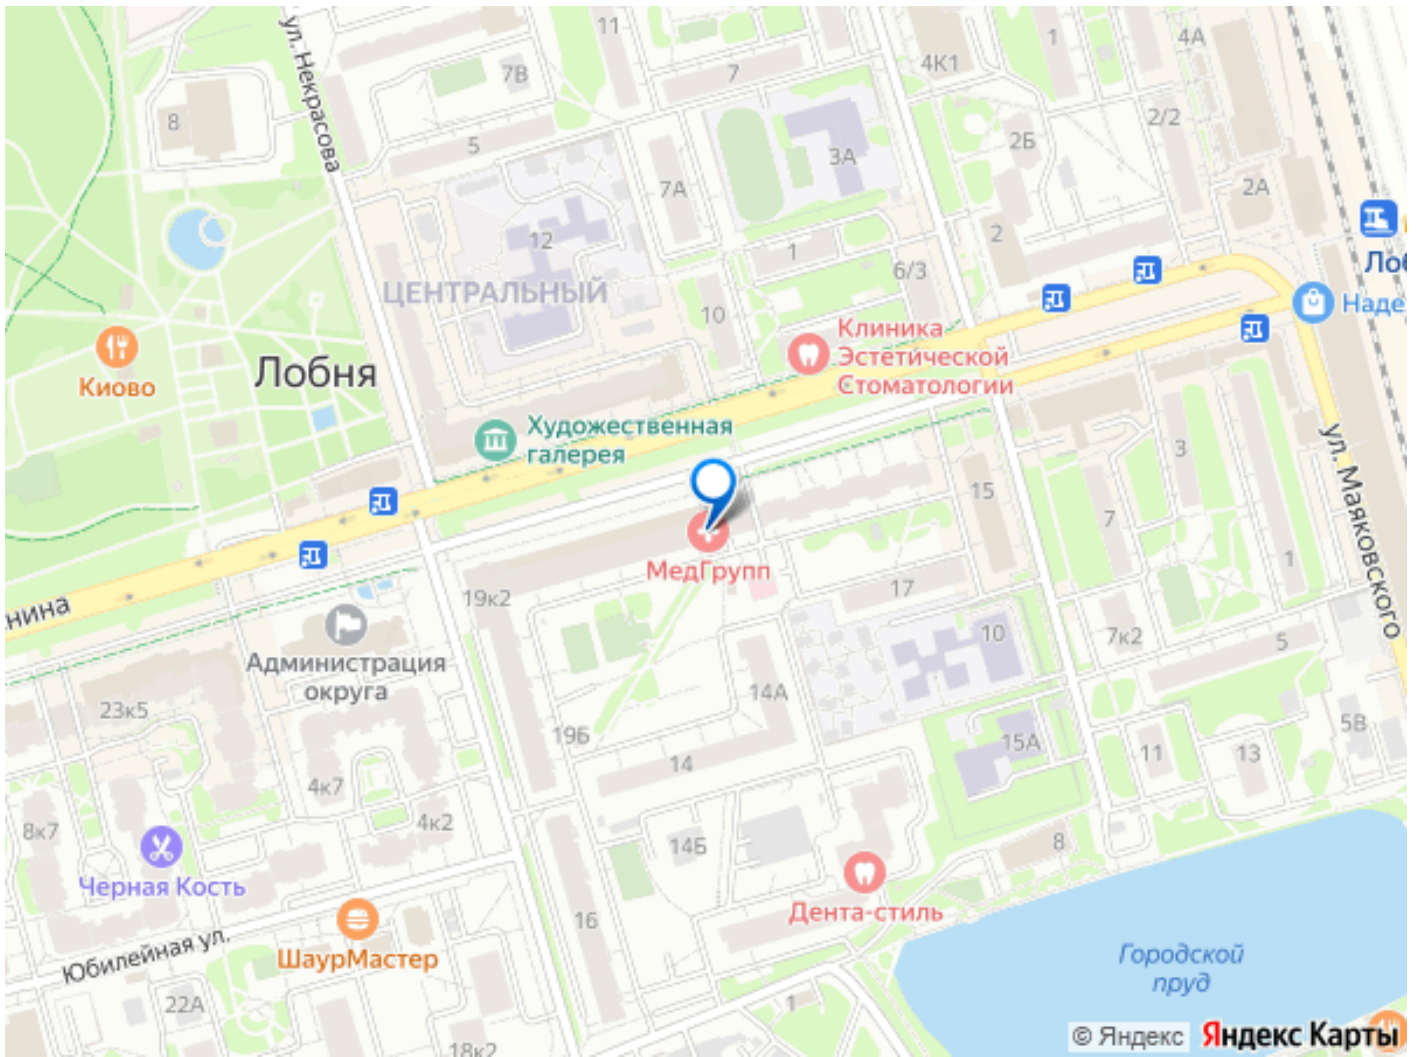

Move.ru - вся недвижимость России