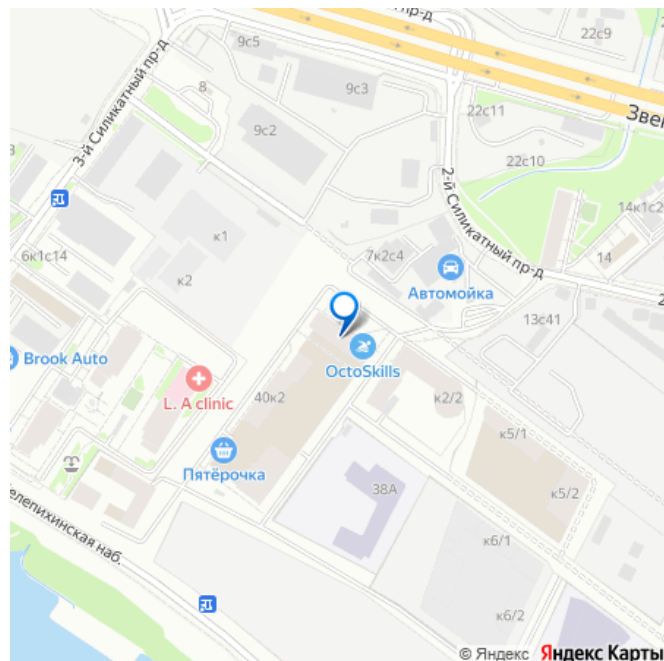

Детали объекта

Тип сделки

Сдаю

Раздел

[Квартиры](#)

Тип санузла

совмещенный

Вид из окна

на улицу

Ремонт