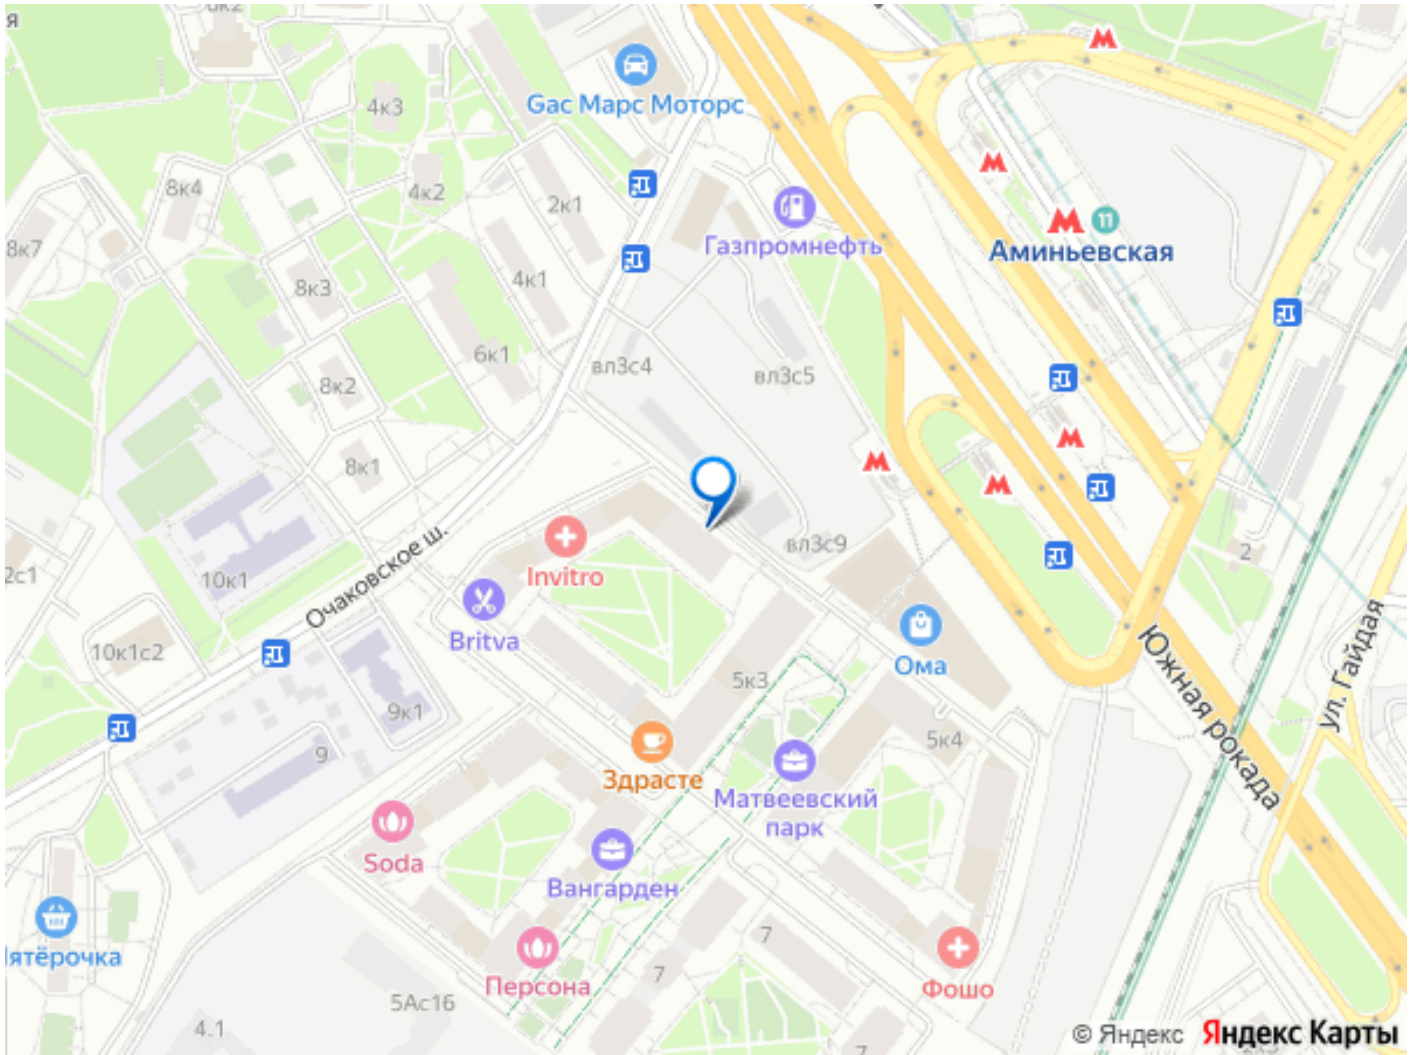

Move.ru - вся недвижимость России