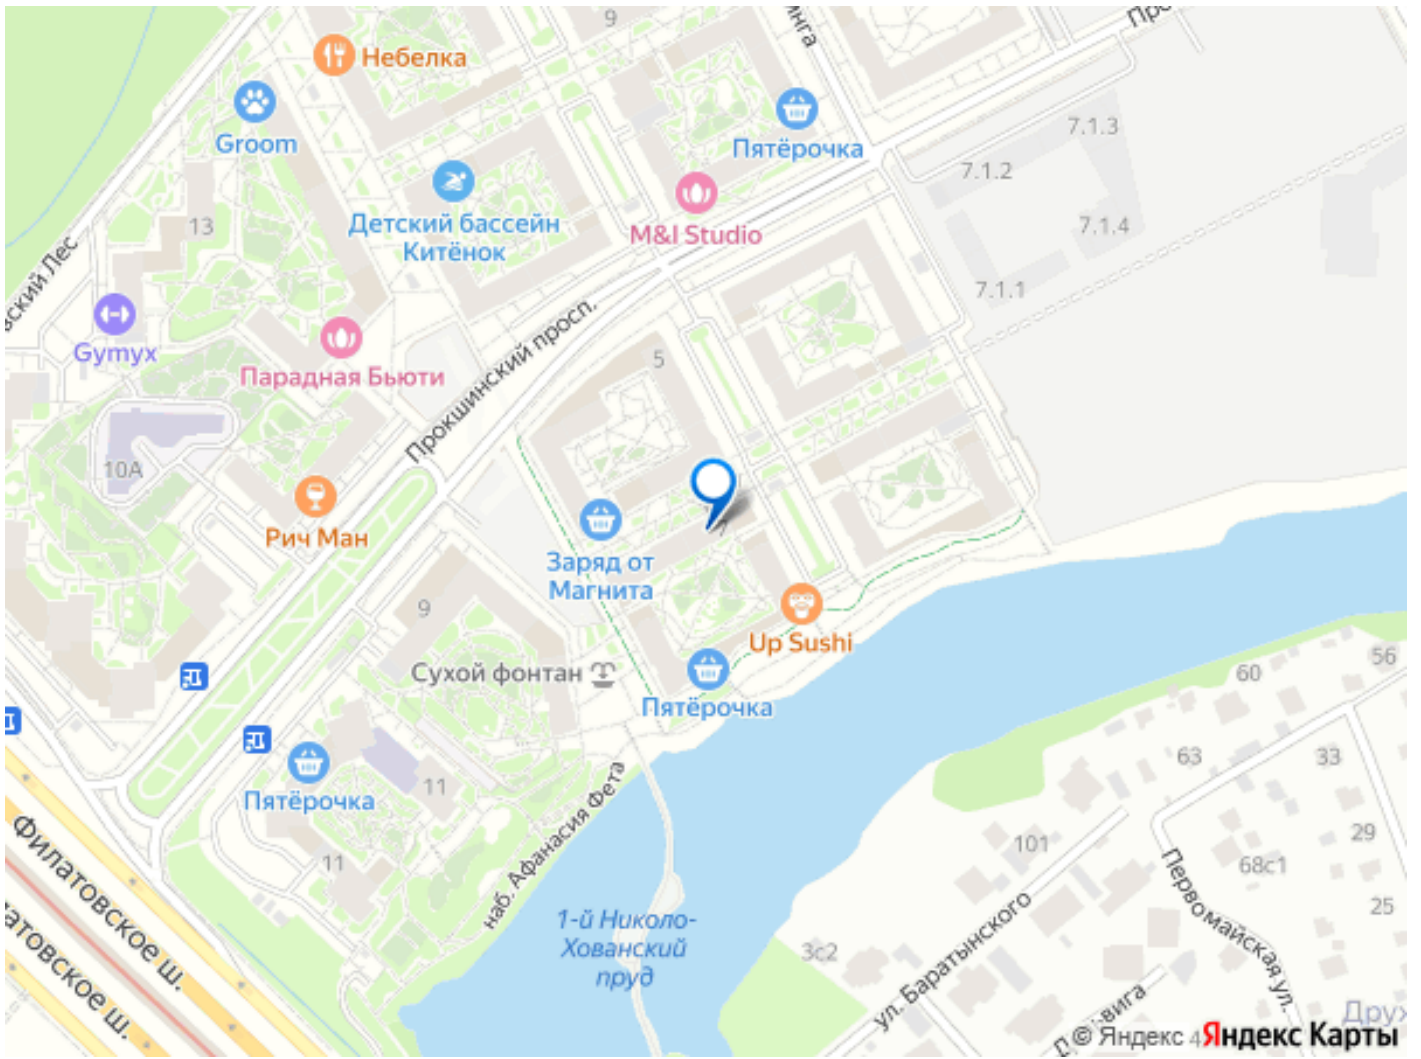

Move.ru - вся недвижимость России