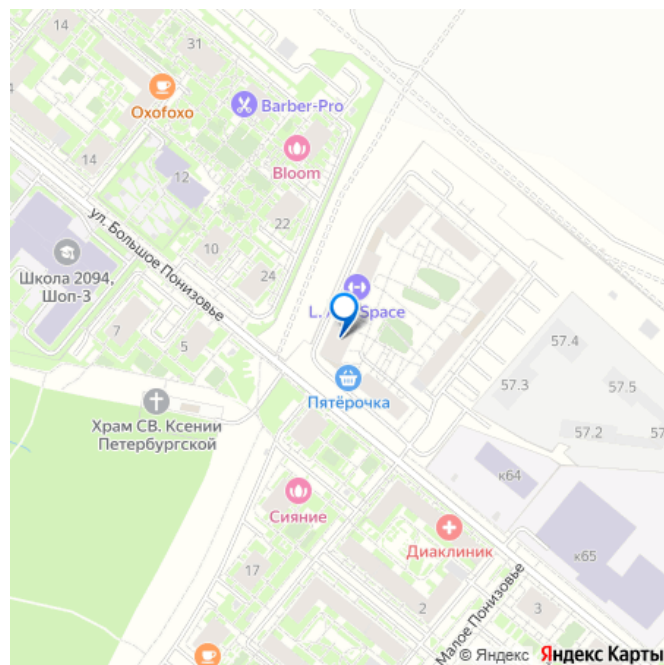

🕒 Создано: 09.04.2026 в 16:21

🔄 Обновлено: 10.04.2026 в 18:13

Москва, улица Большое Понизовье, 8

90 000 ₽

Москва, улица Большое Понизовье, 8

Округ

[НМАО, район СП Сосенское](#)

Собственник

**79161787813,7986314
3971**

для заметок

Квартира

Количество комнат

2

Жилая площадь

23 м²

Площадь кухни

20 м²

Общая площадь

53 м²

Этаж

19/22

Детали объекта

Тип сделки

Сдаю

Раздел

[Квартиры](#)

Тип санузла

совмещенный

Ремонт

дизайнерский

Квартира в новостройке

да