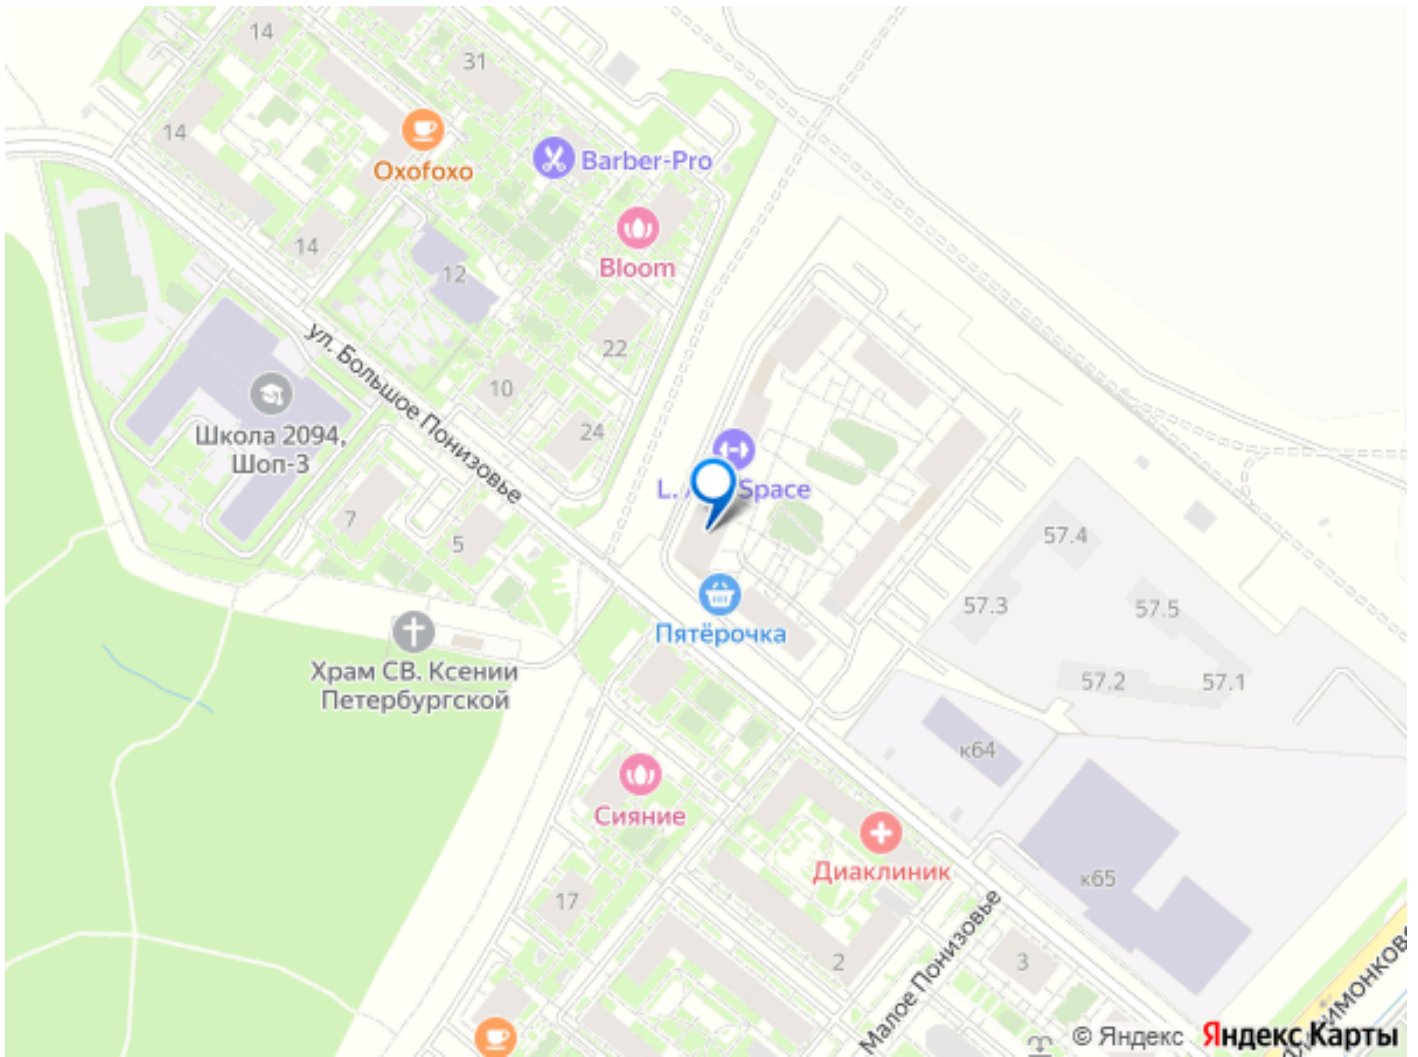

в доме открыт самый большой супермаркет на районе - Пятерочка. У района отличная транспортная доступность: от подъезда до станции м. Филатов Луг 7-8 минут пешком 1 станция до метро Саларьево (ТЦ Саларис) до Лемана Про, Family Room , Metro — 10 минут на авто. до МКАД 4 км по Киевскому шоссе  
Рассмотрим жильцов с постоянной регистрацией РФ на срок от 2х месяцев / на длительный срок.